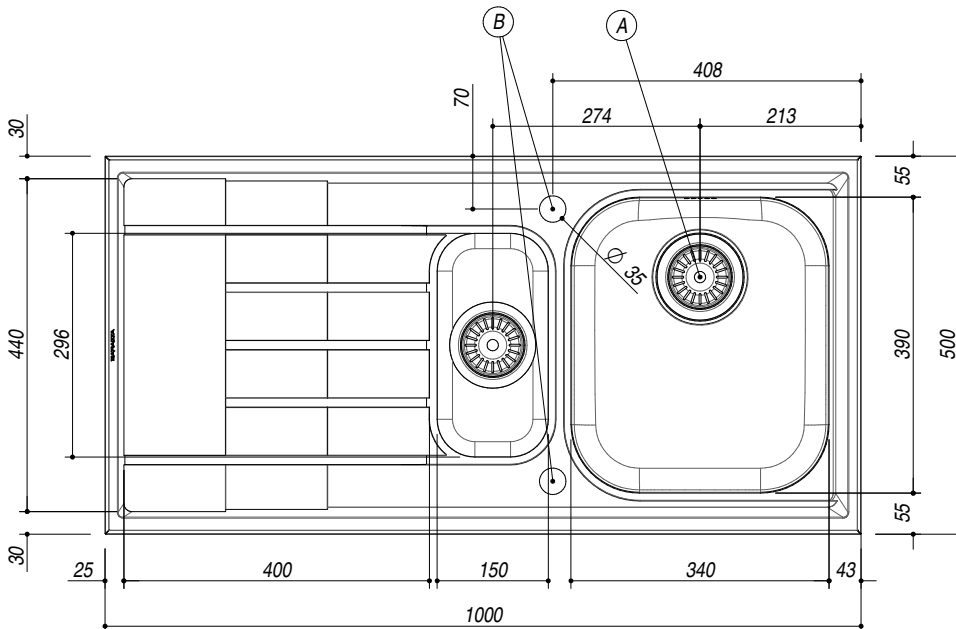

1LLV100/S

DESCRIZIONE Lavello B-LEVEL incasso 100x50 - 1 vasca e mezza + gocciolatoio sx
DESCRIPTION 100x50 cm B-LEVEL built-in sink - 1 bowl and a half + left drainer

PESO LORDO 7.5 kg **DIMENSIONI IMBALLO** 1050x530x220 mm
GROSS WEIGHT **PACKAGING DIMENSIONS**

- Acciaio Inox AISI 304 (Thick stainless steel AISI 304)
- Dimensione vasca: 34x39x21 h + 15x30x16,5 h (Bowl dimension: 34x39x21 h + 15x30x16,5 h)
- Dotazioni: pilettoni 3"1/2, salterello, foro troppo-pieno, (Equipment: 3"1/2 basket strainer waste, pop-up plug, overflow) (A)
- Foro rubinetto: 2 fori di serie (Mixer Tap Hole: 2 series hole) (B)
- Base inserimento vasca: 60 (Base unit for bowl: 60)
- Incasso: 98x48 cm (built-in: 98x48)

SCALA DISEGNO 1:10

TUTTE LE MISURE IN mm
ALL MEASURES IN mm

TOLLERANZA LINEARE: ± 0.5 mm
LINEAR TOLLERANCE

TOLLERANZA ANGOLARE: ± 0.2 °
ANGULAR TOLLERANCE

FORATURA PER INSTALLAZIONE AD INCASSO
BUILT-IN CUTOUT FOR TOP