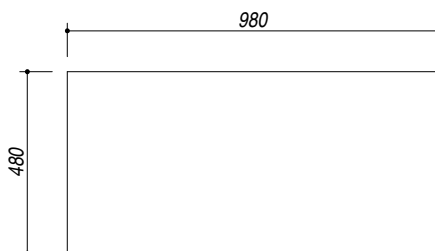

1LLV100/S

DESCRIZIONE Lavello B-LEVEL incasso 100x50 - 1 vasca e mezza + gocciolatoio sx
DESCRIPTION 100x50 cm B-LEVEL built-in sink - 1 bowl and a half + left drainer

PESO LORDO 7.5 kg **DIMENSIONI IMBALLO** 1050x530x220 mm
GROSS WEIGHT **PACKAGING DIMENSIONS**

- Acciaio Inox AISI 304 (Thick stainless steel AISI 304)
- Dimensione vasca: 34x39x21 h + 15x30x16,5 h (Bowl dimension: 34x39x21 h + 15x30x16,5 h)
- Dotazioni: pilettoni 3"1/2, salterello, foro troppo-pieno, (Equipment: 3"1/2 basket strainer waste, pop-up plug, overflow) (A)
- Foro rubinetto: 2 fori di serie (Mixer Tap Hole: 2 series hole) (B)
- Base inserimento vasca: 60 (Base unit for bowl: 60)
- Incasso: 98x48 cm (built-in: 98x48)

SCALA DISEGNO 1:10

TUTTE LE MISURE IN mm
ALL MEASURES IN mm

TOLLERANZA LINEARE: ± 0.5 mm
LINEAR TOLLERANCE

TOLLERANZA ANGOLARE: ± 0.2 °
ANGULAR TOLLERANCE

FORATURA PER INSTALLAZIONE AD INCASSO
BUILT-IN CUTOUT FOR TOP