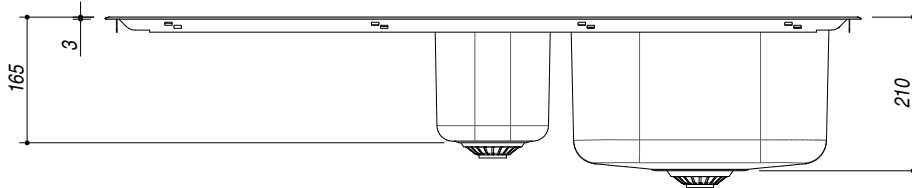

1LLV100/S

DESCRIZIONE Lavello B-LEVEL incasso 100x50 - 1 vasca e mezza + gocciolatoio sx
DESCRIPTION 100x50 cm B-LEVEL built-in sink - 1 bowl and a half + left drainer

PESO LORDO 7.5 kg **DIMENSIONI IMBALLO** 1050x530x220 mm
GROSS WEIGHT **PACKAGING DIMENSIONS**

- Acciaio Inox AISI 304 (Thick stainless steel AISI 304)
- Dimensione vasca: 34x39x21 h + 15x30x16,5 h (Bowl dimension: 34x39x21 h + 15x30x16,5 h)
- Dotazioni: pilettoni 3"1/2, salterello, foro troppo-pieno, (Equipment: 3"1/2 basket strainer waste, pop-up plug, overflow) (A)
- Foro rubinetto: 2 fori di serie (Mixer Tap Hole: 2 series hole) (B)
- Base inserimento vasca: 60 (Base unit for bowl: 60)
- Incasso: 98x48 cm (built-in: 98x48)

SCALA DISEGNO 1:10

TUTTE LE MISURE IN mm
ALL MEASURES IN mm

TOLLERANZA LINEARE: ± 0.5 mm
LINEAR TOLLERANCE

TOLLERANZA ANGOLARE: ± 0.2 °
ANGULAR TOLLERANCE

FORATURA PER INSTALLAZIONE AD INCASSO
BUILT-IN CUTOUT FOR TOP