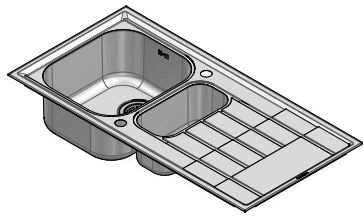

1LLV100/D

DESCRIZIONE Lavello B-LEVEL incasso 100x50 - 1 vasca e mezza + gocciolatoio destro
DESCRIPTION 100x50 cm B-LEVEL built-in sink - 1 bowl and a half + right drainer

PESO LORDO 7.5 kg
GROSS WEIGHT
DIMENSIONI IMBALLO 1050x530x220 mm
PACKAGING DIMENSIONS

- Acciaio Inox AISI 304 di spessore elevato (*Extra thick stainless steel AISI 304*)
- Dimensione vasca: 34x39x21 h + 15x30x16,5 h (*Bowl dimension: 34x39x21 h + 15x30x16,5 h*)
- Dotazioni: pilettona 3"1/2, salterello, foro troppo-pieno, (*Equipment: 3"1/2 basket strainer waste, pop-up plug, overflow*) ^(A)
- Foro rubinetto: 2 foro di serie (*Mixer Tap Hole: 2 series hole*) ^(B)
- Base inserimento vasca: 60 (*Base unit for bowl: 60*)
- Incasso: 98x48 cm (*built-in: 98x48*)