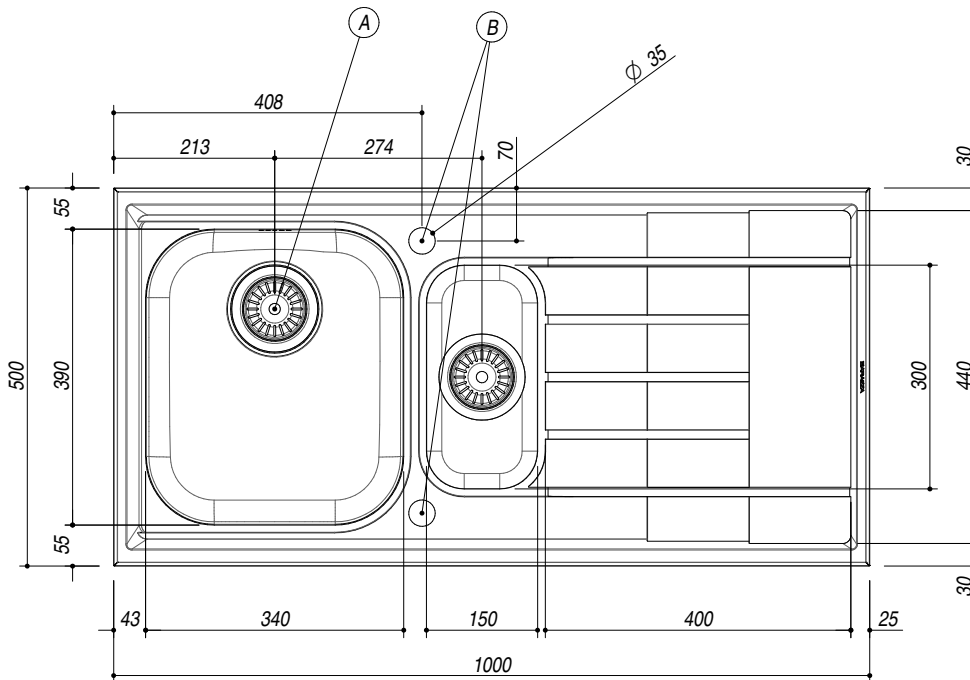

1LLV100/D

DESCRIZIONE Lavello B-LEVEL incasso 100x50 - 1 vasca e mezza + gocciolatoio destro
DESCRIPTION 100x50 cm B-LEVEL built-in sink - 1 bowl and a half + right drainer

PESO LORDO 7.5 kg
GROSS WEIGHT
DIMENSIONI IMBALLO 1050x530x220 mm
PACKAGING DIMENSIONS

- Acciaio Inox AISI 304 di spessore elevato (*Extra thick stainless steel AISI 304*)
- Dimensione vasca: 34x39x21 h + 15x30x16,5 h (*Bowl dimension: 34x39x21 h + 15x30x16,5 h*)
- Dotazioni: pilettona 3"1/2, salterello, foro troppo-pieno, (*Equipment: 3"1/2 basket strainer waste, pop-up plug, overflow*) ^(A)
- Foro rubinetto: 2 foro di serie (*Mixer Tap Hole: 2 series hole*) ^(B)
- Base inserimento vasca: 60 (*Base unit for bowl: 60*)
- Incasso: 98x48 cm (*built-in: 98x48*)

SCALA DISEGNO 1:10
DRAWING SCALE

TUTTE LE MISURE IN mm
ALL MEASURES IN mm

TOLLERANZA LINEARE: ± 0.5 mm
LINEAR TOLLERANCE

TOLLERANZA ANGOLARE: ± 0.2 °
ANGULAR TOLLERANCE

FORATURA PER INSTALLAZIONE AD INCASSO
BUILT-IN CUTOUT FOR TOP