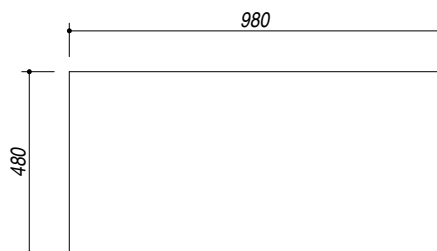

1LLV100/D

DESCRIZIONE Lavello B-LEVEL incasso 100x50 - 1 vasca e mezza + gocciolatoio destro
DESCRIPTION 100x50 cm B-LEVEL built-in sink - 1 bowl and a half + right drainer

PESO LORDO 7.5 kg
GROSS WEIGHT
DIMENSIONI IMBALLO 1050x530x220 mm
PACKAGING DIMENSIONS

- Acciaio Inox AISI 304 di spessore elevato (*Extra thick stainless steel AISI 304*)
- Dimensione vasca: 34x39x21 h + 15x30x16,5 h (*Bowl dimension: 34x39x21 h + 15x30x16,5 h*)
- Dotazioni: pilettona 3"1/2, salterello, foro troppo-pieno, (*Equipment: 3"1/2 basket strainer waste, pop-up plug, overflow*) ^(A)
- Foro rubinetto: 2 foro di serie (*Mixer Tap Hole: 2 series hole*) ^(B)
- Base inserimento vasca: 60 (*Base unit for bowl: 60*)
- Incasso: 98x48 cm (*built-in: 98x48*)

SCALA DISEGNO 1:10
DRAWING SCALE

TUTTE LE MISURE IN mm
ALL MEASURES IN mm

TOLLERANZA LINEARE: ± 0.5 mm
LINEAR TOLLERANCE

TOLLERANZA ANGOLARE: ± 0.2 °
ANGULAR TOLLERANCE

FORATURA PER INSTALLAZIONE AD INCASSO
BUILT-IN CUTOUT FOR TOP