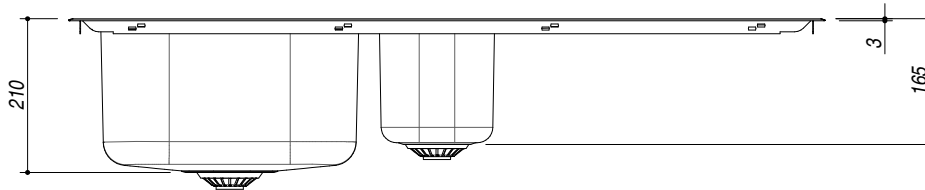

1LLV100/D

DESCRIZIONE Lavello B-LEVEL incasso 100x50 - 1 vasca e mezza + gocciolatoio destro
DESCRIPTION 100x50 cm B-LEVEL built-in sink - 1 bowl and a half + right drainer

PESO LORDO 7.5 kg
GROSS WEIGHT
DIMENSIONI IMBALLO 1050x530x220 mm
PACKAGING DIMENSIONS

- Acciaio Inox AISI 304 di spessore elevato (*Extra thick stainless steel AISI 304*)
- Dimensione vasca: 34x39x21 h + 15x30x16,5 h (*Bowl dimension: 34x39x21 h + 15x30x16,5 h*)
- Dotazioni: pilettona 3"1/2, salterello, foro troppo-pieno, (*Equipment: 3"1/2 basket strainer waste, pop-up plug, overflow*) ^(A)
- Foro rubinetto: 2 foro di serie (*Mixer Tap Hole: 2 series hole*) ^(B)
- Base inserimento vasca: 60 (*Base unit for bowl: 60*)
- Incasso: 98x48 cm (*built-in: 98x48*)

SCALA DISEGNO 1:10
DRAWING SCALE

TUTTE LE MISURE IN mm
ALL MEASURES IN mm

TOLLERANZA LINEARE: ± 0.5 mm
LINEAR TOLLERANCE

TOLLERANZA ANGOLARE: ± 0.2 °
ANGULAR TOLLERANCE

FORATURA PER INSTALLAZIONE AD INCASSO
BUILT-IN CUTOUT FOR TOP