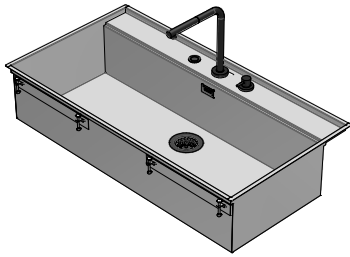

## 1LFX101N

**DESCRIZIONE** Lavello Flexi incasso e filo 105x56 - 1 vasca con abbassamento + rubinetto  
**DESCRIPTION** 105x56 cm Flexi built-in and flush sink - 1 bowl with lowering + tap

**PESO LORDO** 16,4 kg **DIMENSIONI IMBALLO** 660x1150x320 mm  
**GROSS WEIGHT** **PACKAGING DIMENSIONS**

- Vasca Raggio "0" (Bowl with radius "0")
- Acciaio Inox AISI 304 di spessore elevato (AISI 304 Extra thick stainless steel)
- Dimensione vasca: 102x41.4x20.7 h (Bowl dimension: 102x41.4x20.7 h)
- Vasca con abbassamento per scorrimento accessori (bowl with lowering for sliding of accessories)
- Dotazioni pilettoni 3"1/2 Nero, salterello Smart Nero, troppo-pieno nero con scarico perimetrale, rubinetto miscelatore Soul con comando remoto e doccia estraibile 1RUBSORN (Included: Black 3"1/2 basket strainer waste, Black Smart pop-up plug, Black perimeter overflow, Soul mixer tap with remote control and pull-out spray head)
- Foro rubinetto: 3 fori di serie, (mixer tap hole: 3 standard holes)
- Base inserimento vasca: 120 (Base unit for bowl: 120)
- Incasso: 103x54 cm (Built-in: 103x54)
- Filotop: 105.3x56.3 cm (Flush: 105.3x56.3 cm)