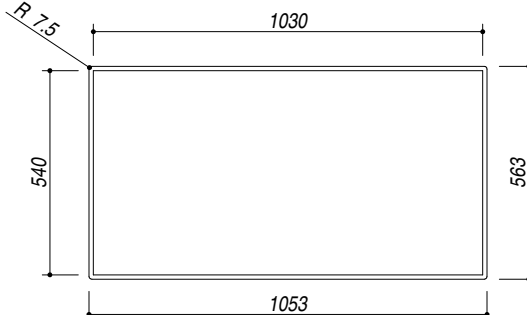

1:20

FORATURA PER INSTALLAZIONE A FILO
FLUSH CUTOUT FOR TOP