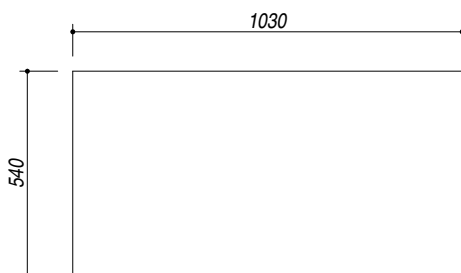

## 1LFX101N

**DESCRIZIONE** Lavello Flexi incasso e filo 105x56 - 1 vasca con abbassamento + rubinetto  
**DESCRIPTION** 105x56 cm Flexi built-in and flush sink - 1 bowl with lowering + tap

**PESO LORDO** 16,4 kg **DIMENSIONI IMBALLO** 660x1150x320 mm  
**GROSS WEIGHT** **PACKAGING DIMENSIONS**

- Vasca Raggio "0" (Bowl with radius "0")
- Acciaio Inox AISI 304 di spessore elevato (AISI 304 Extra thick stainless steel)
- Dimensione vasca: 102x41.4x20.7 h (Bowl dimension: 102x41.4x20.7 h)
- Vasca con abbassamento per scorrimento accessori (bowl with lowering for sliding of accessories)
- Dotazioni pilettoni 3"1/2 Nero, salterello Smart Nero, troppo-pieno nero con scarico perimetrale, rubinetto miscelatore Soul con comando remoto e doccia estraibile 1RUBSORN (Included: Black 3"1/2 basket strainer waste, Black Smart pop-up plug, Black perimeter overflow, Soul mixer tap with remote control and pull-out spray head)
- Foro rubinetto: 3 fori di serie, (mixer tap hole: 3 standard holes)
- Base inserimento vasca: 120 (Base unit for bowl: 120)
- Incasso: 103x54 cm (Built-in: 103x54)
- Filotop: 105.3x56.3 cm (Flush: 105.3x56.3 cm)

**SCALA DISEGNO** 1:10

**TUTTE LE MISURE IN mm**  
**ALL MEASURES IN mm**

**TOLLERANZA LINEARE: ± 0.5 mm**  
**LINEAR TOLLERANCE**

**TOLLERANZA ANGOLARE: ± 0.2 °**  
**ANGULAR TOLLERANCE**

**FORATURA PER INSTALLAZIONE AD INCASSO**  
**BUILT-IN CUTOUT FOR TOP**