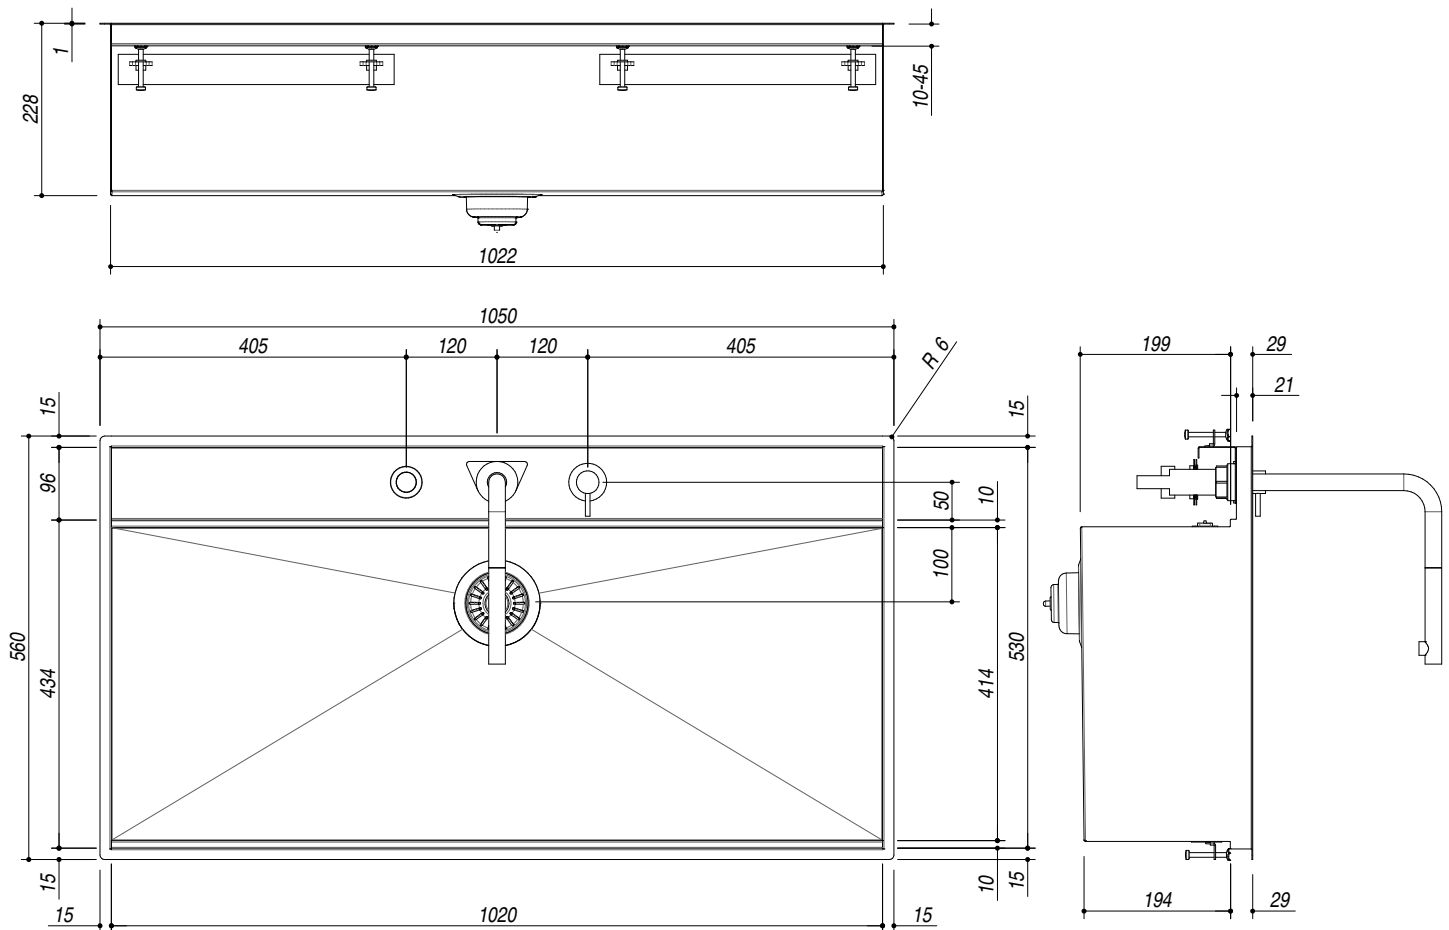

## 1LFX101N

**DESCRIZIONE** Lavello Flexi incasso e filo 105x56 - 1 vasca con abbassamento + rubinetto  
**DESCRIPTION** 105x56 cm Flexi built-in and flush sink - 1 bowl with lowering + tap

**PESO LORDO** 16,4 kg **DIMENSIONI IMBALLO** 660x1150x320 mm  
**GROSS WEIGHT** **PACKAGING DIMENSIONS**

- Vasca Raggio "0" (Bowl with radius "0")
- Acciaio Inox AISI 304 di spessore elevato (AISI 304 Extra thick stainless steel)
- Dimensione vasca: 102x41.4x20.7 h (Bowl dimension: 102x41.4x20.7 h)
- Vasca con abbassamento per scorrimento accessori (bowl with lowering for sliding of accessories)
- Dotazioni pilettoni 3"1/2 Nero, salterello Smart Nero, troppo-pieno nero con scarico perimetrale, rubinetto miscelatore Soul con comando remoto e doccia estraibile 1RUBSORN (Included: Black 3"1/2 basket strainer waste, Black Smart pop-up plug, Black perimeter overflow, Soul mixer tap with remote control and pull-out spray head)
- Foro rubinetto: 3 fori di serie, (mixer tap hole: 3 standard holes)
- Base inserimento vasca: 120 (Base unit for bowl: 120)
- Incasso: 103x54 cm (Built-in: 103x54)
- Filotop: 105.3x56.3 cm (Flush: 105.3x56.3 cm)

**SCALA DISEGNO** 1:10

**TUTTE LE MISURE IN mm**  
**ALL MEASURES IN mm**

**TOLLERANZA LINEARE: ± 0.5 mm**  
**LINEAR TOLLERANCE**

**TOLLERANZA ANGOLARE: ± 0.2 °**  
**ANGULAR TOLLERANCE**

**FORATURA PER INSTALLAZIONE AD INCASSO**  
**BUILT-IN CUTOUT FOR TOP**

1:20

**FORATURA PER INSTALLAZIONE A FILO**  
**FLUSH CUTOUT FOR TOP**

**ABBASSAMENTO**  
**LOWERING**