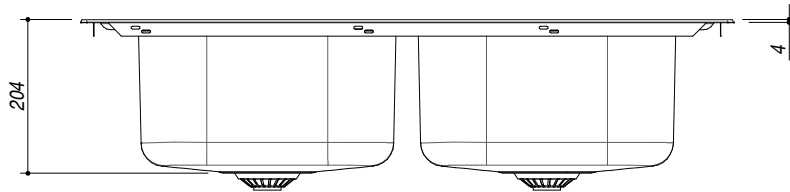

1LFS92

DESCRIZIONE Lavello B-FAST incasso bordo ribassato 86x50 - 2 Vasche
DESCRIPTION 86x50 cm B-FAST lowered edge built-in sink - 2 bowls

PESO LORDO 5.9 kg **DIMENSIONI IMBALLO** 510x890x210 mm
GROSS WEIGHT **PACKAGING DIMENSIONS**

- Acciaio Inox AISI 304 (Stainless steel AISI 304)
- Dimensione vasca: 34x39x21 h cm (Bowl dimension: 34x39x21 h cm)
- Dotazioni: pilettoni 3"1/2, troppo-pieno con scarico perimetrale. (Equipment: 3"1/2 basket strainer waste, perimeter overflow) (A)
- Foro rubinetto: 1 foro di serie, 2° foro su richiesta (Mixer Tap Hole: 1 series hole, second hole upon request) (B)
- Base inserimento vasca: 90 (Base unit for bowl: 90)
- Incasso: 84x48 cm (built-in: 84x48 cm)

SCALA DISEGNO 1:10

TUTTE LE MISURE IN mm
ALL MEASURES IN mm

TOLLERANZA LINEARE: ± 0.5 mm
LINEAR TOLERANCE

TOLLERANZA ANGOLARE: ± 0.2 °
ANGULAR TOLERANCE

FORATURA PER INSTALLAZIONE AD INCASSO
BUILT-IN CUTOUT FOR TOP