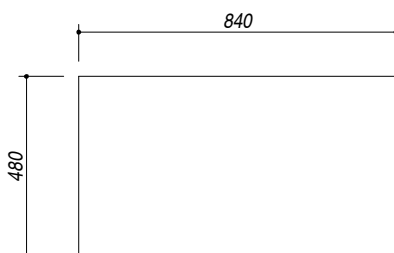

1LFS92

DESCRIZIONE Lavello B-FAST incasso bordo ribassato 86x50 - 2 Vasche
DESCRIPTION 86x50 cm B-FAST lowered edge built-in sink - 2 bowls

PESO LORDO 5.9 kg **DIMENSIONI IMBALLO** 510x890x210 mm
GROSS WEIGHT **PACKAGING DIMENSIONS**

- Acciaio Inox AISI 304 (Stainless steel AISI 304)
- Dimensione vasca: 34x39x21 h cm (Bowl dimension: 34x39x21 h cm)
- Dotazioni: pilettoni 3"1/2, troppo-pieno con scarico perimetrale. (Equipment: 3"1/2 basket strainer waste, perimeter overflow) (A)
- Foro rubinetto: 1 foro di serie, 2° foro su richiesta (Mixer Tap Hole: 1 series hole, second hole upon request) (B)
- Base inserimento vasca: 90 (Base unit for bowl: 90)
- Incasso: 84x48 cm (built-in: 84x48 cm)

SCALA DISEGNO 1:10

TUTTE LE MISURE IN mm
ALL MEASURES IN mm

TOLLERANZA LINEARE: ± 0.5 mm
LINEAR TOLERANCE

TOLLERANZA ANGOLARE: ± 0.2 °
ANGULAR TOLERANCE

FORATURA PER INSTALLAZIONE AD INCASSO
BUILT-IN CUTOUT FOR TOP