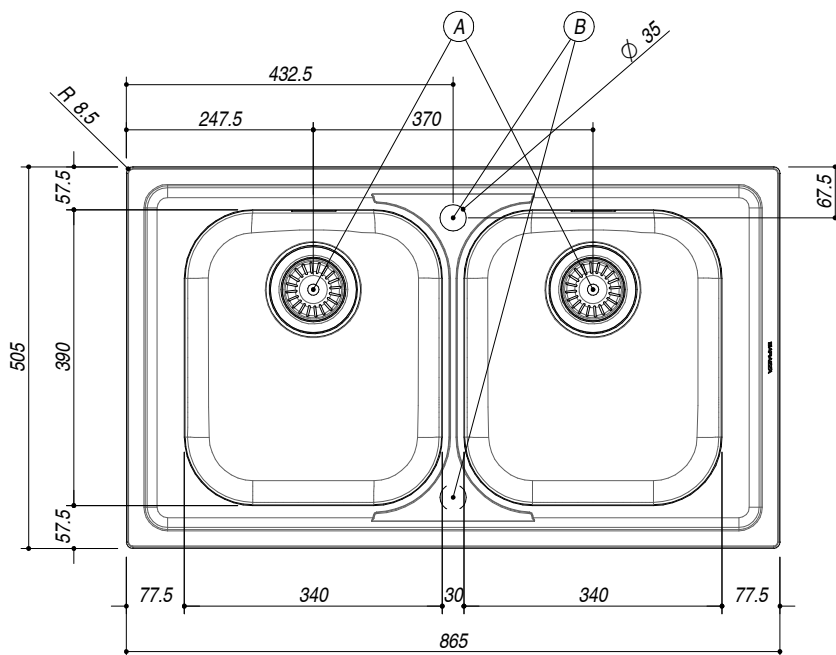

1LFS92

DESCRIZIONE Lavello B-FAST incasso bordo ribassato 86x50 - 2 Vasche
DESCRIPTION 86x50 cm B-FAST lowered edge built-in sink - 2 bowls

PESO LORDO 5.9 kg **DIMENSIONI IMBALLO** 510x890x210 mm
GROSS WEIGHT **PACKAGING DIMENSIONS**

- Acciaio Inox AISI 304 (Stainless steel AISI 304)
- Dimensione vasca: 34x39x21 h cm (Bowl dimension: 34x39x21 h cm)
- Dotazioni: pilettoni 3"1/2, troppo-pieno con scarico perimetrale. (Equipment: 3"1/2 basket strainer waste, perimeter overflow) (A)
- Foro rubinetto: 1 foro di serie, 2° foro su richiesta (Mixer Tap Hole: 1 series hole, second hole upon request) (B)
- Base inserimento vasca: 90 (Base unit for bowl: 90)
- Incasso: 84x48 cm (built-in: 84x48 cm)

SCALA DISEGNO 1:10

TUTTE LE MISURE IN mm
ALL MEASURES IN mm

TOLLERANZA LINEARE: ± 0.5 mm
LINEAR TOLERANCE

TOLLERANZA ANGOLARE: ± 0.2 °
ANGULAR TOLERANCE

FORATURA PER INSTALLAZIONE AD INCASSO
BUILT-IN CUTOUT FOR TOP