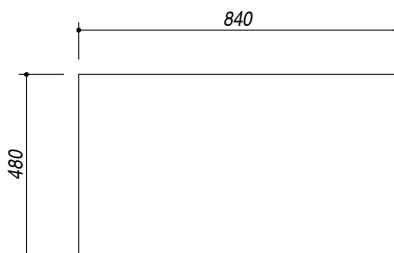

1LFS91D

DESCRIZIONE Lavello B-FAST incasso bordo ribassato 86x50 - 1 vasca + gocciolatoio destro
DESCRIPTION 86x50 cm B-FAST lowered edge built-in sink - 1 bowl + right drainer

PESO LORDO 5 kg
GROSS WEIGHT

DIMENSIONI IMBALLO 910x530x220 mm
PACKAGING DIMENSIONS

- Acciaio Inox AISI 304 (Stainless steel AISI 304)
- Dimensione vasca: 34x39x21 h cm (Bowl dimension: 34x39x21 h cm)
- Dotazioni: pilettoni 3"1/2, troppo-pieno con scarico perimetrale, (Equipment: 3"1/2 basket strainer waste, perimeter overflow) (A)
- Foro rubinetto: 1 foro di serie, 2° foro su richiesta (Mixer Tap Hole: 1 series hole, second hole on request) (B)
- Incasso: 84x48 cm (built-in: 84x48 cm)

SCALA DISEGNO 1:10
DRAWING SCALE

TUTTE LE MISURE IN mm
ALL MEASURES IN mm

TOLLERANZA LINEARE: ± 0.5 mm
LINEAR TOLERANCE

TOLLERANZA ANGOLARE: ± 0.2 °
ANGULAR TOLERANCE

FORATURA PER INSTALLAZIONE AD INCASSO
BUILT-IN CUTOUT FOR TOP