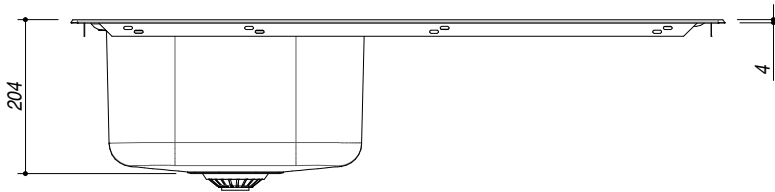

1LFS91D

DESCRIZIONE Lavello B-FAST incasso bordo ribassato 86x50 - 1 vasca + gocciolatoio destro
DESCRIPTION 86x50 cm B-FAST lowered edge built-in sink - 1 bowl + right drainer

PESO LORDO 5 kg
GROSS WEIGHT

DIMENSIONI IMBALLO 910x530x220 mm
PACKAGING DIMENSIONS

- Acciaio Inox AISI 304 (Stainless steel AISI 304)
- Dimensione vasca: 34x39x21 h cm (Bowl dimension: 34x39x21 h cm)
- Dotazioni: pilettoni 3"1/2, troppo-pieno con scarico perimetrale, (Equipment: 3"1/2 basket strainer waste, perimeter overflow) (A)
- Foro rubinetto: 1 foro di serie, 2° foro su richiesta (Mixer Tap Hole: 1 series hole, second hole on request) (B)
- Incasso: 84x48 cm (built-in: 84x48 cm)

SCALA DISEGNO 1:10
DRAWING SCALE

TUTTE LE MISURE IN mm
ALL MEASURES IN mm

TOLLERANZA LINEARE: ± 0.5 mm
LINEAR TOLERANCE

TOLLERANZA ANGOLARE: ± 0.2 °
ANGULAR TOLERANCE

FORATURA PER INSTALLAZIONE AD INCASSO
BUILT-IN CUTOUT FOR TOP