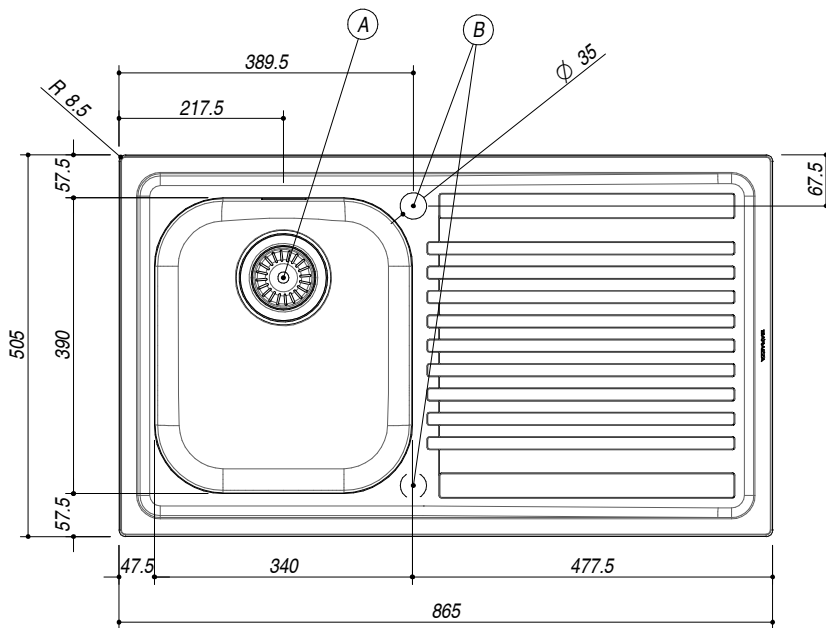

1LFS91D

DESCRIZIONE Lavello B-FAST incasso bordo ribassato 86x50 - 1 vasca + gocciolatoio destro
DESCRIPTION 86x50 cm B-FAST lowered edge built-in sink - 1 bowl + right drainer

PESO LORDO 5 kg
GROSS WEIGHT

DIMENSIONI IMBALLO 910x530x220 mm
PACKAGING DIMENSIONS

- Acciaio Inox AISI 304 (Stainless steel AISI 304)
- Dimensione vasca: 34x39x21 h cm (Bowl dimension: 34x39x21 h cm)
- Dotazioni: pilettoni 3"1/2, troppo-pieno con scarico perimetrale, (Equipment: 3"1/2 basket strainer waste, perimeter overflow) (A)
- Foro rubinetto: 1 foro di serie, 2° foro su richiesta (Mixer Tap Hole: 1 series hole, second hole on request) (B)
- Incasso: 84x48 cm (built-in: 84x48 cm)

SCALA DISEGNO 1:10
DRAWING SCALE

TUTTE LE MISURE IN mm
ALL MEASURES IN mm

TOLLERANZA LINEARE: ± 0.5 mm
LINEAR TOLERANCE

TOLLERANZA ANGOLARE: ± 0.2 °
ANGULAR TOLERANCE

FORATURA PER INSTALLAZIONE AD INCASSO
BUILT-IN CUTOUT FOR TOP