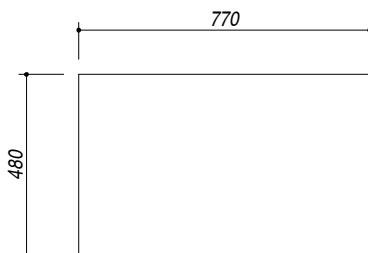

1LFS82

DESCRIZIONE Lavello B-FAST incasso bordo ribassato 79x50 - 2 Vasche
DESCRIPTION 79x50 cm B-FAST lowered edge built-in sink - 2 bowls

PESO LORDO 5.7 kg **DIMENSIONI IMBALLO** 870x530x220 mm
GROSS WEIGHT **PACKAGING DIMENSIONS**

- Acciaio Inox AISI 304 (Stainless steel AISI 304)
- Dimensioni vasche: 34x39x21 h cm (Bowls dimensions: 34x39x21 h cm)
- Dotazioni: pilettoni 3"1/2, troppo-pieno con scarico perimetrale, (Equipment: 3"1/2 basket strainer waste, perimeter overflow) (A)
- Foro rubinetto: 1 foro di serie, 2° foro su richiesta (Mixer Tap Hole: 1 series hole, second hole on request) (B)
- Base inserimento vasca: 80 (Base unit for bowl: 80)
- Incasso: 77x48 cm (built-in: 77x48 cm)

SCALA DISEGNO 1:10

TUTTE LE MISURE IN mm
ALL MEASURES IN mm

TOLLERANZA LINEARE: ± 0.5 mm
LINEAR TOLERANCE

TOLLERANZA ANGOLARE: ± 0.2 °
ANGULAR TOLERANCE

FORATURA PER INSTALLAZIONE AD INCASSO
BUILT-IN CUTOUT FOR TOP