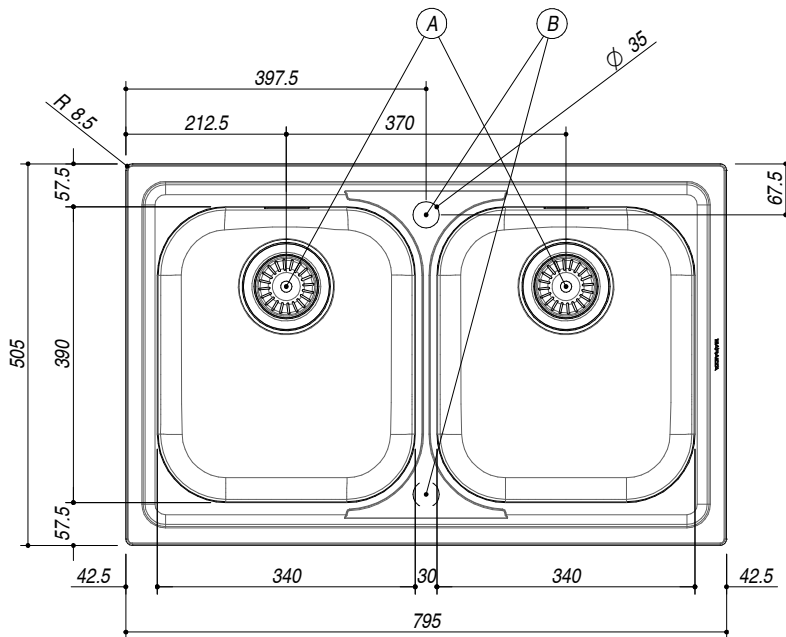

1LFS82

DESCRIZIONE Lavello B-FAST incasso bordo ribassato 79x50 - 2 Vasche
DESCRIPTION 79x50 cm B-FAST lowered edge built-in sink - 2 bowls

PESO LORDO 5.7 kg **DIMENSIONI IMBALLO** 870x530x220 mm
GROSS WEIGHT **PACKAGING DIMENSIONS**

- Acciaio Inox AISI 304 (Stainless steel AISI 304)
- Dimensioni vasche: 34x39x21 h cm (Bowls dimensions: 34x39x21 h cm)
- Dotazioni: pilettoni 3"1/2, troppo-pieno con scarico perimetrale, (Equipment: 3"1/2 basket strainer waste, perimeter overflow) (A)
- Foro rubinetto: 1 foro di serie, 2° foro su richiesta (Mixer Tap Hole: 1 series hole, second hole on request) (B)
- Base inserimento vasca: 80 (Base unit for bowl: 80)
- Incasso: 77x48 cm (built-in: 77x48 cm)

SCALA DISEGNO 1:10

TUTTE LE MISURE IN mm
ALL MEASURES IN mm

TOLLERANZA LINEARE: ± 0.5 mm
LINEAR TOLERANCE

TOLLERANZA ANGOLARE: ± 0.2 °
ANGULAR TOLERANCE

FORATURA PER INSTALLAZIONE AD INCASSO
BUILT-IN CUTOUT FOR TOP