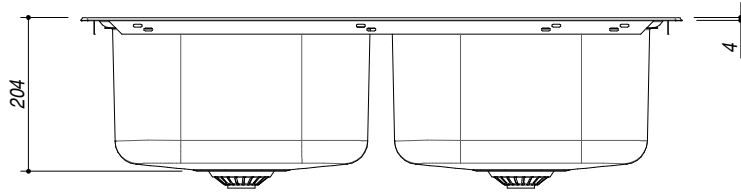

1LFS82

DESCRIZIONE Lavello B-FAST incasso bordo ribassato 79x50 - 2 Vasche
DESCRIPTION 79x50 cm B-FAST lowered edge built-in sink - 2 bowls

PESO LORDO 5.7 kg **DIMENSIONI IMBALLO** 870x530x220 mm
GROSS WEIGHT **PACKAGING DIMENSIONS**

- Acciaio Inox AISI 304 (Stainless steel AISI 304)
- Dimensioni vasche: 34x39x21 h cm (Bowls dimensions: 34x39x21 h cm)
- Dotazioni: pilettoni 3"1/2, troppo-pieno con scarico perimetrale, (Equipment: 3"1/2 basket strainer waste, perimeter overflow) (A)
- Foro rubinetto: 1 foro di serie, 2° foro su richiesta (Mixer Tap Hole: 1 series hole, second hole on request) (B)
- Base inserimento vasca: 80 (Base unit for bowl: 80)
- Incasso: 77x48 cm (built-in: 77x48 cm)

SCALA DISEGNO 1:10

TUTTE LE MISURE IN mm
ALL MEASURES IN mm

TOLLERANZA LINEARE: ± 0.5 mm
LINEAR TOLERANCE

TOLLERANZA ANGOLARE: ± 0.2 °
ANGULAR TOLERANCE

FORATURA PER INSTALLAZIONE AD INCASSO
BUILT-IN CUTOUT FOR TOP