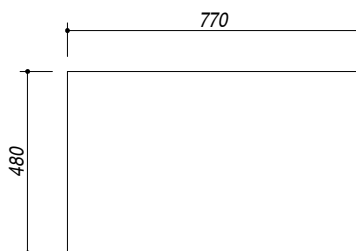

1LFS81S

DESCRIZIONE Lavello B-FAST incasso bordo ribassato 79x50 - 1 vasca + gocciolatoio sinistro
DESCRIPTION 79x50 cm B-FAST lowered edge built-in sink - 1 bowl + left drainer

PESO LORDO 4.5 kg
GROSS WEIGHT

DIMENSIONI IMBALLO 870x530x220 mm
PACKAGING DIMENSIONS

- Acciaio Inox AISI 304 (**Stainless steel AISI 304**)
- Dimensione vasca: 34x39x21 h cm (**Bowl dimension: 34x39x21 h cm**)
- Dotazioni: pilettoni 3"1/2, troppo-pieno con scarico perimetrale, (Equipment: 3"1/2 basket strainer waste, perimeter overflow) **(A)**
- Foro rubinetto: 1° foro di serie, 2° foro su richiesta (**Mixer Tap Hole: 1 series hole, second hole on request**) **(B)**
- Base inserimento vasca: 45 (**Base unit for bowl: 45**)
- Incasso: 77x48 cm (**built-in: 77x48 cm**)

SCALA DISEGNO
DRAWING SCALE

1:10

TUTTE LE MISURE IN mm
ALL MEASURES IN mm

TOLLERANZA LINEARE: ± 0.5 mm
LINEAR TOLLERANCE

TOLLERANZA ANGOLARE: ± 0.2 °
ANGULAR TOLLERANCE

FORATURA PER INSTALLAZIONE AD INCASSO
BUILT-IN CUTOUT FOR TOP