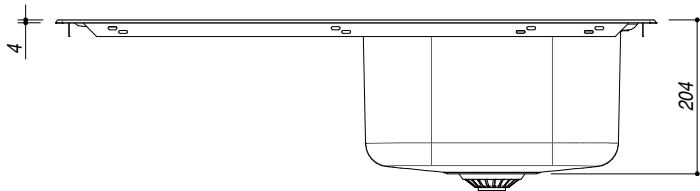

1LFS81S

DESCRIZIONE Lavello B-FAST incasso bordo ribassato 79x50 - 1 vasca + gocciolatoio sinistro
DESCRIPTION 79x50 cm B-FAST lowered edge built-in sink - 1 bowl + left drainer

PESO LORDO 4.5 kg
GROSS WEIGHT

DIMENSIONI IMBALLO 870x530x220 mm
PACKAGING DIMENSIONS

- Acciaio Inox AISI 304 (**Stainless steel AISI 304**)
- Dimensione vasca: 34x39x21 h cm (**Bowl dimension: 34x39x21 h cm**)
- Dotazioni: pilettoni 3"1/2, troppo-pieno con scarico perimetrale, (Equipment: 3"1/2 basket strainer waste, perimeter overflow) **(A)**
- Foro rubinetto: 1° foro di serie, 2° foro su richiesta (**Mixer Tap Hole: 1 series hole, second hole on request**) **(B)**
- Base inserimento vasca: 45 (**Base unit for bowl: 45**)
- Incasso: 77x48 cm (**built-in: 77x48 cm**)

SCALA DISEGNO
DRAWING SCALE

1:10

TUTTE LE MISURE IN mm
ALL MEASURES IN mm

TOLLERANZA LINEARE: ± 0.5 mm
LINEAR TOLLERANCE

TOLLERANZA ANGOLARE: ± 0.2 °
ANGULAR TOLLERANCE

FORATURA PER INSTALLAZIONE AD INCASSO
BUILT-IN CUTOUT FOR TOP