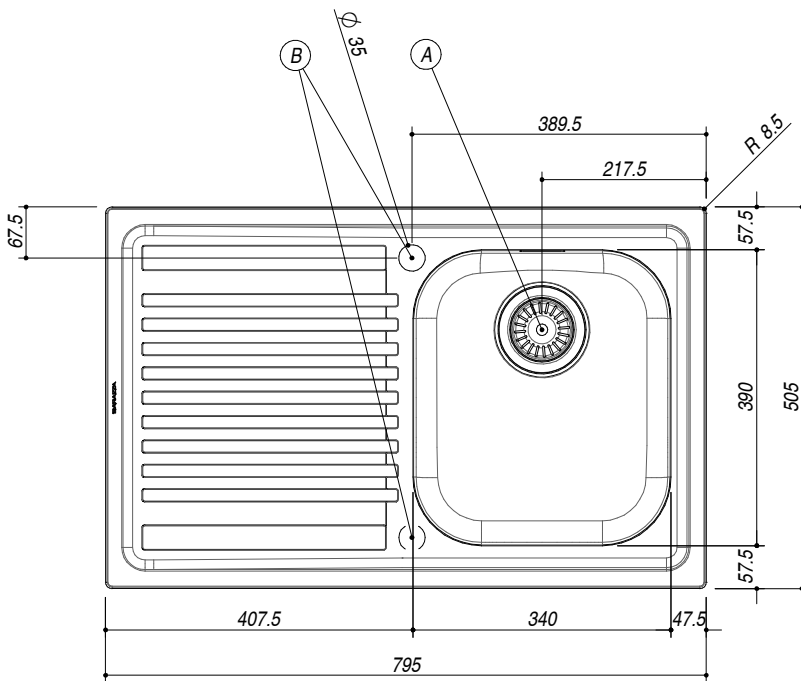

1LFS81S

DESCRIZIONE Lavello B-FAST incasso bordo ribassato 79x50 - 1 vasca + gocciolatoio sinistro
DESCRIPTION 79x50 cm B-FAST lowered edge built-in sink - 1 bowl + left drainer

PESO LORDO 4.5 kg
GROSS WEIGHT

DIMENSIONI IMBALLO 870x530x220 mm
PACKAGING DIMENSIONS

- Acciaio Inox AISI 304 (**Stainless steel AISI 304**)
- Dimensione vasca: 34x39x21 h cm (**Bowl dimension: 34x39x21 h cm**)
- Dotazioni: pilettoni 3"1/2, troppo-pieno con scarico perimetrale, (Equipment: 3"1/2 basket strainer waste, perimeter overflow) **(A)**
- Foro rubinetto: 1° foro di serie, 2° foro su richiesta (**Mixer Tap Hole: 1 series hole, second hole on request**) **(B)**
- Base inserimento vasca: 45 (**Base unit for bowl: 45**)
- Incasso: 77x48 cm (**built-in: 77x48 cm**)

SCALA DISEGNO
DRAWING SCALE

1:10

TUTTE LE MISURE IN mm
ALL MEASURES IN mm

TOLLERANZA LINEARE: ± 0.5 mm
LINEAR TOLLERANCE

TOLLERANZA ANGOLARE: ± 0.2 °
ANGULAR TOLLERANCE

FORATURA PER INSTALLAZIONE AD INCASSO
BUILT-IN CUTOUT FOR TOP