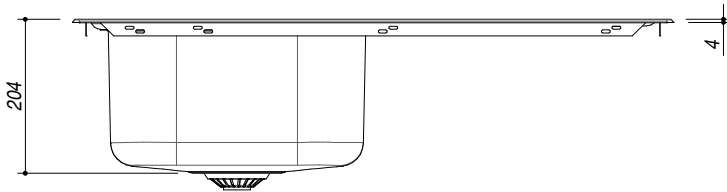

1LFS81D

DESCRIZIONE Lavello B-FAST incasso bordo ribassato 79x50 - 1 vasca + gocciolatoio destro
DESCRIPTION 79x50 cm B-FAST lowered edge built-in sink - 1 bowl + right drainer

PESO LORDO 4.5 kg
GROSS WEIGHT

DIMENSIONI IMBALLO 870x530x220 mm
PACKAGING DIMENSIONS

- Acciaio Inox AISI 304 (Stainless steel AISI 304)
- Dimensione vasca: 34x39x21 h cm (Bowl dimension: 34x39x21 h cm)
- Dotazioni: pilettoni 3"1/2, troppo-pieno con scarico perimetrale, (Equipment: 3"1/2 basket strainer waste, perimeter overflow) (A)
- Foro rubinetto: 1 foro di serie, 2° foro su richiesta (Mixer Tap Hole: 1 series hole, second hole on request) (B)
- Base inserimento vasca: 45 (Base unit for bowl: 45)
- Incasso: 77x48 cm (built-in: 77x48 cm)

SCALA DISEGNO 1:10
DRAWING SCALE

TUTTE LE MISURE IN mm
ALL MEASURES IN mm

TOLLERANZA LINEARE: ± 0.5 mm
LINEAR TOLERANCE

TOLLERANZA ANGOLARE: ± 0.2 °
ANGULAR TOLERANCE

FORATURA PER INSTALLAZIONE AD INCASSO
BUILT-IN CUTOUT FOR TOP