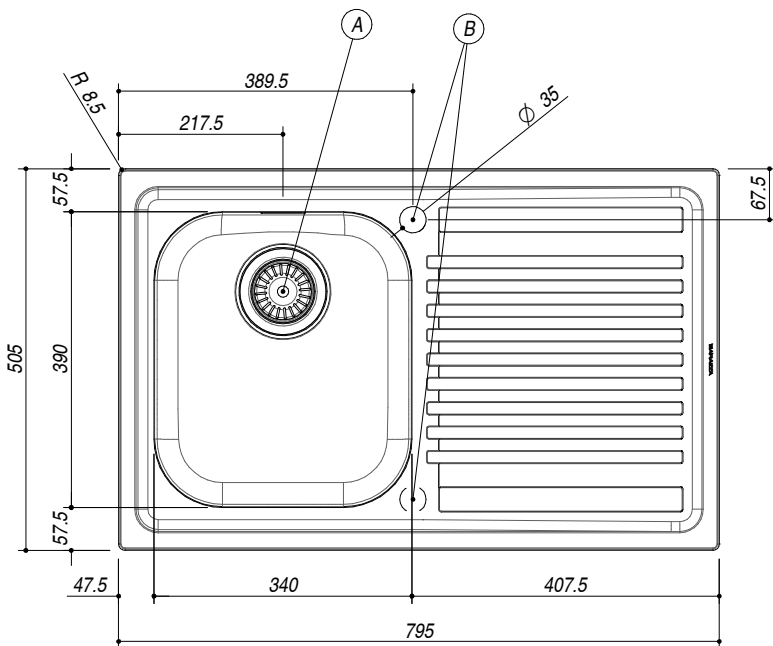

1LFS81D

DESCRIZIONE Lavello B-FAST incasso bordo ribassato 79x50 - 1 vasca + gocciolatoio destro
DESCRIPTION 79x50 cm B-FAST lowered edge built-in sink - 1 bowl + right drainer

PESO LORDO 4.5 kg
GROSS WEIGHT

DIMENSIONI IMBALLO 870x530x220 mm
PACKAGING DIMENSIONS

- Acciaio Inox AISI 304 (Stainless steel AISI 304)
- Dimensione vasca: 34x39x21 h cm (Bowl dimension: 34x39x21 h cm)
- Dotazioni: pilettoni 3"1/2, troppo-pieno con scarico perimetrale, (Equipment: 3"1/2 basket strainer waste, perimeter overflow) (A)
- Foro rubinetto: 1 foro di serie, 2° foro su richiesta (Mixer Tap Hole: 1 series hole, second hole on request) (B)
- Base inserimento vasca: 45 (Base unit for bowl: 45)
- Incasso: 77x48 cm (built-in: 77x48 cm)

SCALA DISEGNO 1:10
DRAWING SCALE

TUTTE LE MISURE IN mm
ALL MEASURES IN mm

TOLLERANZA LINEARE: ± 0.5 mm
LINEAR TOLERANCE

TOLLERANZA ANGOLARE: ± 0.2 °
ANGULAR TOLERANCE

FORATURA PER INSTALLAZIONE AD INCASSO
BUILT-IN CUTOUT FOR TOP