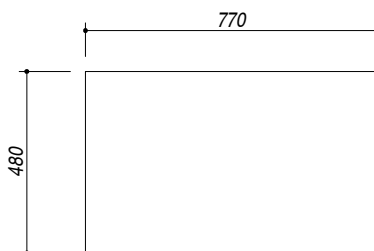

1LFS81D

DESCRIZIONE Lavello B-FAST incasso bordo ribassato 79x50 - 1 vasca + gocciolatoio destro
DESCRIPTION 79x50 cm B-FAST lowered edge built-in sink - 1 bowl + right drainer

PESO LORDO 4.5 kg
GROSS WEIGHT

DIMENSIONI IMBALLO 870x530x220 mm
PACKAGING DIMENSIONS

- Acciaio Inox AISI 304 (Stainless steel AISI 304)
- Dimensione vasca: 34x39x21 h cm (Bowl dimension: 34x39x21 h cm)
- Dotazioni: pilettoni 3"1/2, troppo-pieno con scarico perimetrale, (Equipment: 3"1/2 basket strainer waste, perimeter overflow) (A)
- Foro rubinetto: 1 foro di serie, 2° foro su richiesta (Mixer Tap Hole: 1 series hole, second hole on request) (B)
- Base inserimento vasca: 45 (Base unit for bowl: 45)
- Incasso: 77x48 cm (built-in: 77x48 cm)

SCALA DISEGNO 1:10
DRAWING SCALE

TUTTE LE MISURE IN mm
ALL MEASURES IN mm

TOLLERANZA LINEARE: ± 0.5 mm
LINEAR TOLERANCE

TOLLERANZA ANGOLARE: ± 0.2 °
ANGULAR TOLERANCE

FORATURA PER INSTALLAZIONE AD INCASSO
BUILT-IN CUTOUT FOR TOP