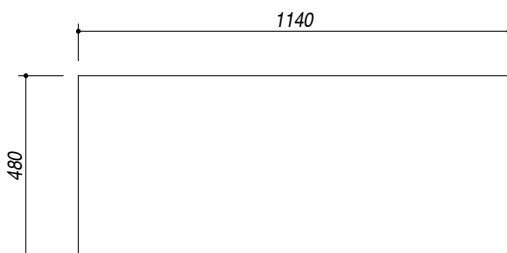

## 1LFS12D

**DESCRIZIONE** Lavello B-FAST incasso bordo ribassato 116x50 - 2 vasca + gocciolatoio destro  
**DESCRIPTION** 116x50 cm B-FAST lowered edge built-in sink - 2 bowl + right drainer

**PESO LORDO** 6.9 kg **DIMENSIONI IMBALLO** 1210x530x220 mm  
**GROSS WEIGHT** **PACKAGING DIMENSIONS**

- Acciaio Inox AISI 304 (**Stainless steel AISI 304**)
- Dimensione vasca: 34x39x21 h cm (**Bowl dimension: 34x39x21 h cm**)
- Dotazioni: pilettoni 3"1/2, troppo-pieno con scarico perimetrale, (Equipment: 3"1/2 basket strainer waste, perimeter overflow) (A)
- Foro rubinetto: 1 foro di serie, 2° foro su richiesta (Mixer Tap Hole: 1 series hole, second hole on request) (B)
- Incasso: 114x48 cm (**built-in: 114x48 cm**)

**SCALA DISEGNO** 1:10

**TUTTE LE MISURE IN mm**  
**ALL MEASURES IN mm**

**TOLLERANZA LINEARE:** ± 0.5 mm  
**LINEAR TOLERANCE**

**TOLLERANZA ANGOLARE:** ± 0.2 °  
**ANGULAR TOLERANCE**

**FORATURA PER INSTALLAZIONE AD INCASSO**  
**BUILT-IN CUTOUT FOR TOP**