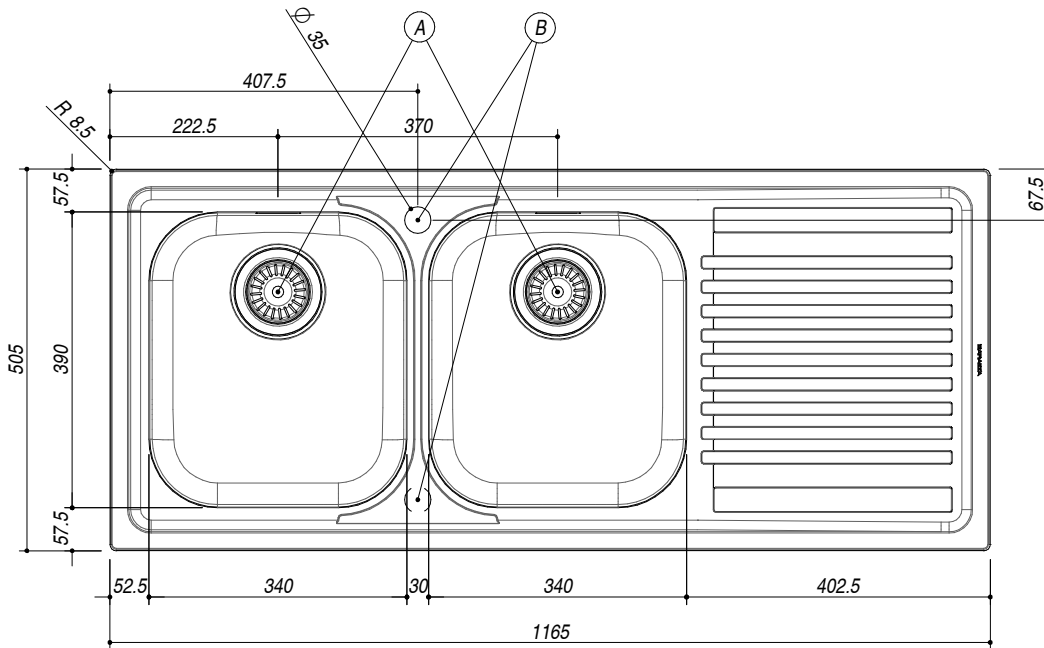

## 1LFS12D

**DESCRIZIONE** Lavello B-FAST incasso bordo ribassato 116x50 - 2 vasca + gocciolatoio destro  
**DESCRIPTION** 116x50 cm B-FAST lowered edge built-in sink - 2 bowl + right drainer

**PESO LORDO** 6.9 kg **DIMENSIONI IMBALLO** 1210x530x220 mm  
**GROSS WEIGHT** **PACKAGING DIMENSIONS**

- Acciaio Inox AISI 304 (**Stainless steel AISI 304**)
- Dimensione vasca: 34x39x21 h cm (**Bowl dimension: 34x39x21 h cm**)
- Dotazioni: pilettoni 3"1/2, troppo-pieno con scarico perimetrale, (Equipment: 3"1/2 basket strainer waste, perimeter overflow) (A)
- Foro rubinetto: 1 foro di serie, 2° foro su richiesta (Mixer Tap Hole: 1 series hole, second hole on request) (B)
- Incasso: 114x48 cm (**built-in: 114x48 cm**)

**SCALA DISEGNO** 1:10

**TUTTE LE MISURE IN mm**  
**ALL MEASURES IN mm**

**TOLLERANZA LINEARE:** ± 0.5 mm  
**LINEAR TOLERANCE**

**TOLLERANZA ANGOLARE:** ± 0.2 °  
**ANGULAR TOLERANCE**

**FORATURA PER INSTALLAZIONE AD INCASSO**  
**BUILT-IN CUTOUT FOR TOP**