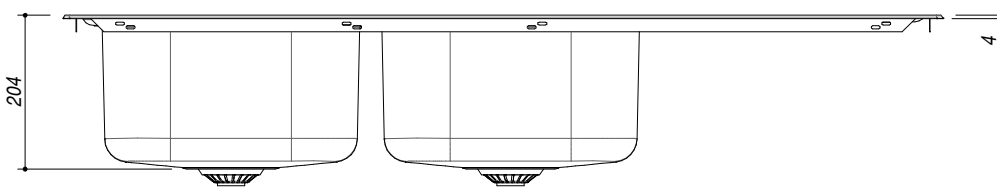

## 1LFS12D

**DESCRIZIONE** Lavello B-FAST incasso bordo ribassato 116x50 - 2 vasca + gocciolatoio destro  
**DESCRIPTION** 116x50 cm B-FAST lowered edge built-in sink - 2 bowl + right drainer

**PESO LORDO** 6.9 kg **DIMENSIONI IMBALLO** 1210x530x220 mm  
**GROSS WEIGHT** **PACKAGING DIMENSIONS**

- Acciaio Inox AISI 304 (**Stainless steel AISI 304**)
- Dimensione vasca: 34x39x21 h cm (**Bowl dimension: 34x39x21 h cm**)
- Dotazioni: pilettoni 3"1/2, troppo-pieno con scarico perimetrale, (Equipment: 3"1/2 basket strainer waste, perimeter overflow) (A)
- Foro rubinetto: 1 foro di serie, 2° foro su richiesta (Mixer Tap Hole: 1 series hole, second hole on request) (B)
- Incasso: 114x48 cm (**built-in: 114x48 cm**)

**SCALA DISEGNO** 1:10

**TUTTE LE MISURE IN mm**  
**ALL MEASURES IN mm**

**TOLLERANZA LINEARE:** ± 0.5 mm  
**LINEAR TOLERANCE**

**TOLLERANZA ANGOLARE:** ± 0.2 °  
**ANGULAR TOLERANCE**

**FORATURA PER INSTALLAZIONE AD INCASSO**  
**BUILT-IN CUTOUT FOR TOP**