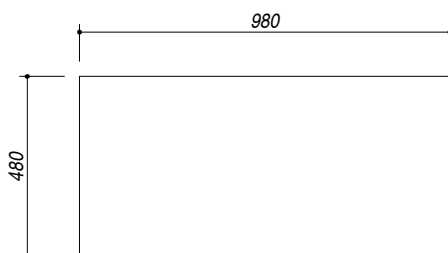

1LFS10D

DESCRIZIONE Lavello B-FAST incasso bordo ribassato 100x50 - 1 vasca + gocciolatoio destro
DESCRIPTION 100x50 cm B-FAST lowered edge built-in sink - 1 bowl + right drainer

PESO LORDO 6.2 kg **DIMENSIONI IMBALLO** 1050x530x220 mm
GROSS WEIGHT **PACKAGING DIMENSIONS**

- Acciaio Inox AISI 304 (Stainless steel AISI 304)
- Dimensione vasca: 50x40x21 h cm (Bowl dimension: 50x40x21 h cm)
- Dotazioni: pilettona 3"1/2, troppo-pieno con scarico perimetrale, (Equipment: 3"1/2 basket strainer waste, perimeter overflow) (A)
- Foro rubinetto: 1 foro di serie, 2° foro su richiesta (Mixer Tap Hole: 1 series hole, second hole on request) (B)
- Base inserimento vasca: 60 (Base unit for bowl: 60)
- Incasso: 98x48 cm (built-in: 98x48 cm)

SCALA DISEGNO 1:10

TUTTE LE MISURE IN mm
ALL MEASURES IN mm

TOLLERANZA LINEARE: ± 0.5 mm
LINEAR TOLERANCE

TOLLERANZA ANGOLARE: ± 0.2 °
ANGULAR TOLERANCE

FORATURA PER INSTALLAZIONE AD INCASSO
BUILT-IN CUTOUT FOR TOP