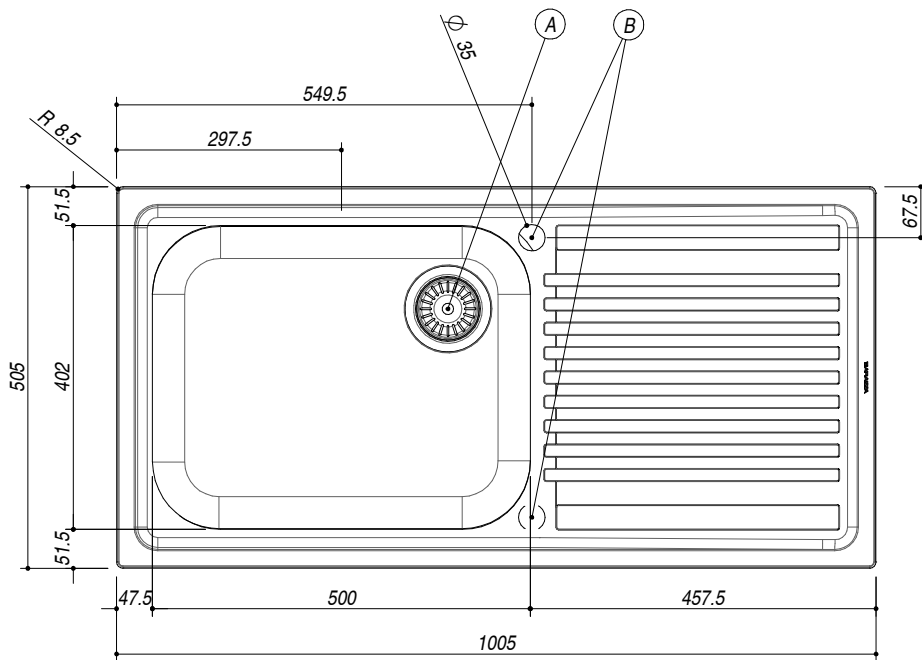

1LFS10D

DESCRIZIONE Lavello B-FAST incasso bordo ribassato 100x50 - 1 vasca + gocciolatoio destro
DESCRIPTION 100x50 cm B-FAST lowered edge built-in sink - 1 bowl + right drainer

PESO LORDO 6.2 kg **DIMENSIONI IMBALLO** 1050x530x220 mm
GROSS WEIGHT **PACKAGING DIMENSIONS**

- Acciaio Inox AISI 304 (Stainless steel AISI 304)
- Dimensione vasca: 50x40x21 h cm (Bowl dimension: 50x40x21 h cm)
- Dotazioni: pilettona 3"1/2, troppo-pieno con scarico perimetrale, (Equipment: 3"1/2 basket strainer waste, perimeter overflow) (A)
- Foro rubinetto: 1 foro di serie, 2° foro su richiesta (Mixer Tap Hole: 1 series hole, second hole on request) (B)
- Base inserimento vasca: 60 (Base unit for bowl: 60)
- Incasso: 98x48 cm (built-in: 98x48 cm)

SCALA DISEGNO 1:10

TUTTE LE MISURE IN mm
ALL MEASURES IN mm

TOLLERANZA LINEARE: ± 0.5 mm
LINEAR TOLERANCE

TOLLERANZA ANGOLARE: ± 0.2 °
ANGULAR TOLERANCE

FORATURA PER INSTALLAZIONE AD INCASSO
BUILT-IN CUTOUT FOR TOP