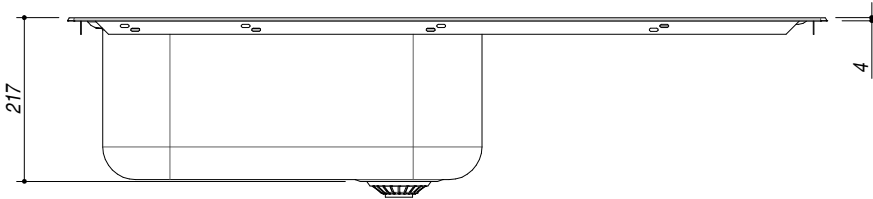

1LFS10D

DESCRIZIONE Lavello B-FAST incasso bordo ribassato 100x50 - 1 vasca + gocciolatoio destro
DESCRIPTION 100x50 cm B-FAST lowered edge built-in sink - 1 bowl + right drainer

PESO LORDO 6.2 kg **DIMENSIONI IMBALLO** 1050x530x220 mm
GROSS WEIGHT **PACKAGING DIMENSIONS**

- Acciaio Inox AISI 304 (Stainless steel AISI 304)
- Dimensione vasca: 50x40x21 h cm (Bowl dimension: 50x40x21 h cm)
- Dotazioni: pilettona 3"1/2, troppo-pieno con scarico perimetrale, (Equipment: 3"1/2 basket strainer waste, perimeter overflow) (A)
- Foro rubinetto: 1 foro di serie, 2° foro su richiesta (Mixer Tap Hole: 1 series hole, second hole on request) (B)
- Base inserimento vasca: 60 (Base unit for bowl: 60)
- Incasso: 98x48 cm (built-in: 98x48 cm)

SCALA DISEGNO 1:10

TUTTE LE MISURE IN mm
ALL MEASURES IN mm

TOLLERANZA LINEARE: ± 0.5 mm
LINEAR TOLERANCE

TOLLERANZA ANGOLARE: ± 0.2 °
ANGULAR TOLERANCE

FORATURA PER INSTALLAZIONE AD INCASSO
BUILT-IN CUTOUT FOR TOP