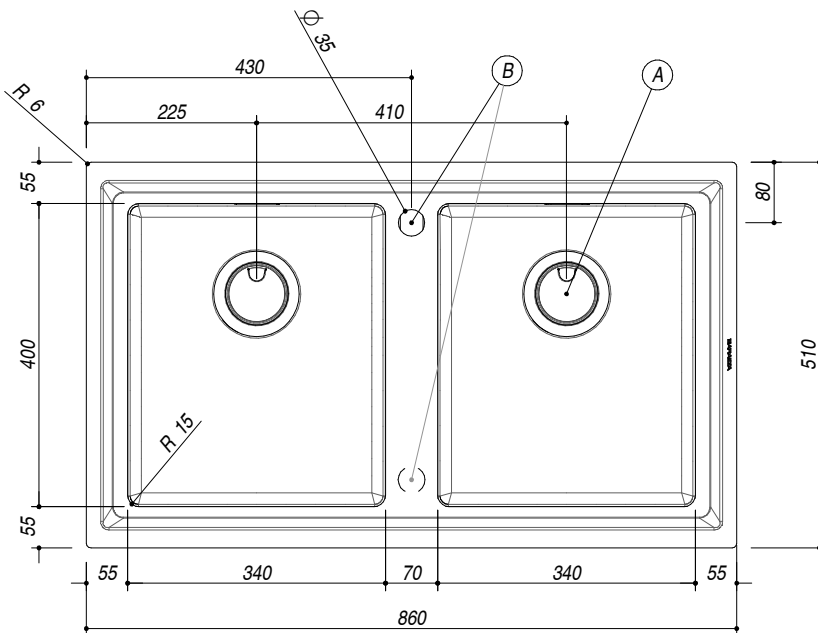

## 1LES92P

**DESCRIZIONE** Lavello EASY incasso bordo piatto e filo da 86x51 - 2 vasche  
**DESCRIPTION** 86x51 cm EASY built-in and flush sink - 2 bowls

**PESO LORDO** 10.8 kg **DIMENSIONI IMBALLO** 950x600x300 mm  
**GROSS WEIGHT** **PACKAGING DIMENSIONS**

- Vasche Raggio "15" (Bowls with radius "15")
- Acciaio Inox AISI 304 di spessore elevato (Extra thick stainless steel AISI 304)
- Dimensioni vasche: 34x40x21.5 h (Bowls dimensions: 34x40x21.5 h)
- Dotazioni: pilettoni 3"1/2, copripilettoni in acciaio inox, troppo-pieno con scarico perimetrale (Equipment: basket strainer waste stainless steel 3"1/2, stainless steel drain cover, perimeter overflow) (A)
- Foro rubinetto: 1 foro di serie, 2° foro su richiesta (Mixer Tap Hole: 1 standard hole, second hole upon request) (B)
- Base inserimento vasca: 90 (Base unit for bowl: 90)
- Incasso: 84x49 cm (Built-in: 84x49)
- Filotop: 86.3x51.3 cm (Flush: 86.3x51.3 cm)

**SCALA DISEGNO** 1:10

**TUTTE LE MISURE IN mm**  
**ALL MEASURES IN mm**

**TOLLERANZA LINEARE:** ± 0.5 mm  
**LINEAR TOLERANCE**

**TOLLERANZA ANGOLARE:** ± 0.2 °  
**ANGULAR TOLERANCE**

**FORATURA PER INSTALLAZIONE AD INCASSO**  
**BUILT-IN CUTOUT FOR TOP**