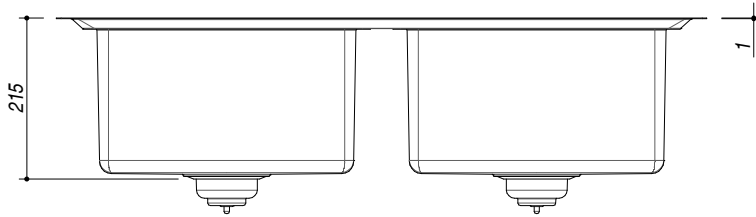

## 1LES92P

**DESCRIZIONE** Lavello EASY incasso bordo piatto e filo da 86x51 - 2 vasche  
**DESCRIPTION** 86x51 cm EASY built-in and flush sink - 2 bowls

**PESO LORDO** 10.8 kg **DIMENSIONI IMBALLO** 950x600x300 mm  
**GROSS WEIGHT** **PACKAGING DIMENSIONS**

- Vasche Raggio "15" (Bowls with radius "15")
- Acciaio Inox AISI 304 di spessore elevato (Extra thick stainless steel AISI 304)
- Dimensioni vasche: 34x40x21.5 h (Bowls dimensions: 34x40x21.5 h)
- Dotazioni: pilettoni 3"1/2, copripilettoni in acciaio inox, troppo-pieno con scarico perimetrale (Equipment: basket strainer waste stainless steel 3"1/2, stainless steel drain cover, perimeter overflow) (A)
- Foro rubinetto: 1 foro di serie, 2° foro su richiesta (Mixer Tap Hole: 1 standard hole, second hole upon request) (B)
- Base inserimento vasca: 90 (Base unit for bowl: 90)
- Incasso: 84x49 cm (Built-in: 84x49)
- Filotop: 86.3x51.3 cm (Flush: 86.3x51.3 cm)

**SCALA DISEGNO** 1:10

**TUTTE LE MISURE IN mm**  
**ALL MEASURES IN mm**

**TOLLERANZA LINEARE:** ± 0.5 mm  
**LINEAR TOLERANCE**

**TOLLERANZA ANGOLARE:** ± 0.2 °  
**ANGULAR TOLERANCE**

**FORATURA PER INSTALLAZIONE AD INCASSO**  
**BUILT-IN CUTOUT FOR TOP**