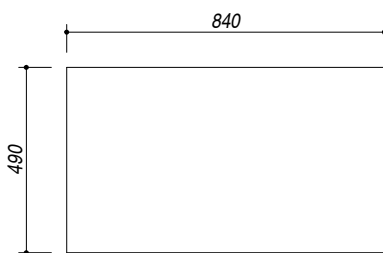

## 1LES92P

**DESCRIZIONE** Lavello EASY incasso bordo piatto e filo da 86x51 - 2 vasche  
**DESCRIPTION** 86x51 cm EASY built-in and flush sink - 2 bowls

**PESO LORDO** 10.8 kg **DIMENSIONI IMBALLO** 950x600x300 mm  
**GROSS WEIGHT** **PACKAGING DIMENSIONS**

- Vasche Raggio "15" (Bowls with radius "15")
- Acciaio Inox AISI 304 di spessore elevato (Extra thick stainless steel AISI 304)
- Dimensioni vasche: 34x40x21.5 h (Bowls dimensions: 34x40x21.5 h)
- Dotazioni: pilettoni 3"1/2, copripilettoni in acciaio inox, troppo-pieno con scarico perimetrale (Equipment: basket strainer waste stainless steel 3"1/2, stainless steel drain cover, perimeter overflow) (A)
- Foro rubinetto: 1 foro di serie, 2° foro su richiesta (Mixer Tap Hole: 1 standard hole, second hole upon request) (B)
- Base inserimento vasca: 90 (Base unit for bowl: 90)
- Incasso: 84x49 cm (Built-in: 84x49)
- Filotop: 86.3x51.3 cm (Flush: 86.3x51.3 cm)

**SCALA DISEGNO** 1:10

**TUTTE LE MISURE IN mm**  
**ALL MEASURES IN mm**

**TOLLERANZA LINEARE:** ± 0.5 mm  
**LINEAR TOLERANCE**

**TOLLERANZA ANGOLARE:** ± 0.2 °  
**ANGULAR TOLERANCE**

**FORATURA PER INSTALLAZIONE AD INCASSO**  
**BUILT-IN CUTOUT FOR TOP**