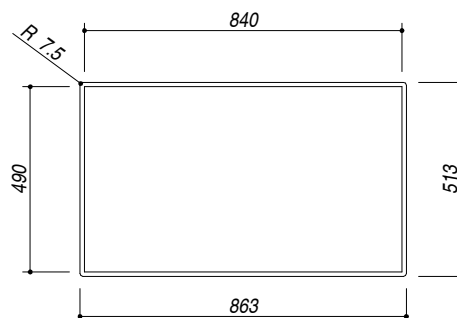

1LES92P

DESCRIZIONE Lavello EASY incasso bordo piatto e filo da 86x51 - 2 vasche
DESCRIPTION 86x51 cm EASY built-in and flush sink - 2 bowls

PESO LORDO 10.8 kg **DIMENSIONI IMBALLO** 950x600x300 mm
GROSS WEIGHT **PACKAGING DIMENSIONS**

- Vasche Raggio "15" (Bowls with radius "15")
- Acciaio Inox AISI 304 di spessore elevato (Extra thick stainless steel AISI 304)
- Dimensioni vasche: 34x40x21.5 h (Bowls dimensions: 34x40x21.5 h)
- Dotazioni: pilettoni 3"1/2, copripilettoni in acciaio inox, troppo-pieno con scarico perimetrale (Equipment: basket strainer waste stainless steel 3"1/2, stainless steel drain cover, perimeter overflow) (A)
- Foro rubinetto: 1 foro di serie, 2° foro su richiesta (Mixer Tap Hole: 1 standard hole, second hole upon request) (B)
- Base inserimento vasca: 90 (Base unit for bowl: 90)
- Incasso: 84x49 cm (Built-in: 84x49)
- Filotop: 86.3x51.3 cm (Flush: 86.3x51.3 cm)

SCALA DISEGNO 1:10

TUTTE LE MISURE IN mm
ALL MEASURES IN mm

TOLLERANZA LINEARE: ± 0.5 mm
LINEAR TOLERANCE

TOLLERANZA ANGOLARE: ± 0.2 °
ANGULAR TOLERANCE

FORATURA PER INSTALLAZIONE AD INCASSO
BUILT-IN CUTOUT FOR TOP

1:20

ABBASSAMENTO
LOWERING