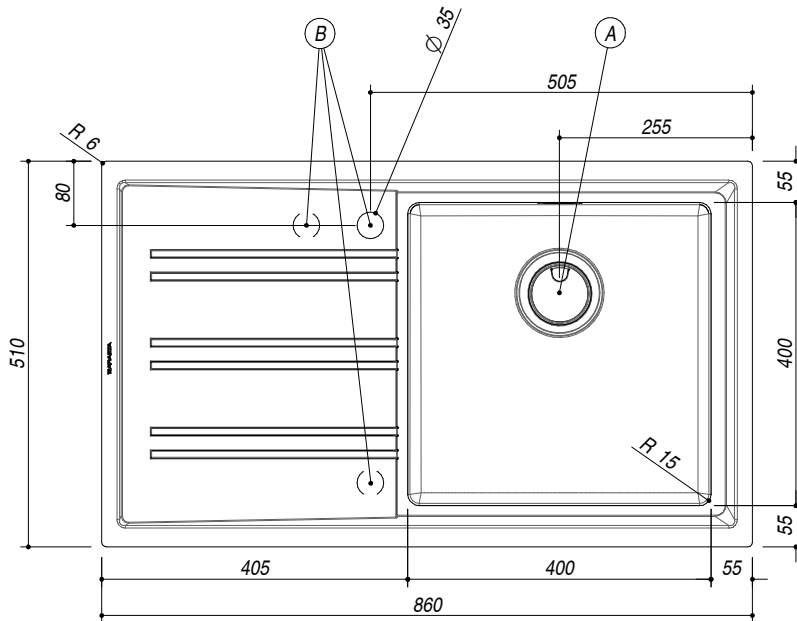

1LES91PS

DESCRIZIONE Lavello EASY incasso bordo piatto e filo da 86x51 - 1 vasca + gocciolatoio sinistro
DESCRIPTION 86x51 cm EASY built-in and flush sink - 1 bowl + left drainer

PESO LORDO 9.2 kg
GROSS WEIGHT

DIMENSIONI IMBALLO 950x600x300 mm
PACKAGING DIMENSIONS

- Vasca Raggio "15" (Bowl with radius "15")
- Acciaio Inox AISI 304 di spessore elevato (Extra thick stainless steel AISI 304)
- Dimensione vasca: 40x40x21.5 h (Bowl dimension: 40x40x21.5 h)
- Dotazioni: pilettoni 3"1/2, copripilettoni in acciaio inox, troppo-pieno con scarico perimetrale (Equipment: basket strainer waste stainless steel 3"1/2, stainless steel drain cover, perimeter overflow) ^(A)
- Foro rubinetto: 1 foro di serie, 2° e 3° foro su richiesta (Mixer Tap Hole: 1 standard hole, second and third hole on request) ^(B)
- Base inserimento vasca: 60 (Base unit for bowl: 60)
- Incasso: 84x49 cm (Built-in: 84x49)
- Filotop: 86.3x51.3 cm (Flush: 86.3x51.3 cm)

SCALA DISEGNO 1:10
DRAWING SCALE

TUTTE LE MISURE IN mm
ALL MEASURES IN mm

TOLLERANZA LINEARE: ± 0.5 mm
LINEAR TOLERANCE

TOLLERANZA ANGOLARE: ± 0.2 °
ANGULAR TOLERANCE

FORATURA PER INSTALLAZIONE AD INCASSO
BUILT-IN CUTOUT FOR TOP