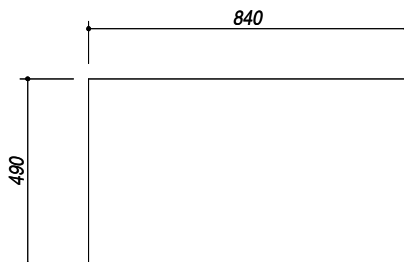

1LES91PS

DESCRIZIONE Lavello EASY incasso bordo piatto e filo da 86x51 - 1 vasca + gocciolatoio sinistro
DESCRIPTION 86x51 cm EASY built-in and flush sink - 1 bowl + left drainer

PESO LORDO 9.2 kg
GROSS WEIGHT

DIMENSIONI IMBALLO 950x600x300 mm
PACKAGING DIMENSIONS

- Vasca Raggio "15" (Bowl with radius "15")
- Acciaio Inox AISI 304 di spessore elevato (Extra thick stainless steel AISI 304)
- Dimensione vasca: 40x40x21.5 h (Bowl dimension: 40x40x21.5 h)
- Dotazioni: pilettoni 3"1/2, copripilettoni in acciaio inox, troppo-pieno con scarico perimetrale (Equipment: basket strainer waste stainless steel 3"1/2, stainless steel drain cover, perimeter overflow) ^(A)
- Foro rubinetto: 1 foro di serie, 2° e 3° foro su richiesta (Mixer Tap Hole: 1 standard hole, second and third hole on request) ^(B)
- Base inserimento vasca: 60 (Base unit for bowl: 60)
- Incasso: 84x49 cm (Built-in: 84x49)
- Filotop: 86.3x51.3 cm (Flush: 86.3x51.3 cm)

SCALA DISEGNO 1:10
DRAWING SCALE

TUTTE LE MISURE IN mm
ALL MEASURES IN mm

TOLLERANZA LINEARE: ± 0.5 mm
LINEAR TOLERANCE

TOLLERANZA ANGOLARE: ± 0.2 °
ANGULAR TOLERANCE

FORATURA PER INSTALLAZIONE AD INCASSO
BUILT-IN CUTOUT FOR TOP