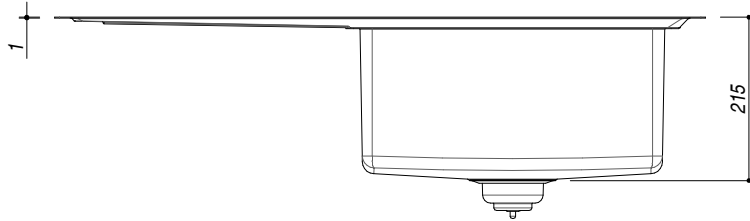

1LES91PS

DESCRIZIONE Lavello EASY incasso bordo piatto e filo da 86x51 - 1 vasca + gocciolatoio sinistro
DESCRIPTION 86x51 cm EASY built-in and flush sink - 1 bowl + left drainer

PESO LORDO 9.2 kg
GROSS WEIGHT

DIMENSIONI IMBALLO 950x600x300 mm
PACKAGING DIMENSIONS

- Vasca Raggio "15" (Bowl with radius "15")
- Acciaio Inox AISI 304 di spessore elevato (Extra thick stainless steel AISI 304)
- Dimensione vasca: 40x40x21.5 h (Bowl dimension: 40x40x21.5 h)
- Dotazioni: pilettoni 3"1/2, copripilettoni in acciaio inox, troppo-pieno con scarico perimetrale (Equipment: basket strainer waste stainless steel 3"1/2, stainless steel drain cover, perimeter overflow) ^(A)
- Foro rubinetto: 1 foro di serie, 2° e 3° foro su richiesta (Mixer Tap Hole: 1 standard hole, second and third hole on request) ^(B)
- Base inserimento vasca: 60 (Base unit for bowl: 60)
- Incasso: 84x49 cm (Built-in: 84x49)
- Filotop: 86.3x51.3 cm (Flush: 86.3x51.3 cm)

SCALA DISEGNO 1:10
DRAWING SCALE

TUTTE LE MISURE IN mm
ALL MEASURES IN mm

TOLLERANZA LINEARE: ± 0.5 mm
LINEAR TOLERANCE

TOLLERANZA ANGOLARE: ± 0.2 °
ANGULAR TOLERANCE

FORATURA PER INSTALLAZIONE AD INCASSO
BUILT-IN CUTOUT FOR TOP