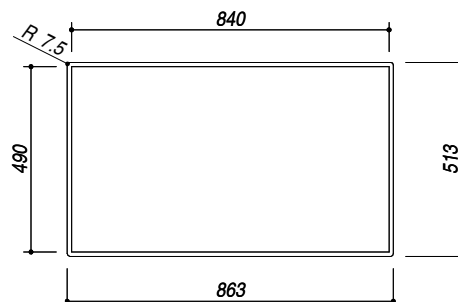

1:20

FORATURA PER INSTALLAZIONE A FILO
FLUSH CUTOUT FOR TOP