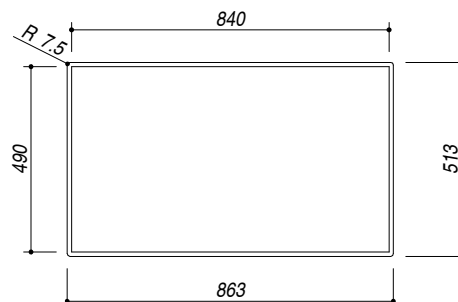

1:20

FORATURA PER INSTALLAZIONE A FILO
FLUSH CUTOUT FOR TOP