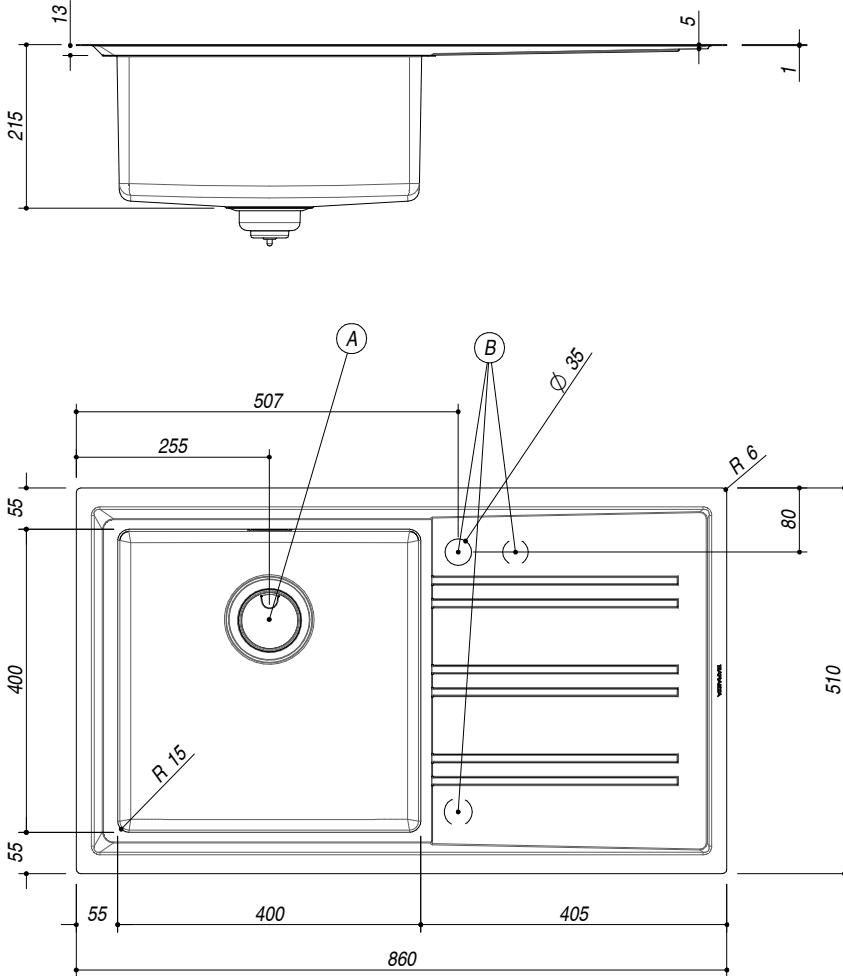

## 1LES91PD

**DESCRIZIONE** Lavello EASY incasso bordo piatto e filo da 86x51 - 1 vasca + gocciolatoio destro  
**DESCRIPTION** 86x51 cm EASY built-in and flush sink - 1 bowl + right drainer

**PESO LORDO** 9.2 kg **DIMENSIONI IMBALLO** 950x600x300 mm  
**GROSS WEIGHT** **PACKAGING DIMENSIONS**

- Vasca Raggio "15" (Bowl with radius "15")
- Acciaio Inox AISI 304 di spessore elevato (Extra thick stainless steel AISI 304)
- Dimensione vasca: 40x40x21.5 h (Bowl dimension: 40x40x21.5 h)
- Dotazioni: pilettoni 3"1/2, copripilettoni in acciaio inox, troppo-pieno con scarico perimetrale (Equipment: basket strainer waste stainless steel 3"1/2, stainless steel drain cover, perimeter overflow) <sup>(A)</sup>
- Foro rubinetto: 1 foro di serie, 2° e 3° foro su richiesta (Mixer Tap Hole: 1 standard hole, second and third hole on request) <sup>(B)</sup>
- Base inserimento vasca: 60 (Base unit for bowl: 60)
- Incasso: 84x49 cm (Built-in: 84x49)
- Filotop: 86.3x51.3 cm (Flush: 86.3x51.3 cm)

**SCALA DISEGNO** 1:10

**TUTTE LE MISURE IN mm** **TOLLERANZA LINEARE:** ± 0.5 mm  
**ALL MEASURES IN mm** **LINEAR TOLERANCE**

**TOLLERANZA ANGOLARE:** ± 0.2 °  
**ANGULAR TOLERANCE**

**FORATURA PER INSTALLAZIONE AD INCASSO**  
**BUILT-IN CUTOUT FOR TOP**