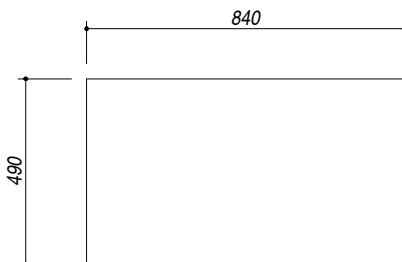

## 1LES91PD

**DESCRIZIONE** Lavello EASY incasso bordo piatto e filo da 86x51 - 1 vasca + gocciolatoio destro  
**DESCRIPTION** 86x51 cm EASY built-in and flush sink - 1 bowl + right drainer

**PESO LORDO** 9.2 kg **DIMENSIONI IMBALLO** 950x600x300 mm  
**GROSS WEIGHT** **PACKAGING DIMENSIONS**

- Vasca Raggio "15" (Bowl with radius "15")
- Acciaio Inox AISI 304 di spessore elevato (Extra thick stainless steel AISI 304)
- Dimensione vasca: 40x40x21.5 h (Bowl dimension: 40x40x21.5 h)
- Dotazioni: pilettoni 3"1/2, copripilettoni in acciaio inox, troppo-pieno con scarico perimetrale (Equipment: basket strainer waste stainless steel 3"1/2, stainless steel drain cover, perimeter overflow) <sup>(A)</sup>
- Foro rubinetto: 1 foro di serie, 2° e 3° foro su richiesta (Mixer Tap Hole: 1 standard hole, second and third hole on request) <sup>(B)</sup>
- Base inserimento vasca: 60 (Base unit for bowl: 60)
- Incasso: 84x49 cm (Built-in: 84x49)
- Filotop: 86.3x51.3 cm (Flush: 86.3x51.3 cm)

**SCALA DISEGNO** 1:10

**TUTTE LE MISURE IN mm** **TOLLERANZA LINEARE:** ± 0.5 mm  
**ALL MEASURES IN mm** **LINEAR TOLERANCE**

**TOLLERANZA ANGOLARE:** ± 0.2 °  
**ANGULAR TOLERANCE**

**FORATURA PER INSTALLAZIONE AD INCASSO**  
**BUILT-IN CUTOUT FOR TOP**