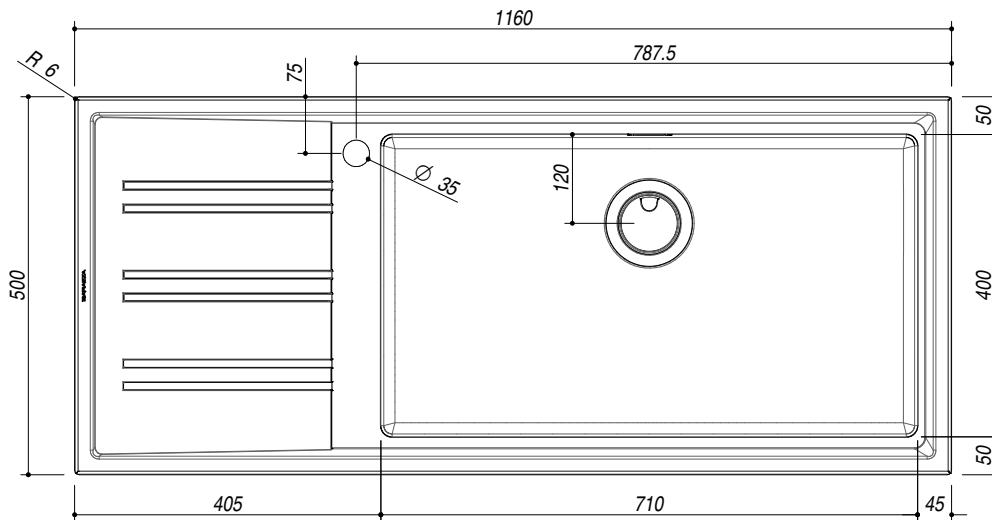

## 1LES121RS

**DESCRIZIONE** Lavello Easy incasso da 116x50 - 1 vasca + gocciolatoio  
**DESCRIPTION** 116x50 built-in Easy sink - 1 bowl + drainer

**PESO LORDO** 12 KG  
**GROSS WEIGHT**

**DIMENSIONI IMBALLO** 1210x530x220  
**PACKAGING DIMENSIONS**

- Acciaio Inox AISI 304 di spessore elevato (*extra thick AISI 304 stainless steel*)
- Vasca raggio "15" (*bowl with radius "15"*)
- Dimensione vasca: 71x40x21.5 h (*bowl dimension: 71x40x21.5 h*)
- Dotazioni: pilettona 3" 1/2, copripilettona in acciaio inox, troppo pieno con scarico perimetrale (*equipment: 3" 1/2 stainless steel basket strainer waste, stainless steel drain cover, perimeter overflow*)
- Foro rubinetto: 1 foro di serie, 2° foro su richiesta (*tap hole: 1 standard hole, 2nd hole upon request*)
- Base inserimento vasca: 90 (*90cm base unit for bowl*)
- Incasso: 114x48 cm (*built-in: 114x48 cm*)

**SCALA DISEGNO** 1:10  
**DRAWING SCALE**

**TUTTE LE MISURE IN mm**  
**ALL MEASURES IN mm**

**TOLLERANZA LINEARE: ± 0.5 mm**  
**LINEAR TOLLERANCE**

**TOLLERANZA ANGOLARE: ± 0.2 °**  
**ANGULAR TOLLERANCE**