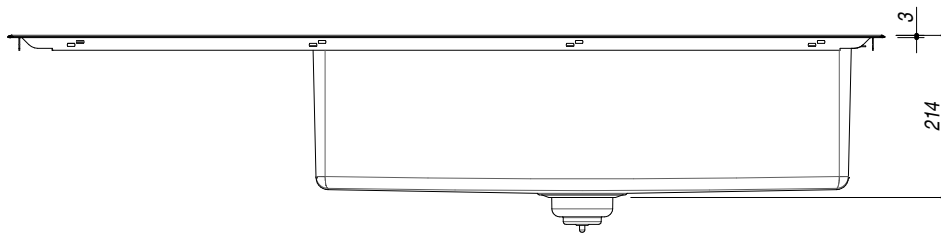

## 1LES121RS

**DESCRIZIONE** Lavello Easy incasso da 116x50 - 1 vasca + gocciolatoio  
**DESCRIPTION** 116x50 built-in Easy sink - 1 bowl + drainer

**PESO LORDO** 12 KG  
**GROSS WEIGHT**

**DIMENSIONI IMBALLO** 1210x530x220  
**PACKAGING DIMENSIONS**

- Acciaio Inox AISI 304 di spessore elevato (*extra thick AISI 304 stainless steel*)
- Vasca raggio "15" (*bowl with radius "15"*)
- Dimensione vasca: 71x40x21.5 h (*bowl dimension: 71x40x21.5 h*)
- Dotazioni: pilettona 3" 1/2, copripilettona in acciaio inox, troppo pieno con scarico perimetrale (*equipment: 3" 1/2 stainless steel basket strainer waste, stainless steel drain cover, perimeter overflow*)
- Foro rubinetto: 1 foro di serie, 2° foro su richiesta (*tap hole: 1 standard hole, 2nd hole upon request*)
- Base inserimento vasca: 90 (*90cm base unit for bowl*)
- Incasso: 114x48 cm (*built-in: 114x48 cm*)

**SCALA DISEGNO** 1:10  
**DRAWING SCALE**

**TUTTE LE MISURE IN mm**  
**ALL MEASURES IN mm**

**TOLLERANZA LINEARE: ± 0.5 mm**  
**LINEAR TOLLERANCE**

**TOLLERANZA ANGOLARE: ± 0.2 °**  
**ANGULAR TOLLERANCE**