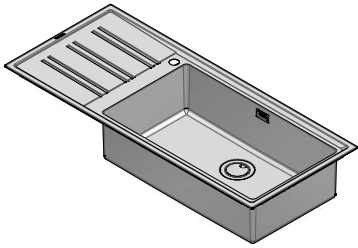

## 1LES121RS

**DESCRIZIONE** Lavello Easy incasso da 116x50 - 1 vasca + gocciolatoio  
**DESCRIPTION** 116x50 built-in Easy sink - 1 bowl + drainer

**PESO LORDO** 12 KG  
**GROSS WEIGHT**

**DIMENSIONI IMBALLO** 1210x530x220  
**PACKAGING DIMENSIONS**

- Acciaio Inox AISI 304 di spessore elevato (*extra thick AISI 304 stainless steel*)
- Vasca raggio "15" (*bowl with radius "15"*)
- Dimensione vasca: 71x40x21.5 h (*bowl dimension: 71x40x21.5 h*)
- Dotazioni: pilettona 3" 1/2, copripilettona in acciaio inox, troppo pieno con scarico perimetrale (*equipment: 3" 1/2 stainless steel basket strainer waste, stainless steel drain cover, perimeter overflow*)
- Foro rubinetto: 1 foro di serie, 2° foro su richiesta (*tap hole: 1 standard hole, 2nd hole upon request*)
- Base inserimento vasca: 90 (*90cm base unit for bowl*)
- Incasso: 114x48 cm (*built-in: 114x48 cm*)