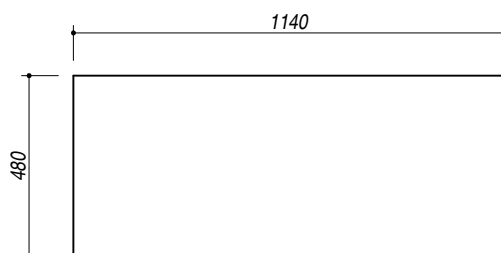

SCALA DISEGNO 1:10
DRAWING SCALE

TUTTE LE MISURE IN mm
ALL MEASURES IN mm

TOLLERANZA LINEARE: ± 0.5 mm
LINEAR TOLLERANCE

TOLLERANZA ANGOLARE: ± 0.2 °
ANGULAR TOLLERANCE

FORATURA PER INSTALLAZIONE AD INCASSO
BUILT-IN CUTOUT FOR TOP