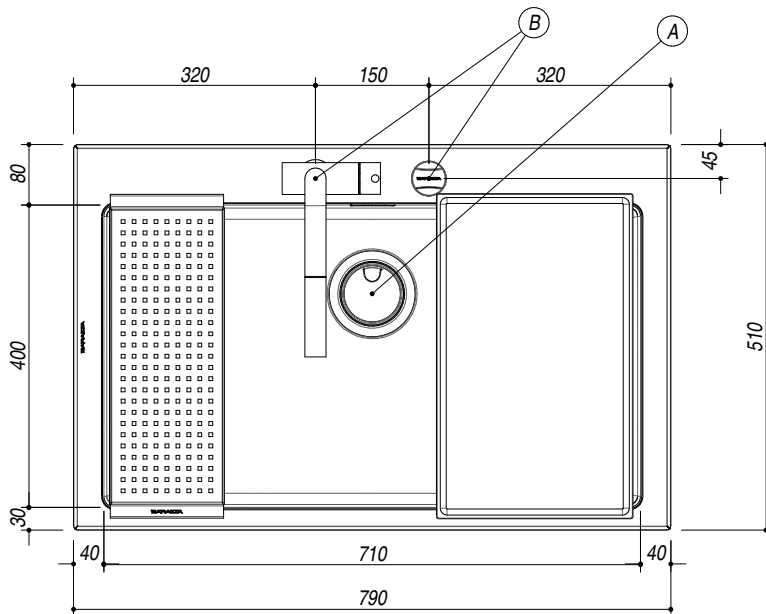

## 1LB08K

**DESCRIZIONE** Lavello B-OPEN incasso da 79x51 - 1 vasca con kit accessori e rubinetto  
**DESCRIPTION** 79x51 cm B-OPEN built-in sink - 1 bowl with accessories kit and mixer tap

**PESO LORDO** 16.5 kg **DIMENSIONI IMBALLO** 1020x690x470 mm  
**GROSS WEIGHT** **PACKAGING DIMENSIONS**

- Vasca Raggio "15" (Bowl with radius "15")
- Acciaio Inox AISI 304 di spessore elevato (Extra thick stainless steel AISI 304)
- Dimensione vasca: 71x40x19.5 h (Bowl dimension: 71x40x19.5 h)
- Dotazioni pilettonone 3"1/2, salterello, copripilettonone in acciaio inox, troppo-pieno con scarico perimetrale, (A) vaschetta forata inox 1VOF, tagliere HPL nero 1TOF26N, rubinetto Steel con doccia estraibile 1RUBMSTD (Equipment: basket strainer waste stainless steel 3"1/2, stainless steel drain cover, perimeter overflow, stainless steel colander 1VOF, black HPL chopping board 1TOF26N, shower Steel mixer tap 1RUBMSTD)
- Foro rubinetto: 2 fori di serie (Mixer Tap Hole: 2 series hole) (B)
- Base inserimento vasca: 80 (Base unit for bowl: 80)
- Incasso: 77x49 cm (built-in: 77x49)

**SCALA DISEGNO** 1:10

**TUTTE LE MISURE IN mm**  
**ALL MEASURES IN mm**

**TOLLERANZA LINEARE: ± 0.5 mm**  
**LINEAR TOLLERANCE**

**TOLLERANZA ANGOLARE: ± 0.2 °**  
**ANGULAR TOLLERANCE**

**FORATURA PER INSTALLAZIONE AD INCASSO**  
**BUILT-IN CUTOUT FOR TOP**