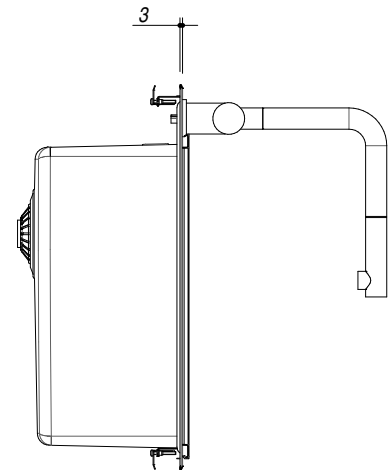

## 1LB08K

**DESCRIZIONE** Lavello B-OPEN incasso da 79x51 - 1 vasca con kit accessori e rubinetto  
**DESCRIPTION** 79x51 cm B-OPEN built-in sink - 1 bowl with accessories kit and mixer tap

**PESO LORDO** 16.5 kg **DIMENSIONI IMBALLO** 1020x690x470 mm  
**GROSS WEIGHT** **PACKAGING DIMENSIONS**

- Vasca Raggio "15" (Bowl with radius "15")
- Acciaio Inox AISI 304 di spessore elevato (Extra thick stainless steel AISI 304)
- Dimensione vasca: 71x40x19.5 h (Bowl dimension: 71x40x19.5 h)
- Dotazioni pilettonone 3"1/2, salterello, copripilettonone in acciaio inox, troppo-pieno con scarico perimetrale, (A) vaschetta forata inox 1VOF, tagliere HPL nero 1TOF26N, rubinetto Steel con doccia estraibile 1RUBMSTD (Equipment: basket strainer waste stainless steel 3"1/2, stainless steel drain cover, perimeter overflow, stainless steel colander 1VOF, black HPL chopping board 1TOF26N, shower Steel mixer tap 1RUBMSTD)
- Foro rubinetto: 2 fori di serie (Mixer Tap Hole: 2 series hole) (B)
- Base inserimento vasca: 80 (Base unit for bowl: 80)
- Incasso: 77x49 cm (built-in: 77x49)

**SCALA DISEGNO** 1:10

**TUTTE LE MISURE IN mm**  
**ALL MEASURES IN mm**

**TOLLERANZA LINEARE: ± 0.5 mm**  
**LINEAR TOLLERANCE**

**TOLLERANZA ANGOLARE: ± 0.2 °**  
**ANGULAR TOLLERANCE**

**FORATURA PER INSTALLAZIONE AD INCASSO**  
**BUILT-IN CUTOUT FOR TOP**