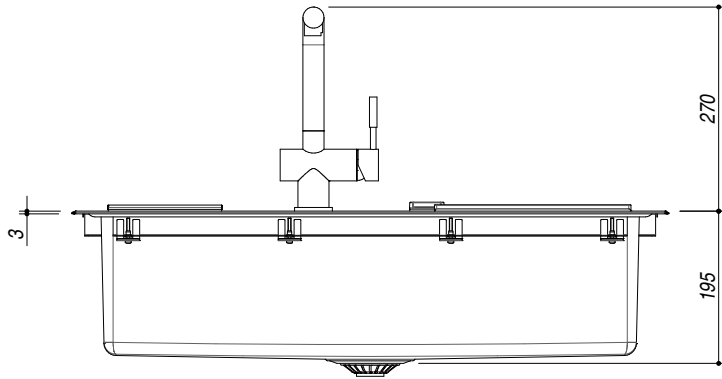

## 1LB08K

**DESCRIZIONE** Lavello B-OPEN incasso da 79x51 - 1 vasca con kit accessori e rubinetto  
**DESCRIPTION** 79x51 cm B-OPEN built-in sink - 1 bowl with accessories kit and mixer tap

**PESO LORDO** 16.5 kg **DIMENSIONI IMBALLO** 1020x690x470 mm  
**GROSS WEIGHT** **PACKAGING DIMENSIONS**

- Vasca Raggio "15" (Bowl with radius "15")
- Acciaio Inox AISI 304 di spessore elevato (Extra thick stainless steel AISI 304)
- Dimensione vasca: 71x40x19.5 h (Bowl dimension: 71x40x19.5 h)
- Dotazioni pilettonone 3"1/2, salterello, copripilettonone in acciaio inox, troppo-pieno con scarico perimetrale, (A) vaschetta forata inox 1VOF, tagliere HPL nero 1TOF26N, rubinetto Steel con doccia estraibile 1RUBMSTD (Equipment: basket strainer waste stainless steel 3"1/2, stainless steel drain cover, perimeter overflow, stainless steel colander 1VOF, black HPL chopping board 1TOF26N, shower Steel mixer tap 1RUBMSTD)
- Foro rubinetto: 2 fori di serie (Mixer Tap Hole: 2 series hole) (B)
- Base inserimento vasca: 80 (Base unit for bowl: 80)
- Incasso: 77x49 cm (built-in: 77x49)

**SCALA DISEGNO** 1:10

**TUTTE LE MISURE IN mm**  
**ALL MEASURES IN mm**

**TOLLERANZA LINEARE: ± 0.5 mm**  
**LINEAR TOLLERANCE**

**TOLLERANZA ANGOLARE: ± 0.2 °**  
**ANGULAR TOLLERANCE**

**FORATURA PER INSTALLAZIONE AD INCASSO**  
**BUILT-IN CUTOUT FOR TOP**