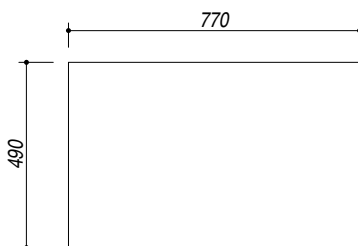

## 1LB08K

**DESCRIZIONE** Lavello B-OPEN incasso da 79x51 - 1 vasca con kit accessori e rubinetto  
**DESCRIPTION** 79x51 cm B-OPEN built-in sink - 1 bowl with accessories kit and mixer tap

**PESO LORDO** 16.5 kg **DIMENSIONI IMBALLO** 1020x690x470 mm  
**GROSS WEIGHT** **PACKAGING DIMENSIONS**

- Vasca Raggio "15" (Bowl with radius "15")
- Acciaio Inox AISI 304 di spessore elevato (Extra thick stainless steel AISI 304)
- Dimensione vasca: 71x40x19.5 h (Bowl dimension: 71x40x19.5 h)
- Dotazioni pilettonone 3"1/2, salterello, copripilettonone in acciaio inox, troppo-pieno con scarico perimetrale, (A) vaschetta forata inox 1VOF, tagliere HPL nero 1TOF26N, rubinetto Steel con doccia estraibile 1RUBMSTD (Equipment: basket strainer waste stainless steel 3"1/2, stainless steel drain cover, perimeter overflow, stainless steel colander 1VOF, black HPL chopping board 1TOF26N, shower Steel mixer tap 1RUBMSTD)
- Foro rubinetto: 2 fori di serie (Mixer Tap Hole: 2 series hole) (B)
- Base inserimento vasca: 80 (Base unit for bowl: 80)
- Incasso: 77x49 cm (built-in: 77x49)

**SCALA DISEGNO** 1:10

**TUTTE LE MISURE IN mm**  
**ALL MEASURES IN mm**

**TOLLERANZA LINEARE: ± 0.5 mm**  
**LINEAR TOLLERANCE**

**TOLLERANZA ANGOLARE: ± 0.2 °**  
**ANGULAR TOLLERANCE**

**FORATURA PER INSTALLAZIONE AD INCASSO**  
**BUILT-IN CUTOUT FOR TOP**