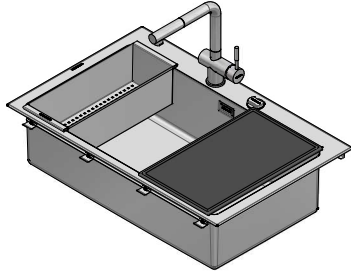

## 1LB08K

**DESCRIZIONE** Lavello B-OPEN incasso da 79x51 - 1 vasca con kit accessori e rubinetto  
**DESCRIPTION** 79x51 cm B-OPEN built-in sink - 1 bowl with accessories kit and mixer tap

**PESO LORDO** 16.5 kg **DIMENSIONI IMBALLO** 1020x690x470 mm  
**GROSS WEIGHT** **PACKAGING DIMENSIONS**

- Vasca Raggio "15" (Bowl with radius "15")
- Acciaio Inox AISI 304 di spessore elevato (Extra thick stainless steel AISI 304)
- Dimensione vasca: 71x40x19.5 h (Bowl dimension: 71x40x19.5 h)
- Dotazioni pilettonone 3"1/2, salterello, copripilettonone in acciaio inox, troppo-pieno con scarico perimetrale, (A) vaschetta forata inox 1VOF, tagliere HPL nero 1TOF26N, rubinetto Steel con doccia estraibile 1RUBMSTD (Equipment: basket strainer waste stainless steel 3"1/2, stainless steel drain cover, perimeter overflow, stainless steel colander 1VOF, black HPL chopping board 1TOF26N, shower Steel mixer tap 1RUBMSTD)
- Foro rubinetto: 2 fori di serie (Mixer Tap Hole: 2 series hole) (B)
- Base inserimento vasca: 80 (Base unit for bowl: 80)
- Incasso: 77x49 cm (built-in: 77x49)