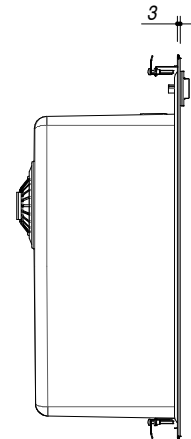

1LB082

DESCRIZIONE Lavello B-OPEN incasso da 79x51 - 2 vasche
DESCRIPTION 79x51 cm B-OPEN built-in sink - 2 bowls

PESO LORDO 10.5 kg **DIMENSIONI IMBALLO** 895x550x280 mm
GROSS WEIGHT **PACKAGING DIMENSIONS**

- Vasche Raggio "15" (*Bowls with radius "15"*)
- Acciaio Inox AISI 304 di spessore elevato (*Extra thick stainless steel AISI 304*)
- Dimensione vasche: 34x40x19.5 h (*Bowls dimensions: 34x40x19.5 h*)
- Dotazioni pilettoni 3"1/2, salterello, copripilettoni in acciaio inox, troppo-pieno con scarico perimetrale (A) (*Equipment: basket strainer waste stainless steel 3"1/2, stainless steel drain cover, perimeter overflow*)
- Foro rubinetto: 2 fori di serie (*Mixer Tap Hole: 2 series hole*) (B)
- Base inserimento vasca: 80 (*Base unit for bowl: 80*)
- Incasso: 77x49 cm (*built-in: 77x49*)

SCALA DISEGNO 1:10

TUTTE LE MISURE IN mm
ALL MEASURES IN mm

TOLLERANZA LINEARE: ± 0.5 mm
LINEAR TOLERANCE

TOLLERANZA ANGOLARE: ± 0.2 °
ANGULAR TOLERANCE

FORATURA PER INSTALLAZIONE AD INCASSO
BUILT-IN CUTOUT FOR TOP