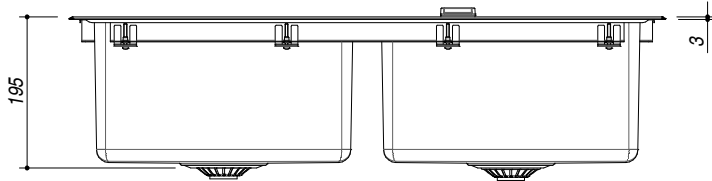

1LB082

DESCRIZIONE Lavello B-OPEN incasso da 79x51 - 2 vasche
DESCRIPTION 79x51 cm B-OPEN built-in sink - 2 bowls

PESO LORDO 10.5 kg **DIMENSIONI IMBALLO** 895x550x280 mm
GROSS WEIGHT **PACKAGING DIMENSIONS**

- Vasche Raggio "15" (*Bowls with radius "15"*)
- Acciaio Inox AISI 304 di spessore elevato (*Extra thick stainless steel AISI 304*)
- Dimensione vasche: 34x40x19.5 h (*Bowls dimensions: 34x40x19.5 h*)
- Dotazioni pilettoni 3"1/2, salterello, copripilettoni in acciaio inox, troppo-pieno con scarico perimetrale (A) (*Equipment: basket strainer waste stainless steel 3"1/2, stainless steel drain cover, perimeter overflow*)
- Foro rubinetto: 2 fori di serie (*Mixer Tap Hole: 2 series hole*) (B)
- Base inserimento vasca: 80 (*Base unit for bowl: 80*)
- Incasso: 77x49 cm (*built-in: 77x49*)

SCALA DISEGNO 1:10

TUTTE LE MISURE IN mm
ALL MEASURES IN mm

TOLLERANZA LINEARE: ± 0.5 mm
LINEAR TOLERANCE

TOLLERANZA ANGOLARE: ± 0.2 °
ANGULAR TOLERANCE

FORATURA PER INSTALLAZIONE AD INCASSO
BUILT-IN CUTOUT FOR TOP