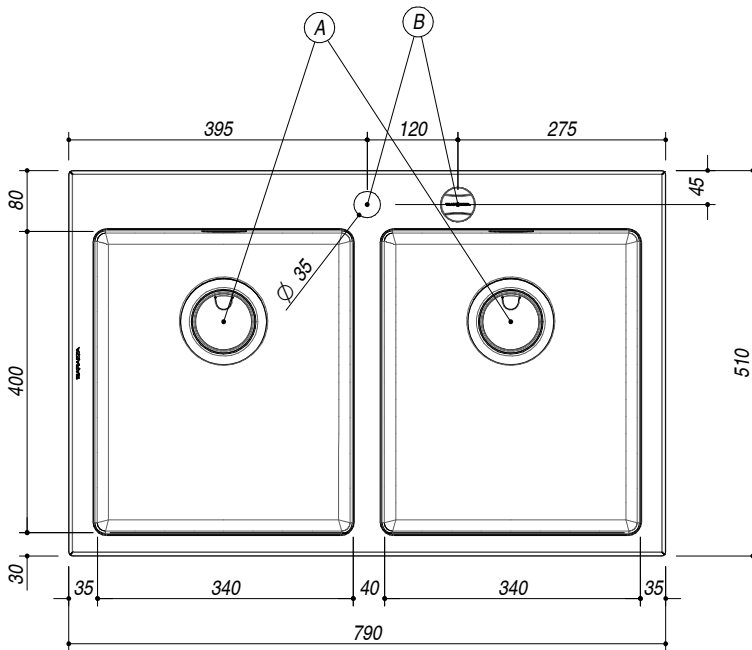

1LB082

DESCRIZIONE Lavello B-OPEN incasso da 79x51 - 2 vasche
DESCRIPTION 79x51 cm B-OPEN built-in sink - 2 bowls

PESO LORDO 10.5 kg **DIMENSIONI IMBALLO** 895x550x280 mm
GROSS WEIGHT **PACKAGING DIMENSIONS**

- Vasche Raggio "15" (*Bowls with radius "15"*)
- Acciaio Inox AISI 304 di spessore elevato (*Extra thick stainless steel AISI 304*)
- Dimensione vasche: 34x40x19.5 h (*Bowls dimensions: 34x40x19.5 h*)
- Dotazioni pilettoni 3"1/2, salterello, copripilettoni in acciaio inox, troppo-pieno con scarico perimetrale (A) (*Equipment: basket strainer waste stainless steel 3"1/2, stainless steel drain cover, perimeter overflow*)
- Foro rubinetto: 2 fori di serie (*Mixer Tap Hole: 2 series hole*) (B)
- Base inserimento vasca: 80 (*Base unit for bowl: 80*)
- Incasso: 77x49 cm (*built-in: 77x49*)

SCALA DISEGNO 1:10

TUTTE LE MISURE IN mm
ALL MEASURES IN mm

TOLLERANZA LINEARE: ± 0.5 mm
LINEAR TOLERANCE

TOLLERANZA ANGOLARE: ± 0.2 °
ANGULAR TOLERANCE

FORATURA PER INSTALLAZIONE AD INCASSO
BUILT-IN CUTOUT FOR TOP