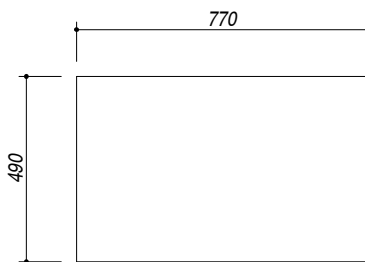

1LB082

DESCRIZIONE Lavello B-OPEN incasso da 79x51 - 2 vasche
DESCRIPTION 79x51 cm B-OPEN built-in sink - 2 bowls

PESO LORDO 10.5 kg **DIMENSIONI IMBALLO** 895x550x280 mm
GROSS WEIGHT **PACKAGING DIMENSIONS**

- Vasche Raggio "15" (*Bowls with radius "15"*)
- Acciaio Inox AISI 304 di spessore elevato (*Extra thick stainless steel AISI 304*)
- Dimensione vasche: 34x40x19.5 h (*Bowls dimensions: 34x40x19.5 h*)
- Dotazioni pilettoni 3"1/2, salterello, copripilettoni in acciaio inox, troppo-pieno con scarico perimetrale (A) (*Equipment: basket strainer waste stainless steel 3"1/2, stainless steel drain cover, perimeter overflow*)
- Foro rubinetto: 2 fori di serie (*Mixer Tap Hole: 2 series hole*) (B)
- Base inserimento vasca: 80 (*Base unit for bowl: 80*)
- Incasso: 77x49 cm (*built-in: 77x49*)

SCALA DISEGNO 1:10

TUTTE LE MISURE IN mm
ALL MEASURES IN mm

TOLLERANZA LINEARE: ± 0.5 mm
LINEAR TOLERANCE

TOLLERANZA ANGOLARE: ± 0.2 °
ANGULAR TOLERANCE

FORATURA PER INSTALLAZIONE AD INCASSO
BUILT-IN CUTOUT FOR TOP