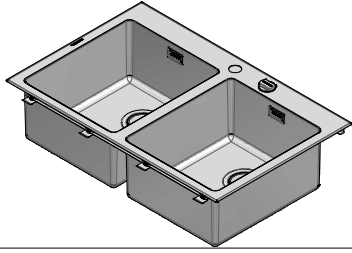

1LB082

DESCRIZIONE Lavello B-OPEN incasso da 79x51 - 2 vasche
DESCRIPTION 79x51 cm B-OPEN built-in sink - 2 bowls

PESO LORDO 10.5 kg **DIMENSIONI IMBALLO** 895x550x280 mm
GROSS WEIGHT **PACKAGING DIMENSIONS**

- Vasche Raggio "15" (*Bowls with radius "15"*)
- Acciaio Inox AISI 304 di spessore elevato (*Extra thick stainless steel AISI 304*)
- Dimensione vasche: 34x40x19.5 h (*Bowls dimensions: 34x40x19.5 h*)
- Dotazioni pilettoni 3"1/2, salterello, copripilettoni in acciaio inox, troppo-pieno con scarico perimetrale (A) (*Equipment: basket strainer waste stainless steel 3"1/2, stainless steel drain cover, perimeter overflow*)
- Foro rubinetto: 2 fori di serie (*Mixer Tap Hole: 2 series hole*) (B)
- Base inserimento vasca: 80 (*Base unit for bowl: 80*)
- Incasso: 77x49 cm (*built-in: 77x49*)