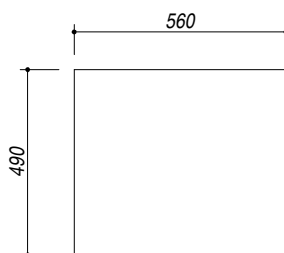

1LB061

DESCRIZIONE Lavello B-OPEN incasso da 58x51 - 1 vasca
DESCRIPTION 58x51 cm B-OPEN built-in sink - 1 bowl

PESO LORDO 8 kg
GROSS WEIGHT

DIMENSIONI IMBALLO 625x550x280 mm
PACKAGING DIMENSIONS

- Vasca Raggio "15" (Bowl with radius "15")
- Acciaio Inox AISI 304 di spessore elevato (Extra thick stainless steel AISI 304)
- Dimensione vasca: 50x40x19.5 h cm (Bowl dimension: 50x40x19.5 h cm)
- Dotazioni pilettoni 3"1/2, salterello, copripilettoni in acciaio inox, troppo-pieno con scarico perimetrale (A) (Equipment: basket strainer waste stainless steel 3"1/2, stainless steel drain cover, perimeter overflow)
- Foro rubinetto: 2 fori di serie (Mixer Tap Hole: 2 series hole) (B)
- Base inserimento vasca: 60 (Base unit for bowl: 60)
- Incasso: 56x49 cm (built-in: 56x49)

SCALA DISEGNO 1:10
DRAWING SCALE

TUTTE LE MISURE IN mm
ALL MEASURES IN mm

TOLLERANZA LINEARE: ± 0.5 mm
LINEAR TOLERANCE

TOLLERANZA ANGOLARE: ± 0.2 °
ANGULAR TOLERANCE

FORATURA PER INSTALLAZIONE AD INCASSO
BUILT-IN CUTOUT FOR TOP