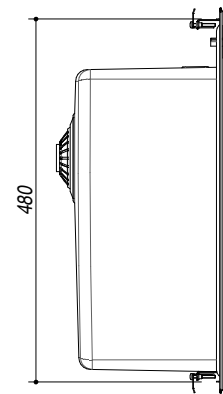

1LB061

DESCRIZIONE Lavello B-OPEN incasso da 58x51 - 1 vasca
DESCRIPTION 58x51 cm B-OPEN built-in sink - 1 bowl

PESO LORDO 8 kg
GROSS WEIGHT

DIMENSIONI IMBALLO 625x550x280 mm
PACKAGING DIMENSIONS

- Vasca Raggio "15" (Bowl with radius "15")
- Acciaio Inox AISI 304 di spessore elevato (Extra thick stainless steel AISI 304)
- Dimensione vasca: 50x40x19.5 h cm (Bowl dimension: 50x40x19.5 h cm)
- Dotazioni pilettoni 3"1/2, salterello, copripilettoni in acciaio inox, troppo-pieno con scarico perimetrale (A) (Equipment: basket strainer waste stainless steel 3"1/2, stainless steel drain cover, perimeter overflow)
- Foro rubinetto: 2 fori di serie (Mixer Tap Hole: 2 series hole) (B)
- Base inserimento vasca: 60 (Base unit for bowl: 60)
- Incasso: 56x49 cm (built-in: 56x49)

SCALA DISEGNO 1:10
DRAWING SCALE

TUTTE LE MISURE IN mm
ALL MEASURES IN mm

TOLLERANZA LINEARE: ± 0.5 mm
LINEAR TOLERANCE

TOLLERANZA ANGOLARE: ± 0.2 °
ANGULAR TOLERANCE

FORATURA PER INSTALLAZIONE AD INCASSO
BUILT-IN CUTOUT FOR TOP