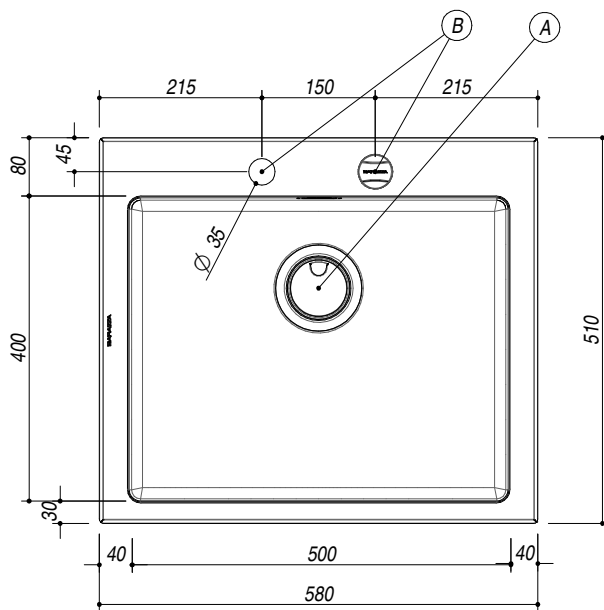

1LB061

DESCRIZIONE Lavello B-OPEN incasso da 58x51 - 1 vasca
DESCRIPTION 58x51 cm B-OPEN built-in sink - 1 bowl

PESO LORDO 8 kg
GROSS WEIGHT

DIMENSIONI IMBALLO 625x550x280 mm
PACKAGING DIMENSIONS

- Vasca Raggio "15" (Bowl with radius "15")
- Acciaio Inox AISI 304 di spessore elevato (Extra thick stainless steel AISI 304)
- Dimensione vasca: 50x40x19.5 h cm (Bowl dimension: 50x40x19.5 h cm)
- Dotazioni pilettoni 3"1/2, salterello, copripilettoni in acciaio inox, troppo-pieno con scarico perimetrale (A) (Equipment: basket strainer waste stainless steel 3"1/2, stainless steel drain cover, perimeter overflow)
- Foro rubinetto: 2 fori di serie (Mixer Tap Hole: 2 series hole) (B)
- Base inserimento vasca: 60 (Base unit for bowl: 60)
- Incasso: 56x49 cm (built-in: 56x49)

SCALA DISEGNO 1:10
DRAWING SCALE

TUTTE LE MISURE IN mm
ALL MEASURES IN mm

TOLLERANZA LINEARE: ± 0.5 mm
LINEAR TOLERANCE

TOLLERANZA ANGOLARE: ± 0.2 °
ANGULAR TOLERANCE

FORATURA PER INSTALLAZIONE AD INCASSO
BUILT-IN CUTOUT FOR TOP