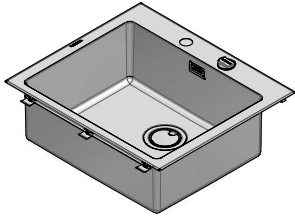

1LB061

DESCRIZIONE Lavello B-OPEN incasso da 58x51 - 1 vasca
DESCRIPTION 58x51 cm B-OPEN built-in sink - 1 bowl

PESO LORDO 8 kg
GROSS WEIGHT

DIMENSIONI IMBALLO 625x550x280 mm
PACKAGING DIMENSIONS

- Vasca Raggio "15" (Bowl with radius "15")
- Acciaio Inox AISI 304 di spessore elevato (Extra thick stainless steel AISI 304)
- Dimensione vasca: 50x40x19.5 h cm (Bowl dimension: 50x40x19.5 h cm)
- Dotazioni pilettoni 3"1/2, salterello, copripilettoni in acciaio inox, troppo-pieno con scarico perimetrale (A) (Equipment: basket strainer waste stainless steel 3"1/2, stainless steel drain cover, perimeter overflow)
- Foro rubinetto: 2 fori di serie (Mixer Tap Hole: 2 series hole) (B)
- Base inserimento vasca: 60 (Base unit for bowl: 60)
- Incasso: 56x49 cm (built-in: 56x49)