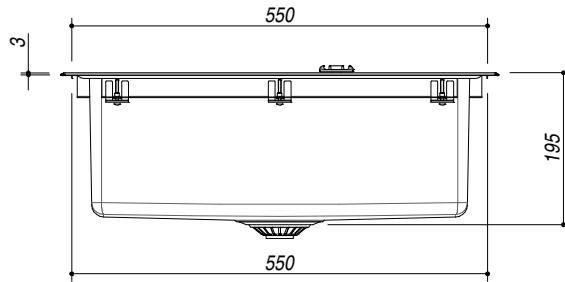

1LB061

DESCRIZIONE Lavello B-OPEN incasso da 58x51 - 1 vasca
DESCRIPTION 58x51 cm B-OPEN built-in sink - 1 bowl

PESO LORDO 8 kg
GROSS WEIGHT

DIMENSIONI IMBALLO 625x550x280 mm
PACKAGING DIMENSIONS

- Vasca Raggio "15" (Bowl with radius "15")
- Acciaio Inox AISI 304 di spessore elevato (Extra thick stainless steel AISI 304)
- Dimensione vasca: 50x40x19.5 h cm (Bowl dimension: 50x40x19.5 h cm)
- Dotazioni pilettoni 3"1/2, salterello, copripilettoni in acciaio inox, troppo-pieno con scarico perimetrale (A) (Equipment: basket strainer waste stainless steel 3"1/2, stainless steel drain cover, perimeter overflow)
- Foro rubinetto: 2 fori di serie (Mixer Tap Hole: 2 series hole) (B)
- Base inserimento vasca: 60 (Base unit for bowl: 60)
- Incasso: 56x49 cm (built-in: 56x49)

SCALA DISEGNO 1:10
DRAWING SCALE

TUTTE LE MISURE IN mm
ALL MEASURES IN mm

TOLLERANZA LINEARE: ± 0.5 mm
LINEAR TOLERANCE

TOLLERANZA ANGOLARE: ± 0.2 °
ANGULAR TOLERANCE

FORATURA PER INSTALLAZIONE AD INCASSO
BUILT-IN CUTOUT FOR TOP