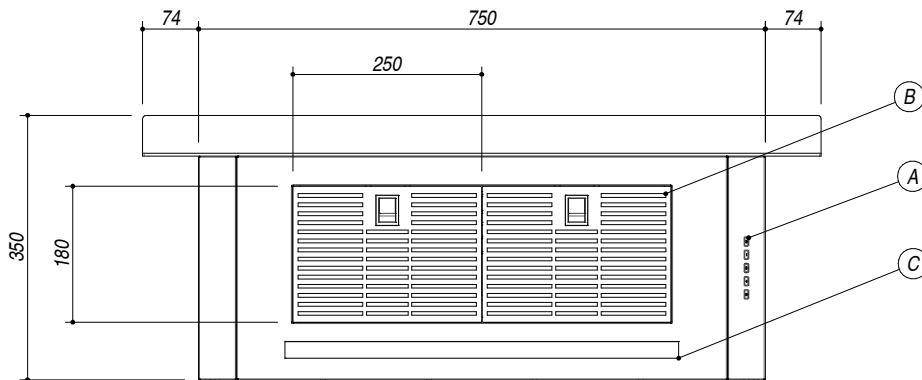

SCALA DISEGNO 1:10
DRAWING SCALE

TUTTE LE MISURE IN mm
ALL MEASURES IN mm

TOLLERANZA LINEARE: ± 0.5 mm
LINEAR TOLERANCE

TOLLERANZA ANGOLARE: ± 0.2 °
ANGULAR TOLERANCE

PER QUALSIASI CONTESTAZIONE SI FARA' RIFERIMENTO ESCLUSIVAMENTE A QUESTO DISEGNO
For any dispute the company will refer exclusively to this drawing