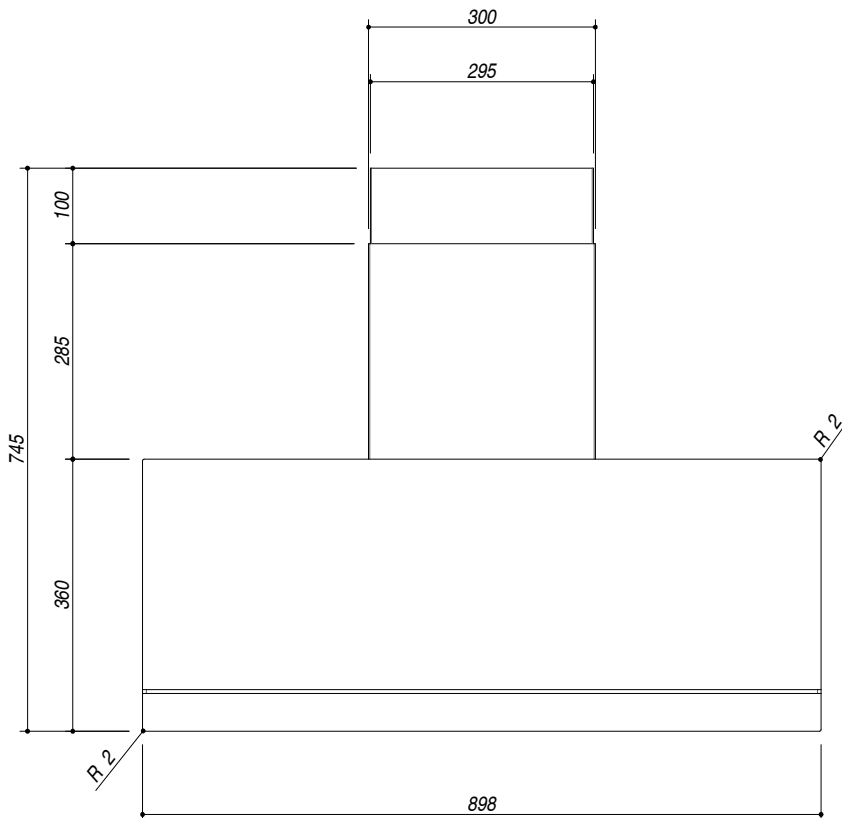

SCALA DISEGNO 1:10
DRAWING SCALE

TUTTE LE MISURE IN mm
ALL MEASURES IN mm

TOLLERANZA LINEARE: ± 0.5 mm
LINEAR TOLERANCE

TOLLERANZA ANGOLARE: ± 0.2 °
ANGULAR TOLERANCE

PER QUALSIASI CONTESTAZIONE SI FARA' RIFERIMENTO ESCLUSIVAMENTE A QUESTO DISEGNO
For any dispute the company will refer exclusively to this drawing