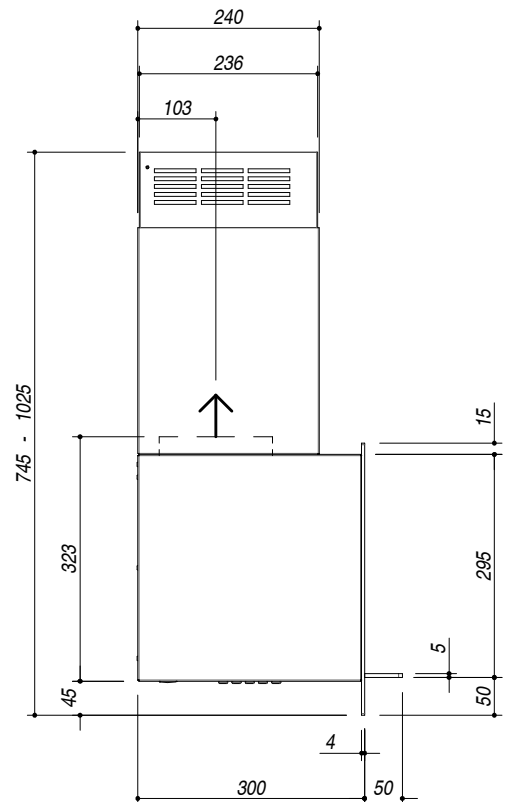

SCALA DISEGNO 1:10
DRAWING SCALE

TUTTE LE MISURE IN mm
ALL MEASURES IN mm

TOLLERANZA LINEARE: ± 0.5 mm
LINEAR TOLERANCE

TOLLERANZA ANGOLARE: ± 0.2 °
ANGULAR TOLERANCE

PER QUALSIASI CONTESTAZIONE SI FARA' RIFERIMENTO ESCLUSIVAMENTE A QUESTO DISEGNO
For any dispute the company will refer exclusively to this drawing