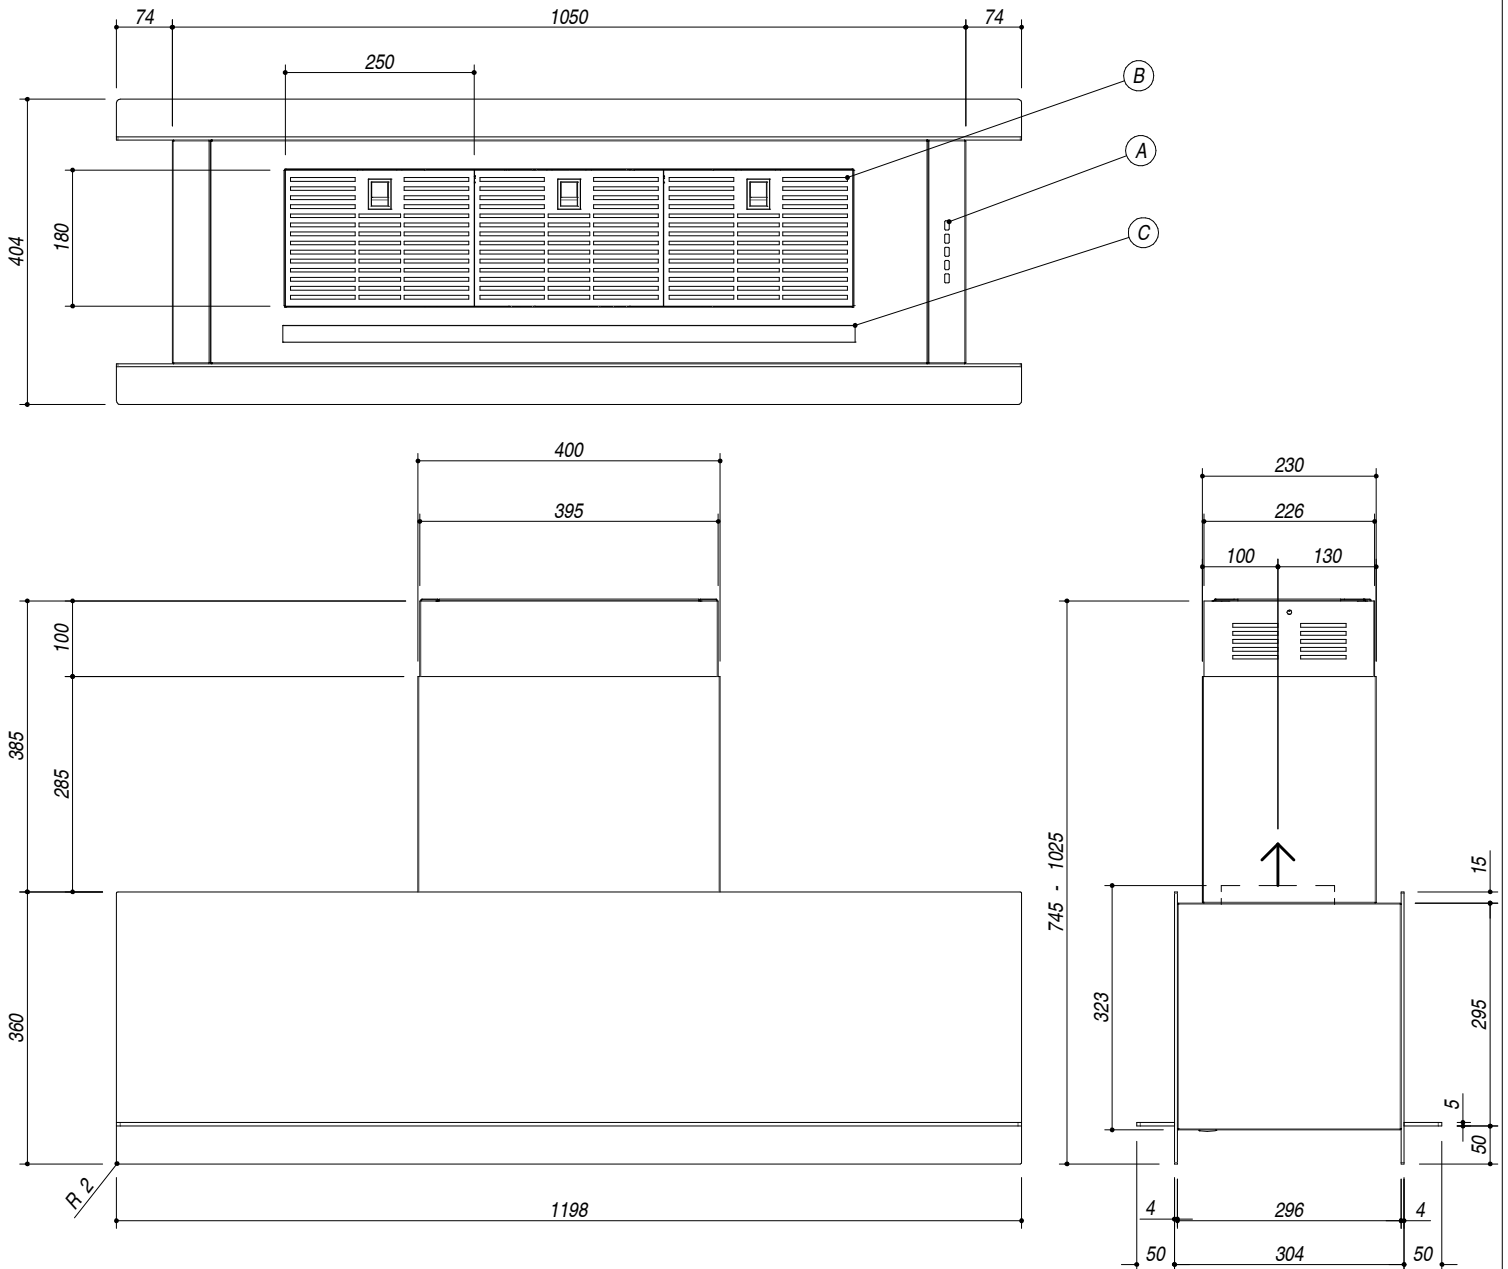

## 1KMDI12

**DESCRIZIONE** Cappa MOOD isola da 120  
**DESCRIPTION** 120 cm MOOD island Cooker Hood

**PESO LORDO** 64.1 Kg  
**GROSS WEIGHT**

**DIMENSIONI IMBALLO** 1270x640x610 mm  
**PACKAGING DIMENSIONS**

Ⓐ **PULSANTIERA (PUSHBUTTON)** Ⓑ **FILTRI [ACCIAIO INOX] (FILTERS)**  
 Ⓒ **ILLUMINAZIONE LED (LED LIGHTING)**

- Acciaio inox AISI 304 (AISI 304 stainless steel)
- Spessore 4 mm (4 mm Thickness)
- Aspirazione filtrante opzionale (Optional filter extraction)
- Velocità: 3 + aspirazione intensiva (Speed: 3 + intensive speed)
- Portata nominale motore: 800 m3/h (Engine flow: 800 m3/h)
- Portata Booster: 720 m3/h (Booster flow: 720 m3/h)
- Pressione: 501 Pa (Pressure: 501 Pa)
- Rumorosità: 39-65 Lw[dBA] (Noisiness: 39-65 Lw[dBA])
- Uscita aspirazione: Ø 150 mm + riduttore Ø 120 mm (Duct exit: Ø 150 mm + reducer Ø 120 mm)
- Illuminazione: Barra LED [Temperatura = 4000 K] (Lighting: LED bar)
- Filtri: acciaio inox (Filters: Stainless steel)
- Camino telescopico: H 74.5 - 102.5 (Telescopic hose: H 74.5 - 102.5)
- Classe energetica: A (Energetic class: A)
- Potenza nominale motore: 0.3 kW (Rate engine power: 0.3 kW)

**SCALA DISEGNO** 1:10  
**DRAWING SCALE**

**TUTTE LE MISURE IN mm**  
**ALL MEASURES IN mm**

**TOLLERANZA LINEARE: ± 0.5 mm**  
**LINEAR TOLERANCE**

**TOLLERANZA ANGOLARE: ± 0.2 °**  
**ANGULAR TOLERANCE**