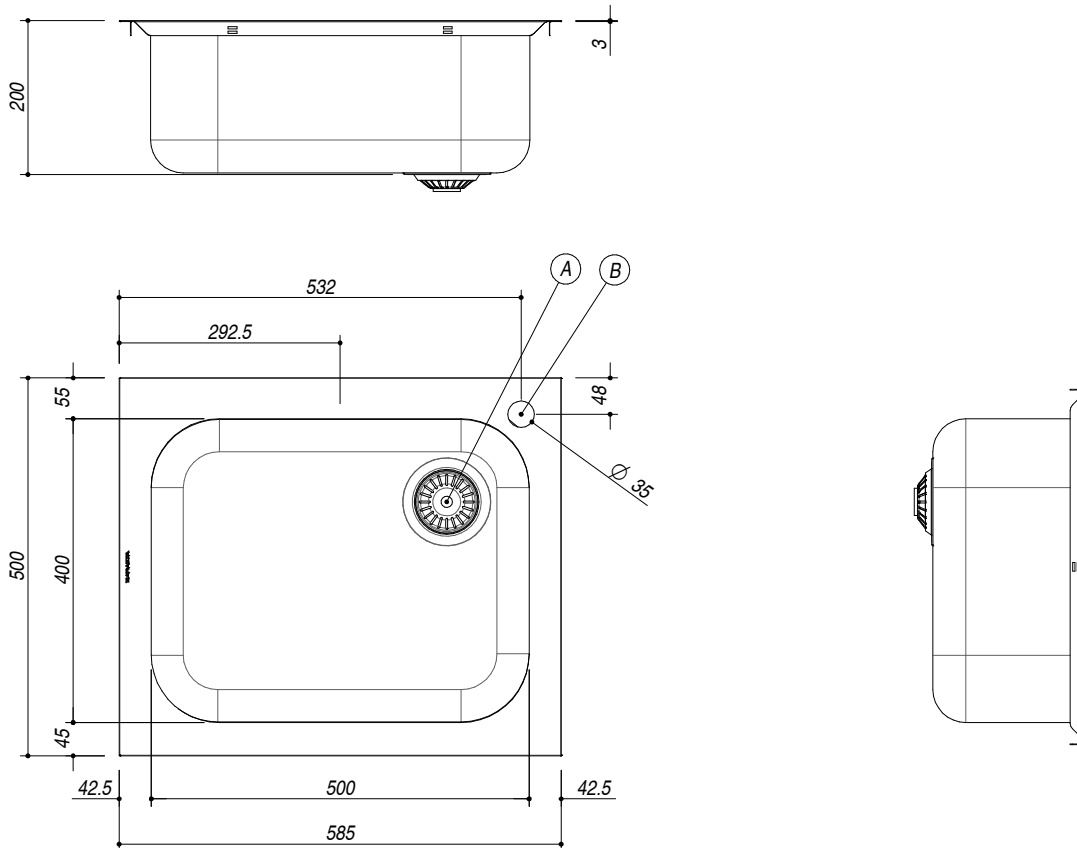

## 1IS6060/1

**DESCRIZIONE** Lavello SELECT incasso 58.5x50 - 1 vasca  
**DESCRIPTION** 58.5x50 cm SELECT built-in sink - 1 bowl

**PESO LORDO** 5.3 kg **DIMENSIONI IMBALLO** 630x530x220 mm  
**GROSS WEIGHT** **PACKAGING DIMENSIONS**

- Acciaio Inox AISI 304 di spessore elevato (*Extra thick stainless steel AISI 304*)
- Dimensioni vasche: 50x40x20 h cm (*Bowl dimension: 50x40x20 h cm*)
- Dotazioni: pilettoni 3"1/2, foro troppo-pieno, (*Equipment: 3"1/2 basket strainer waste, overflow*) <sup>(A)</sup>
- Foro rubinetto: 1 foro di serie, (*Mixer Tap Hole: 1 series hole*) <sup>(B)</sup>
- Base inserimento vasca: 60 (*Base unit for bowl: 60*)
- Incasso: 56x48 cm (*built-in: 56x48 cm*)

**SCALA DISEGNO** 1:10

**TUTTE LE MISURE IN mm**  
**ALL MEASURES IN mm**

**TOLLERANZA LINEARE:** ± 0.5 mm  
**LINEAR TOLERANCE**

**TOLLERANZA ANGOLARE:** ± 0.2 °  
**ANGULAR TOLERANCE**

**FORATURA PER INSTALLAZIONE AD INCASSO**  
**BUILT-IN CUTOUT FOR TOP**