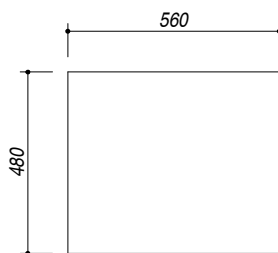

## 1IS6060/1

**DESCRIZIONE** Lavello SELECT incasso 58.5x50 - 1 vasca  
**DESCRIPTION** 58.5x50 cm SELECT built-in sink - 1 bowl

**PESO LORDO** 5.3 kg **DIMENSIONI IMBALLO** 630x530x220 mm  
**GROSS WEIGHT** **PACKAGING DIMENSIONS**

- Acciaio Inox AISI 304 di spessore elevato (*Extra thick stainless steel AISI 304*)
- Dimensioni vasche: 50x40x20 h cm (*Bowl dimension: 50x40x20 h cm*)
- Dotazioni: pilettoni 3"1/2, foro troppo-pieno, (*Equipment: 3"1/2 basket strainer waste, overflow*) <sup>(A)</sup>
- Foro rubinetto: 1 foro di serie, (*Mixer Tap Hole: 1 series hole*) <sup>(B)</sup>
- Base inserimento vasca: 60 (*Base unit for bowl: 60*)
- Incasso: 56x48 cm (*built-in: 56x48 cm*)

**SCALA DISEGNO** 1:10

**TUTTE LE MISURE IN mm**  
**ALL MEASURES IN mm**

**TOLLERANZA LINEARE:** ± 0.5 mm  
**LINEAR TOLERANCE**

**TOLLERANZA ANGOLARE:** ± 0.2 °  
**ANGULAR TOLERANCE**

**FORATURA PER INSTALLAZIONE AD INCASSO**  
**BUILT-IN CUTOUT FOR TOP**