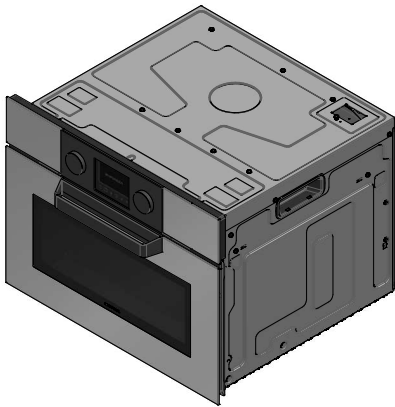

## 1FEV\_MC

**DESCRIZIONE** Forno Microonde Combinato Icon Steel Incasso da 45  
**DESCRIPTION** 45cm built-in Icon Steel Combined Microwave Oven

**PESO LORDO** 38,5 Kg **DIMENSIONI IMBALLO** 650x650x530 mm  
**GROSS WEIGHT** **PACKAGING DIMENSIONS**

1FEVSMC	ACCIAIO SATINATO	SATIN STEEL
1FEVMMC	ACCIAIO MAT	MAT STEEL
1FEVTMC	ACCIAIO TRAMA	TRAMA STEEL

(A) ALLACCIAMENTO ELETTRICO (ELECTRICAL CONNECTION)

- 17 funzioni manuali (17 manual functions)
- 20 programmi di cottura automatica (20 automatic cooking programs)
- 5 programmi di scongelamento automatico (5 automatic defrosting programs)
- Modalità Veggy (Veggy mode)
- Funzione microonde fino a 1000W (Microwave functions up to 1000 W)
- Temperatura massima: 250 °C (Maximum temperatures: 250 °C)
- Capacità: 40 litri (Capacity: 40 litres)
- Programmatore digitale Touch Control multilingue + manopole (Multilingual digital Touch Control programmer + knobs)
- Caratteristiche: frontale comandi, manopole e maniglia in finitura Soft-Touch, interno forno Easy Clean, porta estraibile e smontabile con triplo vetro e cristalli termoriflettenti, cerniere Soft-Close, ventilazione tangenziale di raffreddamento, luce interna, telai laterali (Features: Front controls, knobs and handle in Soft-Touch finish, Easy Clean enamelled oven interior, extractable and removable door with triple heat-reflecting glass, Soft-Close hinges, tangential cooling fan, internal light, side racks)
- Dotazioni: 1 teglia in Pyrex, 1 griglia in acciaio (Equipment: 1 Pyrex baking tray, 1 steel shelf)
- Dispositivi di sicurezza: funzione sicurezza bambini (Safety Devices: child-safety function)
- Potenza massima assorbita: 3,5 kW (Maximum absorbed power: 3,5 kW)