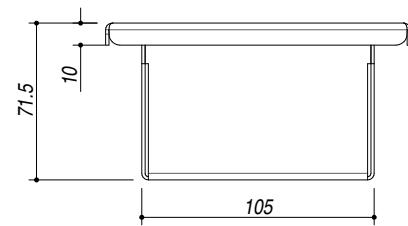

1CVS

DESCRIZIONE Vaschetta Forata
DESCRIPTION Colander

PESO LORDO 1,2 kg **DIMENSIONI IMBALLO** 300x230x120 mm
GROSS WEIGHT **PACKAGING DIMENSIONS**

1CVS ACCIAIO SATINATO SATIN STEEL
1CVSN ACCIAIO NERO BLACK STEEL

- Acciaio Inox AISI 304 di spessore elevato (AISI 304 extra thick stainless steel)

SCALA DISEGNO 1:3.5

TUTTE LE MISURE IN mm
ALL MEASURES IN mm

TOLLERANZA LINEARE: ± 0.5 mm
LINEAR TOLERANCE

TOLLERANZA ANGOLARE: ± 0.2 °
ANGULAR TOLERANCE

PER QUALSIASI CONTESTAZIONE SI FARA' RIFERIMENTO ESCLUSIVAMENTE A QUESTO DISEGNO
For any dispute the company will refer exclusively to this drawing