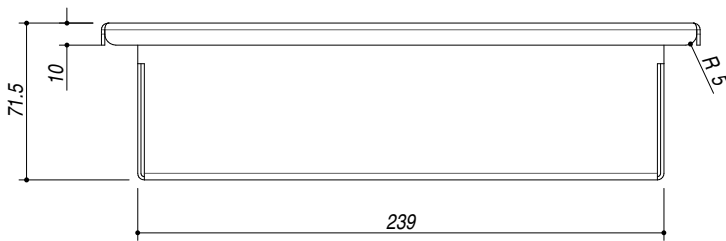

1CVS

DESCRIZIONE Vaschetta Forata
DESCRIPTION Colander

PESO LORDO 1,2 kg **DIMENSIONI IMBALLO** 300x230x120 mm
GROSS WEIGHT **PACKAGING DIMENSIONS**

1CVS ACCIAIO SATINATO SATIN STEEL
1CVSN ACCIAIO NERO BLACK STEEL

- Acciaio Inox AISI 304 di spessore elevato (AISI 304 extra thick stainless steel)

SCALA DISEGNO 1:3.5

TUTTE LE MISURE IN mm
ALL MEASURES IN mm

TOLLERANZA LINEARE: ± 0.5 mm
LINEAR TOLERANCE

TOLLERANZA ANGOLARE: ± 0.2 °
ANGULAR TOLERANCE

PER QUALSIASI CONTESTAZIONE SI FARA' RIFERIMENTO ESCLUSIVAMENTE A QUESTO DISEGNO
For any dispute the company will refer exclusively to this drawing