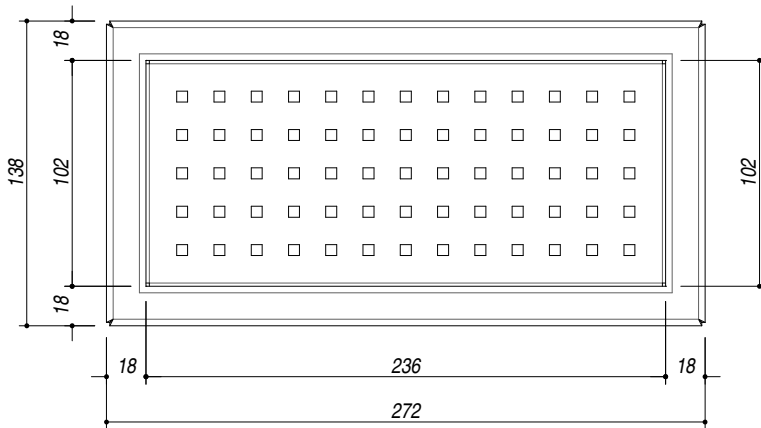

1CVS

DESCRIZIONE Vaschetta Forata
DESCRIPTION Colander

PESO LORDO 1,2 kg **DIMENSIONI IMBALLO** 300x230x120 mm
GROSS WEIGHT **PACKAGING DIMENSIONS**

1CVS ACCIAIO SATINATO SATIN STEEL
1CVSN ACCIAIO NERO BLACK STEEL

- Acciaio Inox AISI 304 di spessore elevato (AISI 304 extra thick stainless steel)

SCALA DISEGNO 1:3.5

TUTTE LE MISURE IN mm
ALL MEASURES IN mm

TOLLERANZA LINEARE: ± 0.5 mm
LINEAR TOLERANCE

TOLLERANZA ANGOLARE: ± 0.2 °
ANGULAR TOLERANCE

PER QUALSIASI CONTESTAZIONE SI FARA' RIFERIMENTO ESCLUSIVAMENTE A QUESTO DISEGNO
For any dispute the company will refer exclusively to this drawing