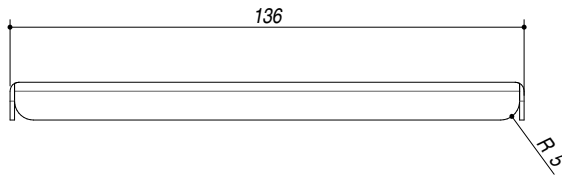

1CRP_

DESCRIZIONE Ripiano scolabicchieri piccolo
DESCRIPTION Small glass drainer

PESO LORDO 0,3 kg **DIMENSIONI IMBALLO** 340x180x35 mm
GROSS WEIGHT **PACKAGING DIMENSIONS**

1CRP ACCIAIO SATINATO SATIN STEEL
1CRPN ACCIAIO NERO BLACK STEEL

- Acciaio Inox AISI 304 di spessore elevato (AISI 304 Extra thick Stainless Steel)

SCALA DISEGNO
DRAWING SCALE

1:3.5

TUTTE LE MISURE IN mm
ALL MEASURES IN mm

TOLLERANZA LINEARE: ± 0.5 mm
LINEAR TOLERANCE

TOLLERANZA ANGOLARE: ± 0.2 °
ANGULAR TOLERANCE

PER QUALSIASI CONTESTAZIONE SI FARA' RIFERIMENTO ESCLUSIVAMENTE A QUESTO DISEGNO
For any dispute the company will refer exclusively to this drawing