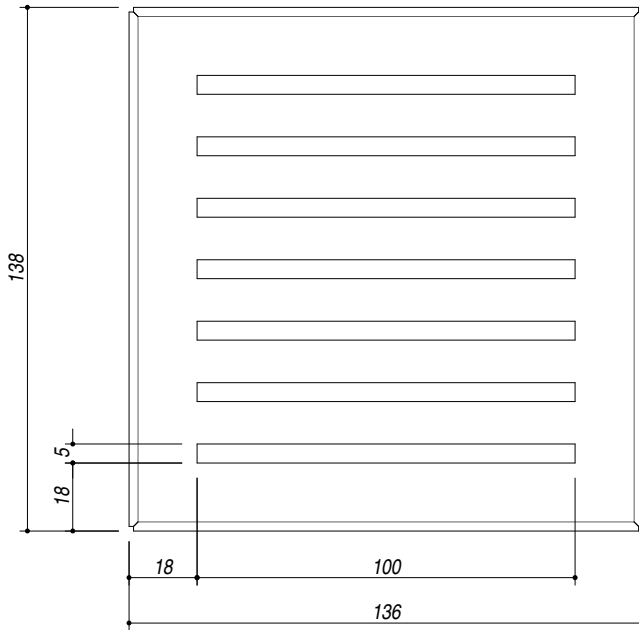

1CRP_

DESCRIZIONE Ripiano scolabicchieri piccolo
DESCRIPTION Small glass drainer

PESO LORDO 0,3 kg **DIMENSIONI IMBALLO** 340x180x35 mm
GROSS WEIGHT **PACKAGING DIMENSIONS**

1CRP ACCIAIO SATINATO SATIN STEEL
1CRPN ACCIAIO NERO BLACK STEEL

- Acciaio Inox AISI 304 di spessore elevato (AISI 304 Extra thick Stainless Steel)

SCALA DISEGNO
DRAWING SCALE

1:3.5

TUTTE LE MISURE IN mm
ALL MEASURES IN mm

TOLLERANZA LINEARE: ± 0.5 mm
LINEAR TOLERANCE

TOLLERANZA ANGOLARE: ± 0.2 °
ANGULAR TOLERANCE

PER QUALSIASI CONTESTAZIONE SI FARA' RIFERIMENTO ESCLUSIVAMENTE A QUESTO DISEGNO
For any dispute the company will refer exclusively to this drawing