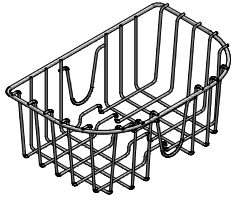

1CREIM

DESCRIZIONE Cestello sospeso in acciaio inox brillantato
DESCRIPTION Hanging polished stainless steel basket

PESO LORDO 0.8 kg **DIMENSIONI IMBALLO** 370x240x140 mm
GROSS WEIGHT **PACKAGING DIMENSIONS**

ACCIAIO INOX BRILLANTATO
Stainless steel Polished

- Per lavelli con vasca 34x39 (For sinks with 34x39 bowl)