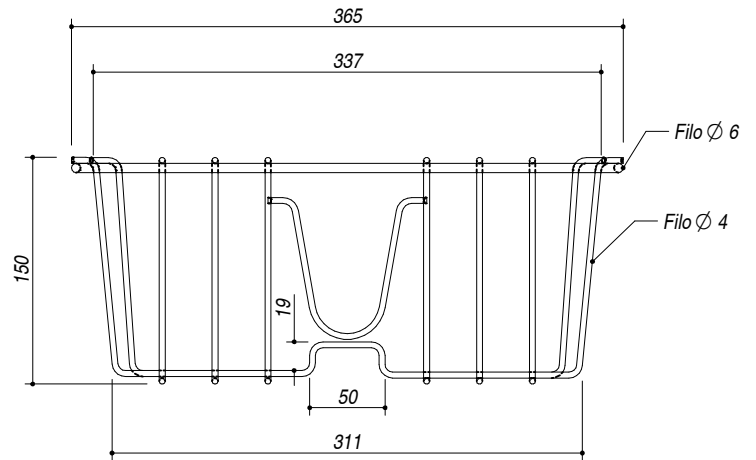

1CREIM

DESCRIZIONE Cestello sospeso in acciaio inox brillantato
DESCRIPTION Hanging polished stainless steel basket

PESO LORDO 0.8 kg **DIMENSIONI IMBALLO** 370x240x140 mm
GROSS WEIGHT **PACKAGING DIMENSIONS**

ACCIAIO INOX BRILLANTATO
Stainless steel Polished

- Per lavelli con vasca 34x39 (For sinks with 34x39 bowl)

SCALA DISEGNO 1:5
DRAWING SCALE

TUTTE LE MISURE IN mm
ALL MEASURES IN mm

TOLLERANZA LINEARE: ± 0.5 mm
LINEAR TOLLERANCE

TOLLERANZA ANGOLARE: ± 0.2 °
ANGULAR TOLLERANCE

PER QUALSIASI CONTESTAZIONE SI FARA' RIFERIMENTO ESCLUSIVAMENTE A QUESTO DISEGNO
For any dispute the company will refer exclusively to this drawing