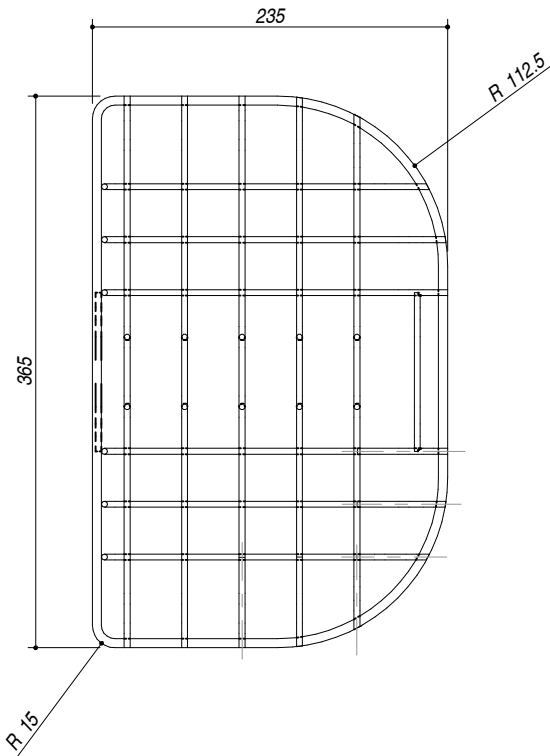

1CREIM

DESCRIZIONE Cestello sospeso in acciaio inox brillantato
DESCRIPTION Hanging polished stainless steel basket

PESO LORDO 0.8 kg **DIMENSIONI IMBALLO** 370x240x140 mm
GROSS WEIGHT **PACKAGING DIMENSIONS**

ACCIAIO INOX BRILLANTATO
Stainless steel Polished

- Per lavelli con vasca 34x39 (For sinks with 34x39 bowl)

SCALA DISEGNO 1:5
DRAWING SCALE

TUTTE LE MISURE IN mm
ALL MEASURES IN mm

TOLLERANZA LINEARE: ± 0.5 mm
LINEAR TOLLERANCE

TOLLERANZA ANGOLARE: ± 0.2 °
ANGULAR TOLLERANCE

PER QUALSIASI CONTESTAZIONE SI FARA' RIFERIMENTO ESCLUSIVAMENTE A QUESTO DISEGNO
For any dispute the company will refer exclusively to this drawing