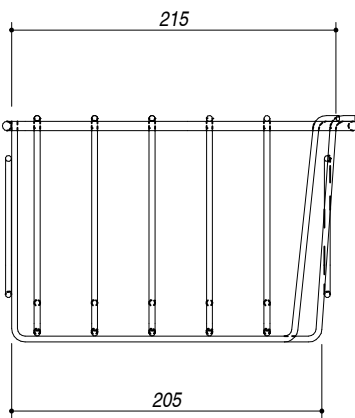

1CREIM

DESCRIZIONE Cestello sospeso in acciaio inox brillantato
DESCRIPTION Hanging polished stainless steel basket

PESO LORDO 0.8 kg **DIMENSIONI IMBALLO** 370x240x140 mm
GROSS WEIGHT **PACKAGING DIMENSIONS**

ACCIAIO INOX BRILLANTATO
Stainless steel Polished

- Per lavelli con vasca 34x39 (For sinks with 34x39 bowl)

SCALA DISEGNO 1:5
DRAWING SCALE

TUTTE LE MISURE IN mm
ALL MEASURES IN mm

TOLLERANZA LINEARE: ± 0.5 mm
LINEAR TOLLERANCE

TOLLERANZA ANGOLARE: ± 0.2 °
ANGULAR TOLLERANCE

PER QUALSIASI CONTESTAZIONE SI FARA' RIFERIMENTO ESCLUSIVAMENTE A QUESTO DISEGNO
For any dispute the company will refer exclusively to this drawing