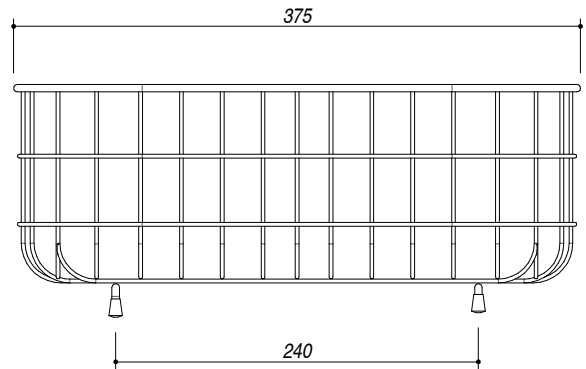

SCALA DISEGNO 1:5
DRAWING SCALE

TUTTE LE MISURE IN mm
ALL MEASURES IN mm

TOLLERANZA LINEARE: ± 0.5 mm
LINEAR TOLERANCE

TOLLERANZA ANGOLARE: ± 0.2 °
ANGULAR TOLERANCE

PER QUALSIASI CONTESTAZIONE SI FARA' RIFERIMENTO ESCLUSIVAMENTE A QUESTO DISEGNO
For any dispute the company will refer exclusively to this drawing