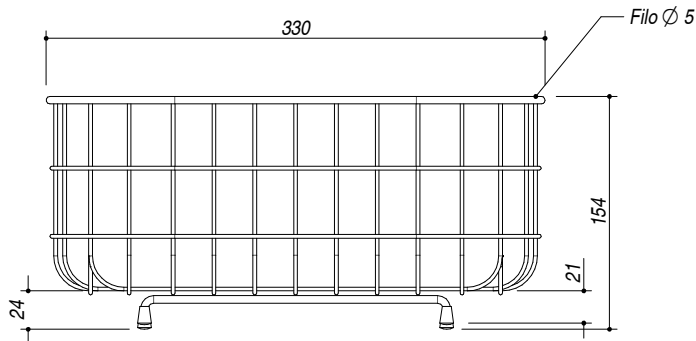

SCALA DISEGNO 1:5
DRAWING SCALE

TUTTE LE MISURE IN mm
ALL MEASURES IN mm

TOLLERANZA LINEARE: ± 0.5 mm
LINEAR TOLERANCE

TOLLERANZA ANGOLARE: ± 0.2 °
ANGULAR TOLERANCE

PER QUALSIASI CONTESTAZIONE SI FARA' RIFERIMENTO ESCLUSIVAMENTE A QUESTO DISEGNO
For any dispute the company will refer exclusively to this drawing