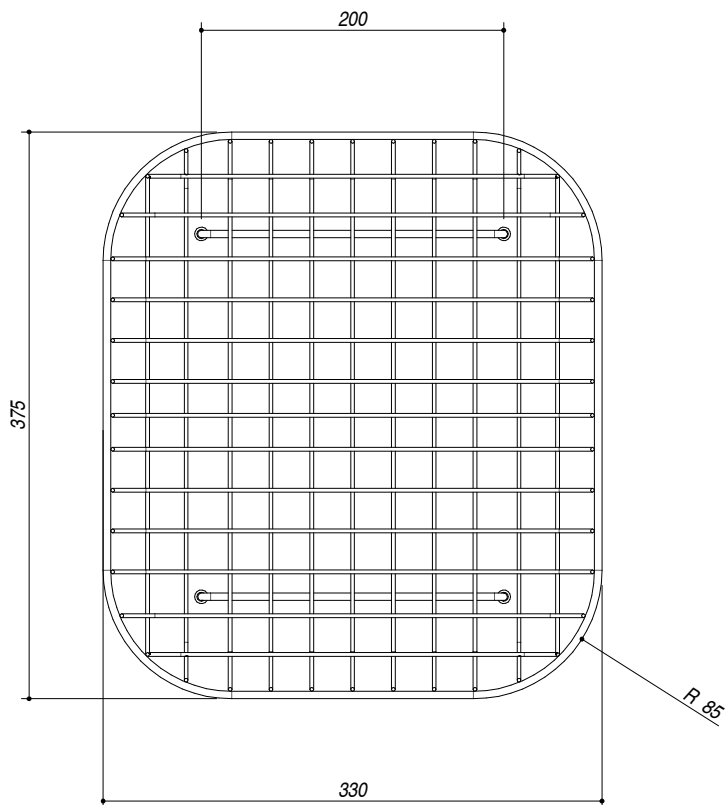

SCALA DISEGNO 1:5
DRAWING SCALE

TUTTE LE MISURE IN mm
ALL MEASURES IN mm

TOLLERANZA LINEARE: ± 0.5 mm
LINEAR TOLERANCE

TOLLERANZA ANGOLARE: ± 0.2 °
ANGULAR TOLERANCE

PER QUALSIASI CONTESTAZIONE SI FARA' RIFERIMENTO ESCLUSIVAMENTE A QUESTO DISEGNO
For any dispute the company will refer exclusively to this drawing