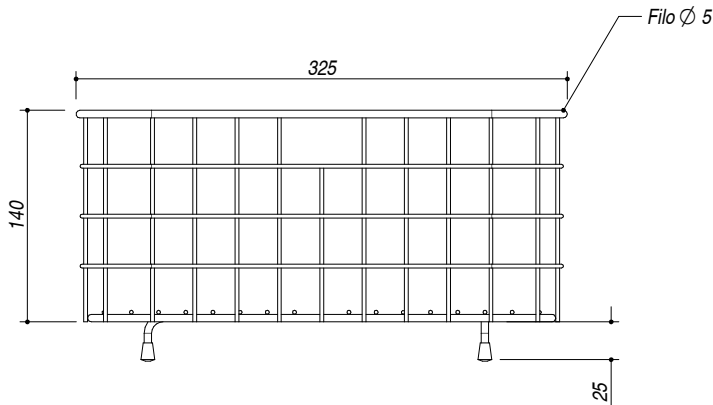

1CQI

DESCRIZIONE Cestello in acciaio inox brillantato
DESCRIPTION Polished stainless steel basket

PESO LORDO 1.3 kg **DIMENSIONI IMBALLO** 330x330x140 mm
GROSS WEIGHT **PACKAGING DIMENSIONS**

ACCIAIO INOX BRILLANTATO
Stainless steel polished

- Quadrato per lavelli con vasca 33x33 (Square for sinks with 33x33 bowl)

SCALA DISEGNO 1:5
DRAWING SCALE

TUTTE LE MISURE IN mm
ALL MEASURES IN mm

TOLLERANZA LINEARE: ± 0.5 mm
LINEAR TOLERANCE

TOLLERANZA ANGOLARE: ± 0.2 °
ANGULAR TOLERANCE

PER QUALSIASI CONTESTAZIONE SI FARA' RIFERIMENTO ESCLUSIVAMENTE A QUESTO DISEGNO
For any dispute the company will refer exclusively to this drawing