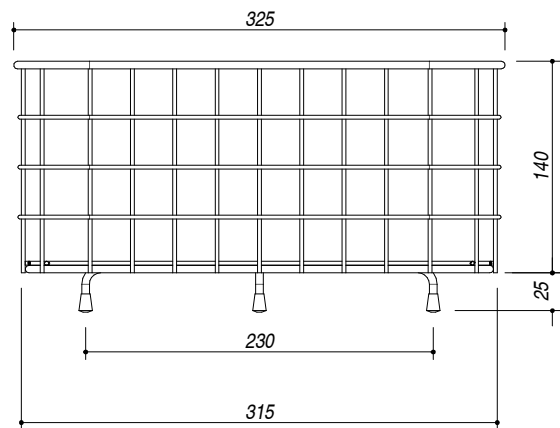

1CQI

DESCRIZIONE Cestello in acciaio inox brillantato
DESCRIPTION Polished stainless steel basket

PESO LORDO 1.3 kg **DIMENSIONI IMBALLO** 330x330x140 mm
GROSS WEIGHT **PACKAGING DIMENSIONS**

ACCIAIO INOX BRILLANTATO
Stainless steel polished

- Quadrato per lavelli con vasca 33x33 (Square for sinks with 33x33 bowl)

SCALA DISEGNO 1:5
DRAWING SCALE

TUTTE LE MISURE IN mm
ALL MEASURES IN mm

TOLLERANZA LINEARE: ± 0.5 mm
LINEAR TOLERANCE

TOLLERANZA ANGOLARE: ± 0.2 °
ANGULAR TOLERANCE

PER QUALSIASI CONTESTAZIONE SI FARA' RIFERIMENTO ESCLUSIVAMENTE A QUESTO DISEGNO
For any dispute the company will refer exclusively to this drawing