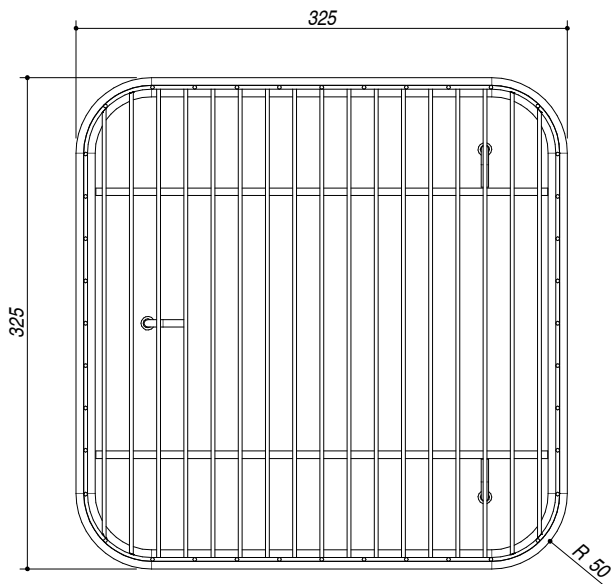

1CQI

DESCRIZIONE Cestello in acciaio inox brillantato
DESCRIPTION Polished stainless steel basket

PESO LORDO 1.3 kg **DIMENSIONI IMBALLO** 330x330x140 mm
GROSS WEIGHT **PACKAGING DIMENSIONS**

ACCIAIO INOX BRILLANTATO
Stainless steel polished

- Quadrato per lavelli con vasca 33x33 (Square for sinks with 33x33 bowl)

SCALA DISEGNO 1:5
DRAWING SCALE

TUTTE LE MISURE IN mm
ALL MEASURES IN mm

TOLLERANZA LINEARE: ± 0.5 mm
LINEAR TOLERANCE

TOLLERANZA ANGOLARE: ± 0.2 °
ANGULAR TOLERANCE

PER QUALSIASI CONTESTAZIONE SI FARA' RIFERIMENTO ESCLUSIVAMENTE A QUESTO DISEGNO
For any dispute the company will refer exclusively to this drawing