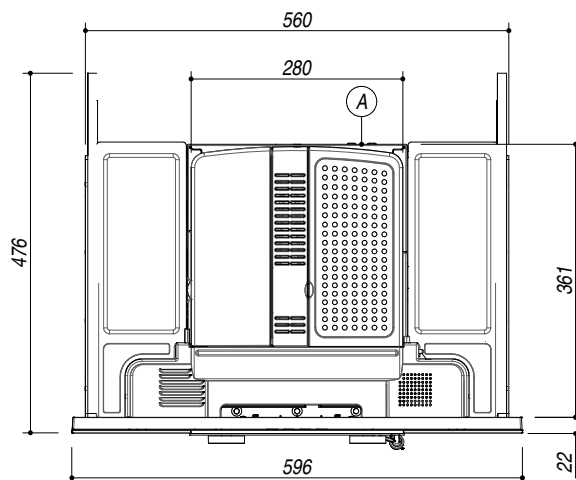

1CFEVS

DESCRIZIONE Macchina da caffè ICON Steel incasso compatta - Programmatore digitale + manopole
DESCRIPTION ICON Steel built-in compact coffee machine - Digital programmer + knobs

PESO LORDO 26.5 KG
GROSS WEIGHT

DIMENSIONI IMBALLO 650x500x530 mm
PACKAGING DIMENSIONS

(A) ALLACCIAMENTO ELETTRICO ELECTRICAL CONNECTION

- 5 livelli di intensità caffè: gusto extra-leggero, leggero, normale, forte, extra forte (5 levels of coffee strenght: extra-light, normal, strong, extra-strong)
- 3 livelli di quantità caffè: espresso, normale, lungo (3 coffee levels: espresso, medium sized cup, large cup)
- Funzioni: tazza singola o doppia, erogazione vapore per cappuccino e acqua calda, programmazione accensione/spegnimento, possibilità di utilizzare anche caffè premacinato (Functions: single or double cup, steam dispensing unit for cappuccino and hot water, on/off programming, automatic cleaning, possibility of using ground coffee)
- Segnalazione display: mancanza acqua, mancanza caffè, presenza fondi, avviso decalcificazione, avviso grado di macinazione e dosaggio (Display indications: add water, add coffee, remove residue, descaling required, coffee grind size and dose warning)
- Programmatore digitale multilingue + manopole (Multilingual digital programmer + knobs)
- Caratteristiche: frontale comandi e manopole in finitura Soft-Touch, cassetto raccogli gocce, illuminazione a LED, guide telescopiche, contenitore chicchi da 220g, serbatoio acqua da 1,8 l removibile (Features: front controls and knobs in Soft-Touch finish, drip tray, LED lighting, telescopic rails, 220 g coffee grain container, 1.8 l removable water tank)
- Pressione: 15 bar (Pressure: 15 bar)
- Potenza massima assorbita 1,35 kW (Maximum absorbed power: 1,35 kW)

SCALA DISEGNO 1:10 **TUTTE LE MISURE IN mm**
DRAWING SCALE **ALL MEASURES IN mm**

TOLLERANZA LINEARE: ± 0.5 mm
LINEAR TOLLERANCE

TOLLERANZA ANGOLARE: ± 0.2 °
ANGULAR TOLLERANCE

SCHEMA PER INSTALLAZIONE
INSTALLATION DRAWINGS