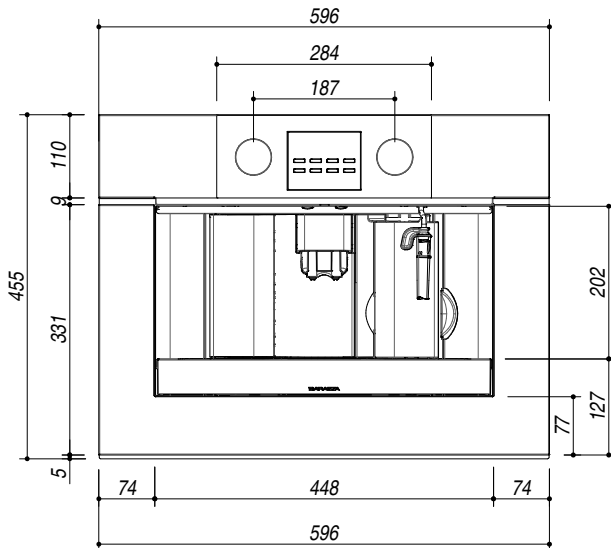

1CFEVS

DESCRIZIONE Macchina da caffè ICON Steel incasso compatta - Programmatore digitale + manopole
DESCRIPTION ICON Steel built-in compact coffee machine - Digital programmer + knobs

PESO LORDO 26.5 KG
GROSS WEIGHT

DIMENSIONI IMBALLO 650x500x530 mm
PACKAGING DIMENSIONS

(A) ALLACCIAMENTO ELETTRICO ELECTRICAL CONNECTION

- 5 livelli di intensità caffè: gusto extra-leggero, leggero, normale, forte, extra forte (5 levels of coffee strenght: extra-light, normal, strong, extra-strong)
- 3 livelli di quantità caffè: espresso, normale, lungo (3 coffee levels: espresso, medium sized cup, large cup)
- Funzioni: tazza singola o doppia, erogazione vapore per cappuccino e acqua calda, programmazione accensione/spegnimento, possibilità di utilizzare anche caffè premacinato (Functions: single or double cup, steam dispensing unit for cappuccino and hot water, on/off programming, automatic cleaning, possibility of using ground coffee)
- Segnalazione display: mancanza acqua, mancanza caffè, presenza fondi, avviso decalcificazione, avviso grado di macinazione e dosaggio (Display indications: add water, add coffee, remove residue, descaling required, coffee grind size and dose warning)
- Programmatore digitale multilingue + manopole (Multilingual digital programmer + knobs)
- Caratteristiche: frontale comandi e manopole in finitura Soft-Touch, cassetto raccogli gocce, illuminazione a LED, guide telescopiche, contenitore chicchi da 220g, serbatoio acqua da 1,8 l removibile (Features: front controls and knobs in Soft-Touch finish, drip tray, LED lighting, telescopic rails, 220 g coffee grain container, 1.8 l removable water tank)
- Pressione: 15 bar (Pressure: 15 bar)
- Potenza massima assorbita 1,35 kW (Maximum absorbed power: 1,35 kW)

SCALA DISEGNO 1:10 **TUTTE LE MISURE IN mm**
DRAWING SCALE **ALL MEASURES IN mm**

TOLLERANZA LINEARE: ± 0.5 mm
LINEAR TOLLERANCE

TOLLERANZA ANGOLARE: ± 0.2 °
ANGULAR TOLLERANCE

SCHEMA PER INSTALLAZIONE
INSTALLATION DRAWINGS