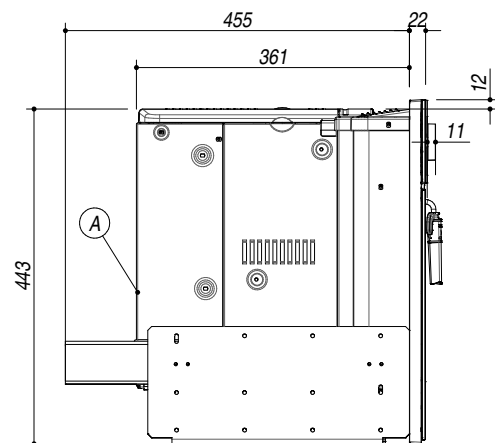

1CFEVS

DESCRIZIONE Macchina da caffè ICON Steel incasso compatta - Programmatore digitale + manopole
DESCRIPTION ICON Steel built-in compact coffee machine - Digital programmer + knobs

PESO LORDO 26.5 KG
GROSS WEIGHT

DIMENSIONI IMBALLO 650x500x530 mm
PACKAGING DIMENSIONS

(A) ALLACCIAMENTO ELETTRICO ELECTRICAL CONNECTION

- 5 livelli di intensità caffè: gusto extra-leggero, leggero, normale, forte, extra forte (5 levels of coffee strenght: extra-light, normal, strong, extra-strong)
- 3 livelli di quantità caffè: espresso, normale, lungo (3 coffee levels: espresso, medium sized cup, large cup)
- Funzioni: tazza singola o doppia, erogazione vapore per cappuccino e acqua calda, programmazione accensione/spegnimento, possibilità di utilizzare anche caffè premacinato (Functions: single or double cup, steam dispensing unit for cappuccino and hot water, on/off programming, automatic cleaning, possibility of using ground coffee)
- Segnalazione display: mancanza acqua, mancanza caffè, presenza fondi, avviso decalcificazione, avviso grado di macinazione e dosaggio (Display indications: add water, add coffee, remove residue, descaling required, coffee grind size and dose warning)
- Programmatore digitale multilingue + manopole (Multilingual digital programmer + knobs)
- Caratteristiche: frontale comandi e manopole in finitura Soft-Touch, cassetto raccogli gocce, illuminazione a LED, guide telescopiche, contenitore chicchi da 220g, serbatoio acqua da 1,8 l removibile (Features: front controls and knobs in Soft-Touch finish, drip tray, LED lighting, telescopic rails, 220 g coffee grain container, 1.8 l removable water tank)
- Pressione: 15 bar (Pressure: 15 bar)
- Potenza massima assorbita 1,35 kW (Maximum absorbed power: 1,35 kW)

SCALA DISEGNO 1:10 **TUTTE LE MISURE IN mm**
DRAWING SCALE **ALL MEASURES IN mm**

TOLLERANZA LINEARE: ± 0.5 mm
LINEAR TOLLERANCE

TOLLERANZA ANGOLARE: ± 0.2 °
ANGULAR TOLLERANCE

SCHEMA PER INSTALLAZIONE
INSTALLATION DRAWINGS