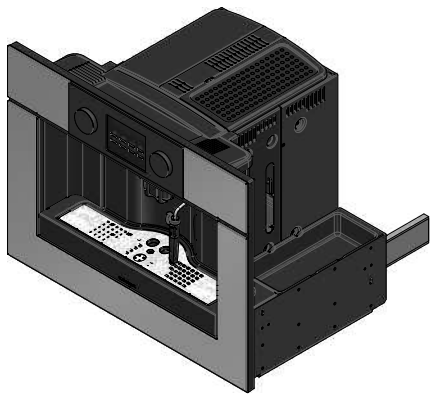

1CFEVS

DESCRIZIONE Macchina da caffè ICON Steel incasso compatta - Programmatore digitale + manopole
DESCRIPTION ICON Steel built-in compact coffee machine - Digital programmer + knobs

PESO LORDO 26.5 KG
GROSS WEIGHT

DIMENSIONI IMBALLO 650x500x530 mm
PACKAGING DIMENSIONS

(A) ALLACCIAMENTO ELETTRICO ELECTRICAL CONNECTION

- 5 livelli di intensità caffè: gusto extra-leggero, leggero, normale, forte, extra forte (5 levels of coffee strenght: extra-light, normal, strong, extra-strong)
- 3 livelli di quantità caffè: espresso, normale, lungo (3 coffee levels: espresso, medium sized cup, large cup)
- Funzioni: tazza singola o doppia, erogazione vapore per cappuccino e acqua calda, programmazione accensione/spegnimento, possibilità di utilizzare anche caffè premacinato (Functions: single or double cup, steam dispensing unit for cappuccino and hot water, on/off programming, automatic cleaning, possibility of using ground coffee)
- Segnalazione display: mancanza acqua, mancanza caffè, presenza fondi, avviso decalcificazione, avviso grado di macinazione e dosaggio (Display indications: add water, add coffee, remove residue, descaling required, coffee grind size and dose warning)
- Programmatore digitale multilingue + manopole (Multilingual digital programmer + knobs)
- Caratteristiche: frontale comandi e manopole in finitura Soft-Touch, cassetto raccogli gocce, illuminazione a LED, guide telescopiche, contenitore chicchi da 220g, serbatoio acqua da 1,8 l removibile (Features: front controls and knobs in Soft-Touch finish, drip tray, LED lighting, telescopic rails, 220 g coffee grain container, 1.8 l removable water tank)
- Pressione: 15 bar (Pressure: 15 bar)
- Potenza massima assorbita 1,35 kW (Maximum absorbed power: 1,35 kW)