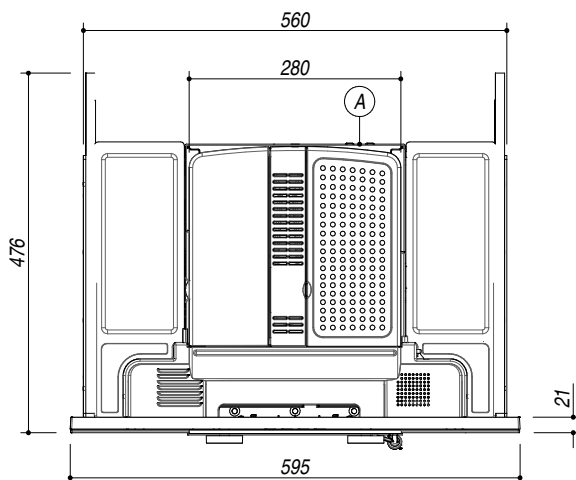

1CFEVG

DESCRIZIONE Macchina da caffè ICON Glass incasso compatta - Programmatore digitale + manopole
DESCRIPTION ICON Glass built-in compact coffee machine - Digital programmer + knobs

PESO LORDO 26 KG
GROSS WEIGHT

DIMENSIONI IMBALLO 650x500x530 mm
PACKAGING DIMENSIONS

(A) ALLACCIAMENTO ELETTRICO ELECTRICAL CONNECTION

- 5 livelli di intensità caffè: gusto extra-leggero, leggero, normale, forte, extra forte (5 levels of coffee strength: extra-light, normal, strong, extra-strong)
- 3 livelli di quantità caffè: espresso, normale, lungo (3 coffee levels: espresso, medium sized cup, large cup)
- Funzioni: tazza singola o doppia, erogazione vapore per cappuccino e acqua calda, programmazione accensione/spengimento, possibilità di utilizzare anche caffè premacinato (Functions: single or double cup, steam dispensing unit for cappuccino and hot water, on/off programming, automatic cleaning, possibility of using ground coffee)
- Segnalazione display: mancanza acqua, mancanza caffè, presenza fondi, avviso decalcificazione, avviso grado di macinazione e dosaggio (Display indications: add water, add coffee, remove residue, descaling required, coffee grind size and dose warning)
- Programmatore digitale multilingue + manopole (Multilingual digital programmer + knobs)
- Caratteristiche: frontale comandi e manopole in finitura Soft-Touch, cassetto raccogli-gocce, illuminazione a LED, guide telescopiche, contenitore chicchi da 220g, serbatoio acqua da 1,8 l removibile (Features: front controls and knobs in Soft-Touch finish, drip tray, LED lighting, telescopic rails, 220 g coffee grain container, 1.8 l removable water tank)
- Pressione: 15 bar (Pressure: 15 bar)
- Potenza massima assorbita 1,35 kW (Maximum absorbed power: 1,35 kW)

SCALA DISEGNO 1:10 **TUTTE LE MISURE IN mm**
DRAWING SCALE **ALL MEASURES IN mm**

TOLLERANZA LINEARE: ± 0.5 mm
LINEAR TOLERANCE

TOLLERANZA ANGOLARE: ± 0.2 °
ANGULAR TOLERANCE

SCHEMA PER INSTALLAZIONE
INSTALLATION DRAWINGS