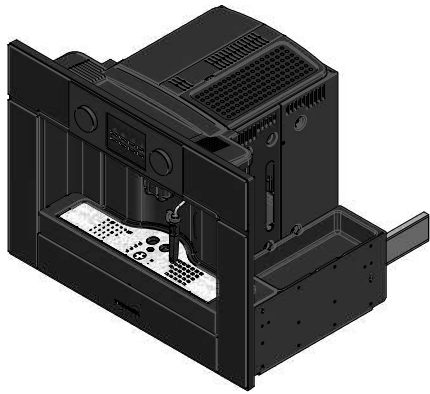

1CFEVG

DESCRIZIONE Macchina da caffè ICON Glass incasso compatta - Programmatore digitale + manopole
DESCRIPTION ICON Glass built-in compact coffee machine - Digital programmer + knobs

PESO LORDO 26 KG
GROSS WEIGHT

DIMENSIONI IMBALLO 650x500x530 mm
PACKAGING DIMENSIONS

(A) ALLACCIAMENTO ELETTRICO ELECTRICAL CONNECTION

- 5 livelli di intensità caffè: gusto extra-leggero, leggero, normale, forte, extra forte (5 levels of coffee strength: extra-light, normal, strong, extra-strong)
- 3 livelli di quantità caffè: espresso, normale, lungo (3 coffee levels: espresso, medium sized cup, large cup)
- Funzioni: tazza singola o doppia, erogazione vapore per cappuccino e acqua calda, programmazione accensione/spengimento, possibilità di utilizzare anche caffè premacinato (Functions: single or double cup, steam dispensing unit for cappuccino and hot water, on/off programming, automatic cleaning, possibility of using ground coffee)
- Segnalazione display: mancanza acqua, mancanza caffè, presenza fondi, avviso decalcificazione, avviso grado di macinazione e dosaggio (Display indications: add water, add coffee, remove residue, descaling required, coffee grind size and dose warning)
- Programmatore digitale multilingue + manopole (Multilingual digital programmer + knobs)
- Caratteristiche: frontale comandi e manopole in finitura Soft-Touch, cassetto raccogli-gocce, illuminazione a LED, guide telescopiche, contenitore chicchi da 220g, serbatoio acqua da 1,8 l removibile (Features: front controls and knobs in Soft-Touch finish, drip tray, LED lighting, telescopic rails, 220 g coffee grain container, 1.8 l removable water tank)
- Pressione: 15 bar (Pressure: 15 bar)
- Potenza massima assorbita 1,35 kW (Maximum absorbed power: 1,35 kW)