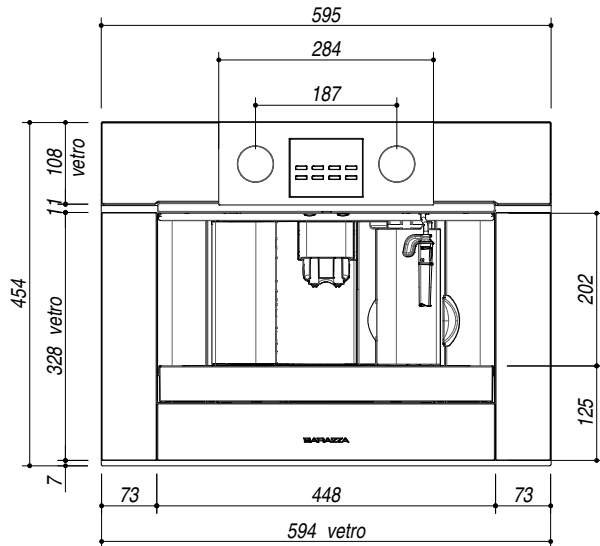

1CFEVG

DESCRIZIONE Macchina da caffè ICON Glass incasso compatta - Programmatore digitale + manopole
DESCRIPTION ICON Glass built-in compact coffee machine - Digital programmer + knobs

PESO LORDO 26 KG
GROSS WEIGHT

DIMENSIONI IMBALLO 650x500x530 mm
PACKAGING DIMENSIONS

(A) ALLACCIAMENTO ELETTRICO ELECTRICAL CONNECTION

- 5 livelli di intensità caffè: gusto extra-leggero, leggero, normale, forte, extra forte (5 levels of coffee strength: extra-light, normal, strong, extra-strong)
- 3 livelli di quantità caffè: espresso, normale, lungo (3 coffee levels: espresso, medium sized cup, large cup)
- Funzioni: tazza singola o doppia, erogazione vapore per cappuccino e acqua calda, programmazione accensione/spengimento, possibilità di utilizzare anche caffè premacinato (Functions: single or double cup, steam dispensing unit for cappuccino and hot water, on/off programming, automatic cleaning, possibility of using ground coffee)
- Segnalazione display: mancanza acqua, mancanza caffè, presenza fondi, avviso decalcificazione, avviso grado di macinazione e dosaggio (Display indications: add water, add coffee, remove residue, descaling required, coffee grind size and dose warning)
- Programmatore digitale multilingue + manopole (Multilingual digital programmer + knobs)
- Caratteristiche: frontale comandi e manopole in finitura Soft-Touch, cassetto raccogli-gocce, illuminazione a LED, guide telescopiche, contenitore chicchi da 220g, serbatoio acqua da 1,8 l removibile (Features: front controls and knobs in Soft-Touch finish, drip tray, LED lighting, telescopic rails, 220 g coffee grain container, 1.8 l removable water tank)
- Pressione: 15 bar (Pressure: 15 bar)
- Potenza massima assorbita 1,35 kW (Maximum absorbed power: 1,35 kW)

SCALA DISEGNO 1:10 **TUTTE LE MISURE IN mm**
DRAWING SCALE **ALL MEASURES IN mm**

TOLLERANZA LINEARE: ± 0.5 mm
LINEAR TOLERANCE

TOLLERANZA ANGOLARE: ± 0.2 °
ANGULAR TOLERANCE

SCHEMA PER INSTALLAZIONE
INSTALLATION DRAWINGS