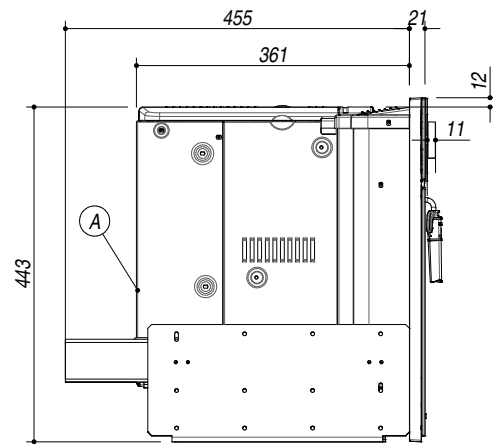

1CFEVG

DESCRIZIONE Macchina da caffè ICON Glass incasso compatta - Programmatore digitale + manopole
DESCRIPTION ICON Glass built-in compact coffee machine - Digital programmer + knobs

PESO LORDO 26 KG
GROSS WEIGHT

DIMENSIONI IMBALLO 650x500x530 mm
PACKAGING DIMENSIONS

(A) ALLACCIAMENTO ELETTRICO ELECTRICAL CONNECTION

- 5 livelli di intensità caffè: gusto extra-leggero, leggero, normale, forte, extra forte (5 levels of coffee strength: extra-light, normal, strong, extra-strong)
- 3 livelli di quantità caffè: espresso, normale, lungo (3 coffee levels: espresso, medium sized cup, large cup)
- Funzioni: tazza singola o doppia, erogazione vapore per cappuccino e acqua calda, programmazione accensione/spengimento, possibilità di utilizzare anche caffè premacinato (Functions: single or double cup, steam dispensing unit for cappuccino and hot water, on/off programming, automatic cleaning, possibility of using ground coffee)
- Segnalazione display: mancanza acqua, mancanza caffè, presenza fondi, avviso decalcificazione, avviso grado di macinazione e dosaggio (Display indications: add water, add coffee, remove residue, descaling required, coffee grind size and dose warning)
- Programmatore digitale multilingue + manopole (Multilingual digital programmer + knobs)
- Caratteristiche: frontale comandi e manopole in finitura Soft-Touch, cassetto raccogli-gocce, illuminazione a LED, guide telescopiche, contenitore chicchi da 220g, serbatoio acqua da 1,8 l removibile (Features: front controls and knobs in Soft-Touch finish, drip tray, LED lighting, telescopic rails, 220 g coffee grain container, 1.8 l removable water tank)
- Pressione: 15 bar (Pressure: 15 bar)
- Potenza massima assorbita 1,35 kW (Maximum absorbed power: 1,35 kW)

SCALA DISEGNO 1:10 **TUTTE LE MISURE IN mm**
DRAWING SCALE **ALL MEASURES IN mm**

TOLLERANZA LINEARE: ± 0.5 mm
LINEAR TOLERANCE

TOLLERANZA ANGOLARE: ± 0.2 °
ANGULAR TOLERANCE

SCHEMA PER INSTALLAZIONE
INSTALLATION DRAWINGS