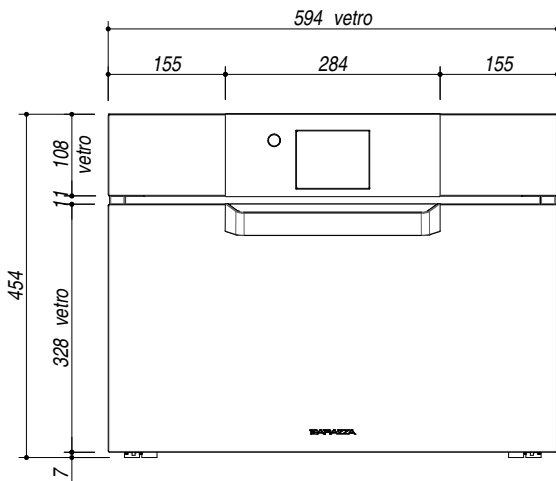

## 1ABEVG

**DESCRIZIONE** Abbattitore di temperatura ICON Glass incasso compatto - Touch Screen  
**DESCRIPTION** ICON Glass built-in compact blast chiller - Touch Screen

**PESO LORDO** 51 kg  
**GROSS WEIGHT**

**DIMENSIONI IMBALLO** 640x640x675 mm  
**PACKAGING DIMENSIONS**

**(A) ALLACCIAMENTO ELETTRICO** ELECTRICAL CONNECTION

- 7 funzioni fredde (7 cold functions)
- 4 funzioni calde (4 hot functions)
- Temperatura minima: -30 °C (Minimum temperature: -30 °C)
- Temperatura massima: 75 °C (Maximum temperature: 75 °C)
- Capacità: 40 litri (Capacity: 40 litres)
- Touch Screen interattivo e multilingue (Touch Screen multilingual digital programmer)
- Caratteristiche: frontale comandi e maniglia in finitura Soft-Touch, interno cavità acciaio, luce interna LED, telai laterali (Features: front controls and handle in Soft-Touch finish, steel internal cavity, LED internal lights, side racks)
- Dotazioni: 2 griglie in acciaio, termosonda (Equipment: 2 steel shelves, temperature probe)
- Potenza massima assorbita: 0,3 kW (Maximum absorbed power: 0,3 kW)

**SCALA DISEGNO** 1:10 **TUTTE LE MISURE IN mm**  
**DRAWING SCALE** **ALL MEASURES IN mm**

**TOLLERANZA LINEARE:** ± 0.5 mm  
**LINEAR TOLERANCE**

**TOLLERANZA ANGOLARE:** ± 0.2 °  
**ANGULAR TOLERANCE**