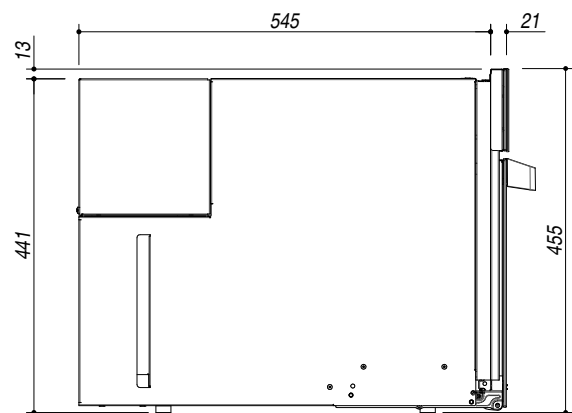

## 1ABEVG

**DESCRIZIONE** Abbattitore di temperatura ICON Glass incasso compatto - Touch Screen  
**DESCRIPTION** ICON Glass built-in compact blast chiller - Touch Screen

**PESO LORDO** 51 kg  
**GROSS WEIGHT**

**DIMENSIONI IMBALLO** 640x640x675 mm  
**PACKAGING DIMENSIONS**

**(A) ALLACCIAMENTO ELETTRICO** ELECTRICAL CONNECTION

- 7 funzioni fredde (7 cold functions)
- 4 funzioni calde (4 hot functions)
- Temperatura minima: -30 °C (Minimum temperature: -30 °C)
- Temperatura massima: 75 °C (Maximum temperature: 75 °C)
- Capacità: 40 litri (Capacity: 40 litres)
- Touch Screen interattivo e multilingue (Touch Screen multilingual digital programmer)
- Caratteristiche: frontale comandi e maniglia in finitura Soft-Touch, interno cavità acciaio, luce interna LED, telai laterali (Features: front controls and handle in Soft-Touch finish, steel internal cavity, LED internal lights, side racks)
- Dotazioni: 2 griglie in acciaio, termosonda (Equipment: 2 steel shelves, temperature probe)
- Potenza massima assorbita: 0,3 kW (Maximum absorbed power: 0,3 kW)

**SCALA DISEGNO** 1:10 **TUTTE LE MISURE IN mm**  
**DRAWING SCALE** **ALL MEASURES IN mm**

**TOLLERANZA LINEARE:** ± 0.5 mm  
**LINEAR TOLERANCE**

**TOLLERANZA ANGOLARE:** ± 0.2 °  
**ANGULAR TOLERANCE**