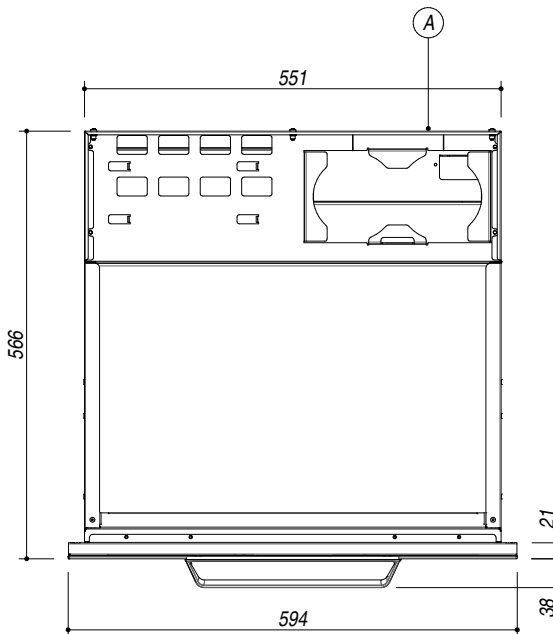

## 1ABEVG

**DESCRIZIONE** Abbattitore di temperatura ICON Glass incasso compatto - Touch Screen  
**DESCRIPTION** ICON Glass built-in compact blast chiller - Touch Screen

**PESO LORDO** 51 kg  
**GROSS WEIGHT**

**DIMENSIONI IMBALLO** 640x640x675 mm  
**PACKAGING DIMENSIONS**

**(A) ALLACCIAMENTO ELETTRICO** ELECTRICAL CONNECTION

- 7 funzioni fredde (7 cold functions)
- 4 funzioni calde (4 hot functions)
- Temperatura minima: -30 °C (Minimum temperature: -30 °C)
- Temperatura massima: 75 °C (Maximum temperature: 75 °C)
- Capacità: 40 litri (Capacity: 40 litres)
- Touch Screen interattivo e multilingue (Touch Screen multilingual digital programmer)
- Caratteristiche: frontale comandi e maniglia in finitura Soft-Touch, interno cavità acciaio, luce interna LED, telai laterali (Features: front controls and handle in Soft-Touch finish, steel internal cavity, LED internal lights, side racks)
- Dotazioni: 2 griglie in acciaio, termosonda (Equipment: 2 steel shelves, temperature probe)
- Potenza massima assorbita: 0,3 kW (Maximum absorbed power: 0,3 kW)

**SCALA DISEGNO** 1:10 **TUTTE LE MISURE IN mm**  
**DRAWING SCALE** **ALL MEASURES IN mm**

**TOLLERANZA LINEARE:** ± 0.5 mm  
**LINEAR TOLERANCE**

**TOLLERANZA ANGOLARE:** ± 0.2 °  
**ANGULAR TOLERANCE**