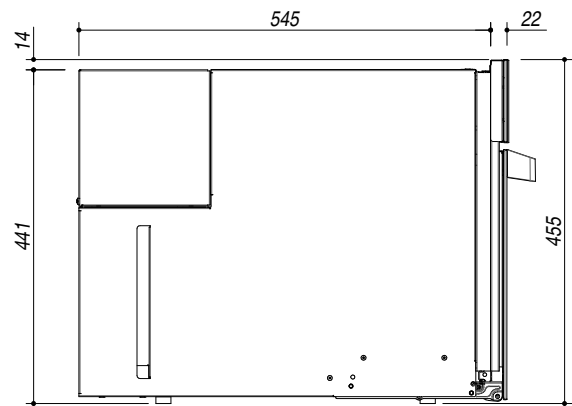

1ABEVEN

DESCRIZIONE Abbattitore di temperatura ICON Exclusive Nero incasso compatto - Touch Screen
DESCRIPTION ICON Exclusive Black built-in compact blast chiller - Touch Screen

PESO LORDO 51 kg
GROSS WEIGHT

DIMENSIONI IMBALLO 640x640x675 mm
PACKAGING DIMENSIONS

(A) ALLACCIAMENTO ELETTRICO ELECTRICAL CONNECTION

- 7 funzioni fredde (7 cold functions)
- 4 funzioni calde (4 hot functions)
- Temperatura minima: -30 °C (Minimum temperature: -30 °C)
- Temperatura massima: 75 °C (Maximum temperature: 75 °C)
- Capacità: 40 litri (Capacity: 40 litres)
- Touch Screen interattivo e multilingue (Touch Screen multilingual digital programmer)
- Caratteristiche: frontale comandi e maniglia in finitura Soft-Touch, interno cavità acciaio, luce interna LED, telai laterali (Features: front controls and handle in Soft-Touch finish, steel internal cavity, LED internal lights, side racks)
- Dotazioni: 2 griglie in acciaio, termosonda (Equipment: 2 steel shelves, temperature probe)
- Potenza massima assorbita: 0,3 kW (Maximum absorbed power: 0,3 kW)

SCALA DISEGNO 1:10 **TUTTE LE MISURE IN mm**
DRAWING SCALE **ALL MEASURES IN mm**

TOLLERANZA LINEARE: ± 0.5 mm
LINEAR TOLERANCE

TOLLERANZA ANGOLARE: ± 0.2 °
ANGULAR TOLERANCE

SCHEMA PER INSTALLAZIONE
INSTALLATION DRAWINGS