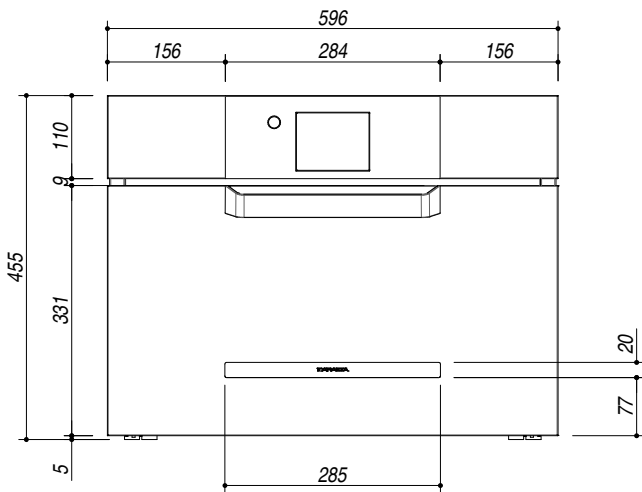

1ABEVEN

DESCRIZIONE Abbattitore di temperatura ICON Exclusive Nero incasso compatto - Touch Screen
DESCRIPTION ICON Exclusive Black built-in compact blast chiller - Touch Screen

PESO LORDO 51 kg
GROSS WEIGHT

DIMENSIONI IMBALLO 640x640x675 mm
PACKAGING DIMENSIONS

(A) ALLACCIAMENTO ELETTRICO ELECTRICAL CONNECTION

- 7 funzioni fredde (7 cold functions)
- 4 funzioni calde (4 hot functions)
- Temperatura minima: -30 °C (Minimum temperature: -30 °C)
- Temperatura massima: 75 °C (Maximum temperature: 75 °C)
- Capacità: 40 litri (Capacity: 40 litres)
- Touch Screen interattivo e multilingue (Touch Screen multilingual digital programmer)
- Caratteristiche: frontale comandi e maniglia in finitura Soft-Touch, interno cavità acciaio, luce interna LED, telai laterali (Features: front controls and handle in Soft-Touch finish, steel internal cavity, LED internal lights, side racks)
- Dotazioni: 2 griglie in acciaio, termosonda (Equipment: 2 steel shelves, temperature probe)
- Potenza massima assorbita: 0,3 kW (Maximum absorbed power: 0,3 kW)

SCALA DISEGNO 1:10 **TUTTE LE MISURE IN mm**
DRAWING SCALE **ALL MEASURES IN mm**

TOLLERANZA LINEARE: ± 0.5 mm
LINEAR TOLERANCE

TOLLERANZA ANGOLARE: ± 0.2 °
ANGULAR TOLERANCE

SCHEMA PER INSTALLAZIONE
INSTALLATION DRAWINGS