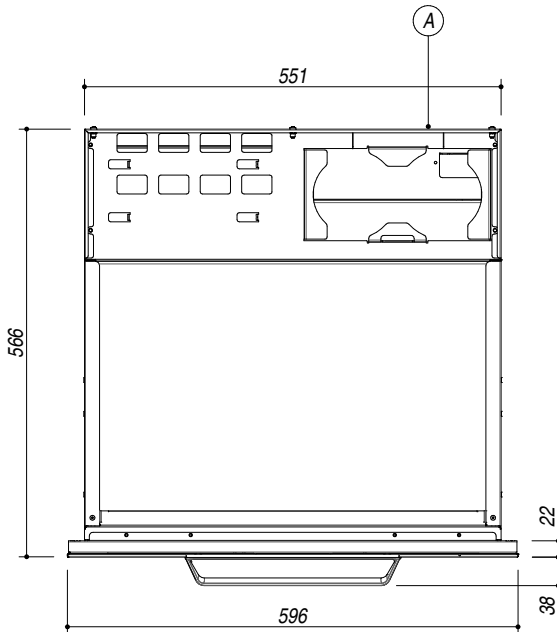

1ABEVEN

DESCRIZIONE Abbattitore di temperatura ICON Exclusive Nero incasso compatto - Touch Screen
DESCRIPTION ICON Exclusive Black built-in compact blast chiller - Touch Screen

PESO LORDO 51 kg
GROSS WEIGHT

DIMENSIONI IMBALLO 640x640x675 mm
PACKAGING DIMENSIONS

(A) ALLACCIAMENTO ELETTRICO ELECTRICAL CONNECTION

- 7 funzioni fredde (7 cold functions)
- 4 funzioni calde (4 hot functions)
- Temperatura minima: -30 °C (Minimum temperature: -30 °C)
- Temperatura massima: 75 °C (Maximum temperature: 75 °C)
- Capacità: 40 litri (Capacity: 40 litres)
- Touch Screen interattivo e multilingue (Touch Screen multilingual digital programmer)
- Caratteristiche: frontale comandi e maniglia in finitura Soft-Touch, interno cavità acciaio, luce interna LED, telai laterali (Features: front controls and handle in Soft-Touch finish, steel internal cavity, LED internal lights, side racks)
- Dotazioni: 2 griglie in acciaio, termosonda (Equipment: 2 steel shelves, temperature probe)
- Potenza massima assorbita: 0,3 kW (Maximum absorbed power: 0,3 kW)

SCALA DISEGNO 1:10 **TUTTE LE MISURE IN mm**
DRAWING SCALE **ALL MEASURES IN mm**

TOLLERANZA LINEARE: ± 0.5 mm
LINEAR TOLERANCE

TOLLERANZA ANGOLARE: ± 0.2 °
ANGULAR TOLERANCE

SCHEMA PER INSTALLAZIONE
INSTALLATION DRAWINGS