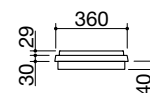

ACCIAIO INOX AISI 316 SATINATO

cod. 1PTITK

- acciaio inox AISI 316 di spessore elevato
- barbecue con resistenza elettrica
- griglia: ghisa
- pietra lavica per assorbimento liquidi di cottura
- vassoio removibile in acciaio inox AISI 304
- regolazione progressiva da 0 a 9
- spia accensione resistenza
- potenza massima assorbita: 2,4 kW
- dotazioni: spina corrente con presa Schuko, ganci di fissaggio, guarnizione
- telo impermeabile di copertura
- incasso: 34x49 cm