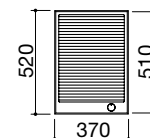

ACCIAIO INOX AISI 316 SATINATO

cod. 1PTITK

- acciaio inox AISI 316 di spessore elevato
- barbecue con resistenza elettrica
- griglia: ghisa
- pietra lavica per assorbimento liquidi di cottura
- vassoio removibile in acciaio inox AISI 304
- regolazione progressiva da 0 a 9
- spia accensione resistenza
- potenza massima assorbita: 2,4 kW
- dotazioni: spina corrente con presa Schuko, ganci di fissaggio, guarnizione
- telo impermeabile di copertura
- incasso: 34x49 cm