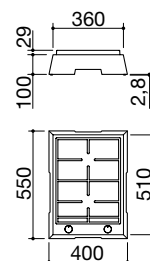

Potenze bruciatori:

- 1 semirapido: 1,75 kW
- 1 doppia corona Chef: 3,5 kW

ACCIAIO INOX AISI 316 SATINATO

cod. 1PTF2

- acciaio inox AISI 316 di spessore elevato
- funzioni: limitatore di potenza, Booster, rilevamento selettivo pentole, regolazione progressiva da 0 a 9, mantenimento calore, preriscaldamento automatico, blocco elettronico funzioni per sicurezza bambini, spia calore residuo, spegnimento di sicurezza
- diametro pentola minimo: ø 110 mm
- livelli di potenza regolabili:
  1,6 – 2,0 – 2,4 – 2,8 – 3,2 – 3,7 kW
- potenza massima assorbita: 3,7 kW
- dotazioni: spina corrente con presa Schuko
- telo impermeabile di copertura
- tagliere Thalys 1TTH