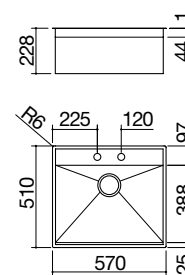

ACCIAIO INOX AISI 316 SATINATO

cod. 1C306

LAVELLI LAB 316 CON ABBASSAMENTO

incasso bordo piatto, filo e sottotop

Lavello Lab 316 incasso, filo e sottotop da 57x51
1 vasca con abbassamento

Lavello Lab 316 incasso, filo e sottotop da 86x51
1 vasca con abbassamento

IBP FT ST

Accessori: 6 19 71

- acciaio inox AISI 316 di spessore elevato
- vasca raggio "0"
- dimensione vasca: 54x38,8x18,3 h
- vasca con abbassamento per posizionamento / scorrimento accessori
- dotazioni: pilettoni 3" 1/2, salterello, troppo-pieno B
- foro rubinetto: 2 fori di serie
- base inserimento vasca:
 - incasso e filo: 60
 - sottotop: 80
- incasso: 56x49 cm
filotop e sottotop: v. sito web

ACCIAIO INOX AISI 316 SATINATO

cod. 1LLB616

IBP FT ST

Accessori: 6 19 67 71

- acciaio inox AISI 316 di spessore elevato
- vasca raggio "0"
- dimensione vasca: 83x38,8x18,3 h
- vasca con abbassamento per posizionamento / scorrimento accessori
- dotazioni: pilettoni 3" 1/2, salterello, troppo-pieno B
- foro rubinetto: 2 fori di serie
- base inserimento vasca:
 - incasso e filo: 90
 - sottotop: 100
- incasso: 85x49 cm
filotop e sottotop: v. sito web