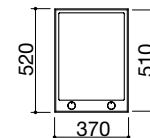

- acciaio inox AISI 316 di spessore elevato
- monoplastra acciaio inox AISI 304 spessore 6 mm
- termostato
- 2 zone cottura
- controllo elettronico temperatura da 0 °C a 250 °C
- spia accensione piastra e termostato
- potenza massima assorbita: 3 kW
- dotazioni: spina corrente con presa Schuko, ganci di fissaggio, guarnizione
- telo impermeabile di copertura
- tagliere Thalys 1TTH
- incasso: 34x49 cm