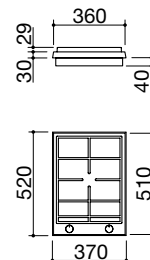

Accessori: 34 35

- acciaio inox AISI 316 di spessore elevato
- griglia e spartifiamma: ghisa
- bruciatore con doppio comando
- dotazioni: accensione elettronica con batteria, valvola di sicurezza, eco-fiamma, ganci di fissaggio, guarnizione
- predisposizione per alimentazione a GPL
- telo impermeabile di copertura
- incasso: 34x49 cm

Potenze bruciatori:

- 1 doppia corona: 4,7 kW
  (centrale 0,8 kW e corona 3,9 kW)

ACCIAIO INOX AISI 316 SATINATO

cod. 1PT11

- acciaio inox AISI 316 di spessore elevato
- griglia e spartifiamma: ghisa
- dotazioni: accensione elettronica con batteria, valvola di sicurezza, eco-fiamma, ganci di fissaggio, guarnizione
- predisposizione per alimentazione a GPL
- telo impermeabile di copertura
- incasso: 34x49 cm