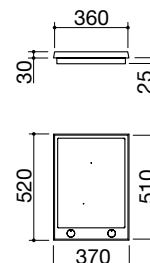

Potenze zone a induzione:

- 1 zona ø 200 mm: 2,3-3 kW (*)
 - 1 zona ø 160 mm: 1,4-2,1 kW (*)
- (*) in funzione Booster

ACCIAIO INOX AISI 316 SATINATO

cod. 1PT1D

Accessori:

34
cod. 1BSIJ

35
cod. 1RWJ

73
cod. 1TTH