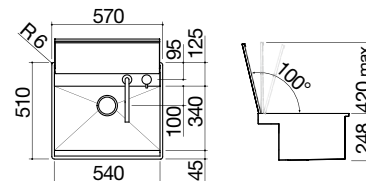

IBP FT ST

Accessori: 6 19 71

- acciaio inox AISI 316 di spessore elevato
- vasca raggio "0"
- dimensione vasca: 54x38,8x18,3 h
- vasca con abbassamento per posizionamento / scorrimento accessori
- dotazioni: pilettoni 3" 1/2, salterello, troppo-pieno B
- foro rubinetto: 2 fori di serie
- base inserimento vasca:
 - incasso e filo: 60
 - sottotop: 80
- incasso: 56x49 cm
filotop e sottotop: v. sito web

ACCIAIO INOX AISI 316 SATINATO

cod. 1LLB616

IBP FT ST

Accessori: 6 19 67 71

- acciaio inox AISI 316 di spessore elevato
- vasca raggio "0"
- dimensione vasca: 83x38,8x18,3 h
- vasca con abbassamento per posizionamento / scorrimento accessori
- dotazioni: pilettoni 3" 1/2, salterello, troppo-pieno B
- foro rubinetto: 2 fori di serie
- base inserimento vasca:
 - incasso e filo: 90
 - sottotop: 100
- incasso: 85x49 cm
filotop e sottotop: v. sito web

IBP FT

Accessori: 71

- acciaio inox AISI 316 di spessore elevato
- vasca raggio "0"
- dimensione vasca: 54x34x18,3 h
- coperchio in acciaio inox AISI 316 bilanciato removibile con apertura manuale
- dotazioni: pilettoni 3" 1/2, troppo-pieno B, rubinetto miscelatore Thalys abbattibile con comando remoto 1RUBTH
- foro rubinetto: 2 fori di serie
- base inserimento vasca: 60
- incasso: 56x49 cm
filotop: v. sito web