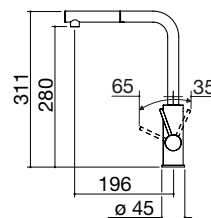

- acciaio inox AISI 316
- doccia estraibile
- cartuccia: dischi ceramici
- rotazione canna: 360°
- base rubinetto: Ø 45 mm
- foro rubinetto: Ø 35 mm