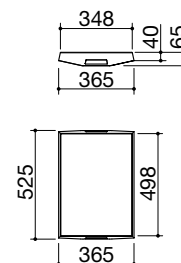

ACCIAIO INOX AISI 316 SATINATO

cod. 1PTFBQ

Accessori: **73**

- acciaio inox AISI 316 di spessore elevato
- duplice funzione: copercchio e vassoio da portata
- compatibile con tutti i piani cottura Thalys freestanding e incasso
- compatibile con il telo impermeabile di copertura