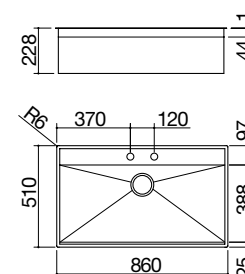

IBP FT ST

Accessori: 6 19 71

- acciaio inox AISI 316 di spessore elevato
- vasca raggio "0"
- dimensione vasca: 54x38,8x18,3 h
- vasca con abbassamento per posizionamento / scorrimento accessori
- dotazioni: pilettoni 3" 1/2, salterello, troppo-pieno B
- foro rubinetto: 2 fori di serie
- base inserimento vasca:
 - incasso e filo: 60
 - sottotop: 80
- incasso: 56x49 cm
filotop e sottotop: v. sito web

ACCIAIO INOX AISI 316 SATINATO

cod. 1LLB616

IBP FT ST

Accessori: 6 19 67 71

- acciaio inox AISI 316 di spessore elevato
- vasca raggio "0"
- dimensione vasca: 83x38,8x18,3 h
- vasca con abbassamento per posizionamento / scorrimento accessori
- dotazioni: pilettoni 3" 1/2, salterello, troppo-pieno B
- foro rubinetto: 2 fori di serie
- base inserimento vasca:
 - incasso e filo: 90
 - sottotop: 100
- incasso: 85x49 cm
filotop e sottotop: v. sito web