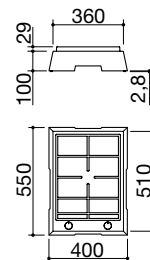

Potenze bruciatori:

- 1 doppia corona: 4,7 kW
(centrale 0,8 kW e corona 3,9 kW)

ACCIAIO INOX AISI 316 SATINATO

cod. 1PTF1

- acciaio inox AISI 316 di spessore elevato
- griglia e spartifiamma: ghisa
- dotazioni: accensione elettronica con batteria, valvola di sicurezza, eco-fiamma
- predisposizione per alimentazione a GPL
- telo impermeabile di copertura