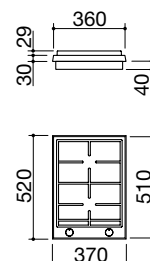

Potenze bruciatori:

- 1 doppia corona: 4,7 kW
(centrale 0,8 kW e corona 3,9 kW)

ACCIAIO INOX AISI 316 SATINATO

cod. 1PT11

- acciaio inox AISI 316 di spessore elevato
- griglia e spartifiamma: ghisa
- dotazioni: accensione elettronica con batteria, valvola di sicurezza, eco-fiamma, ganci di fissaggio, guarnizione
- predisposizione per alimentazione a GPL
- telo impermeabile di copertura
- incasso: 34x49 cm

Potenze zone a induzione:

- 1 zona ø 200 mm: 2,3-3 kW (*)
 - 1 zona ø 160 mm: 1,4-2,1 kW (*)
- (*) in funzione Booster

ACCIAIO INOX AISI 316 SATINATO

cod. 1PT1D

Accessori:

34
cod. 1BSIJ

35
cod. 1RWJ

73
cod. 1TTH