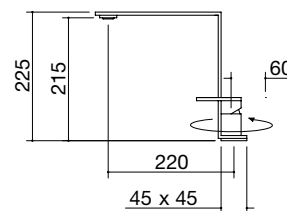

- acciaio inox AISI 316
- cartuccia: dischi ceramici
- rotazione canna: 360°
- base rubinetto: 45x45 mm
- foro rubinetto: Ø 35 mm