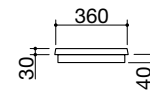

- acciaio inox AISI 316 di spessore elevato
- monoplastra acciaio inox AISI 304 spessore 6 mm
- termostato
- 2 zone cottura
- controllo elettronico temperatura da 0 °C a 250 °C
- spia accensione piastra e termostato
- potenza massima assorbita: 3 kW
- dotazioni: spina corrente con presa Schuko, ganci di fissaggio, guarnizione
- telo impermeabile di copertura
- tagliere Thalys 1TTH
- incasso: 34x49 cm