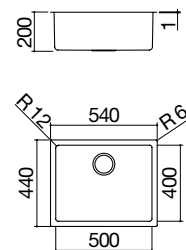

ACCIAIO INOX AISI 316 SATINATO

cod. 1LLB616

IBP FT ST

Accessori: 6 19 67 71

- acciaio inox AISI 316 di spessore elevato
- vasca raggio "0"
- dimensione vasca: 83x38,8x18,3 h
- vasca con abbassamento per posizionamento / scorrimento accessori
- dotazioni: pilettoni 3" 1/2, salterello, troppo-pieno B
- foro rubinetto: 2 fori di serie
- base inserimento vasca:
 - incasso e filo: 90
 - sottotop: 100
- incasso: 85x49 cm
filotop e sottotop: v. sito web

IBP FT ST

Accessori: 8 17 20 25 40 43
45 61 62 66 71 72

- acciaio inox AISI 316 di spessore elevato
- vasca raggio "12"
- dimensione vasca: 40x40x20 h
- dotazioni: pilettoni 3" 1/2, troppo-pieno B
- base inserimento vasca:
 - incasso e filo: 50
 - sottotop: 60
- incasso: 42x42 cm
+ intaglio per troppo-pieno
filotop e sottotop: v. sito web

ACCIAIO INOX AISI 316 SATINATO

cod. 1QR406

IBP FT ST

Accessori: 8 17 20 25 40 43
45 61 62 66 71 72

- acciaio inox AISI 316 di spessore elevato
- vasca raggio "12"
- dimensione vasca: 50x40x20 h
- dotazioni: pilettoni 3" 1/2, troppo-pieno B
- base inserimento vasca:
 - incasso e filo: 60
 - sottotop: 80
- incasso: 52x42 cm
+ intaglio per troppo-pieno
filotop e sottotop: v. sito web

ACCIAIO INOX AISI 316 SATINATO

cod. 1QR506

IBP FT ST

Accessori: 8 17 20 25 40 43
45 61 62 66 71 72

- acciaio inox AISI 316 di spessore elevato
- vasca raggio "12"
- dimensione vasca: 70x40x20 h
- dotazioni: pilettoni 3" 1/2, troppo-pieno B
- base inserimento vasca:
 - incasso e filo: 80
 - sottotop: 90
- incasso: 72x42 cm
+ intaglio per troppo-pieno
filotop e sottotop: v. sito web