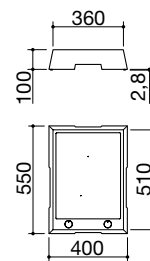

Potenze zone a induzione:

- 1 zona ø 200 mm: 2,3-3 kW (*)
 - 1 zona ø 160 mm: 1,4-2,1 kW (*)
- (*) in funzione Booster

ACCIAIO INOX AISI 316 SATINATO

cod. 1PTFID

Accessori:

34
cod. 1BSIJ

35
cod. 1RWJ

73
cod. 1TTH