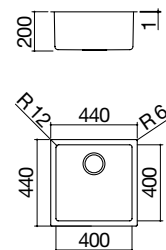

ACCIAIO INOX AISI 316 SATINATO

cod. 1LLB616

IBP FT ST

Accessori: 6 19 67 71

- acciaio inox AISI 316 di spessore elevato
- vasca raggio "0"
- dimensione vasca: 83x38,8x18,3 h
- vasca con abbassamento per posizionamento / scorrimento accessori
- dotazioni: pilettoni 3" 1/2, salterello, troppo-pieno B
- foro rubinetto: 2 fori di serie
- base inserimento vasca:
 - incasso e filo: 90
 - sottotop: 100
- incasso: 85x49 cm
filotop e sottotop: v. sito web

IBP FT

Accessori: 71

- acciaio inox AISI 316 di spessore elevato
- vasca raggio "0"
- dimensione vasca: 54x34x18,3 h
- coperchio in acciaio inox AISI 316 bilanciato removibile con apertura manuale
- dotazioni: pilettoni 3" 1/2, troppo-pieno B, rubinetto miscelatore Thalys abbattibile con comando remoto 1RUBTH
- foro rubinetto: 2 fori di serie
- base inserimento vasca: 60
- incasso: 56x49 cm
filotop: v. sito web

IBP FT ST

Accessori: 8 17 20 25 40 43
45 61 62 66 71 72

- acciaio inox AISI 316 di spessore elevato
- vasca raggio "12"
- dimensione vasca: 40x40x20 h
- dotazioni: pilettoni 3" 1/2, troppo-pieno B
- base inserimento vasca:
 - incasso e filo: 50
 - sottotop: 60
- incasso: 42x42 cm
+ intaglio per troppo-pieno
filotop e sottotop: v. sito web

ACCIAIO INOX AISI 316 SATINATO

cod. 1QR406

IBP FT ST

Accessori: 8 17 20 25 40 43
45 61 62 66 71 72

- acciaio inox AISI 316 di spessore elevato
- vasca raggio "12"
- dimensione vasca: 50x40x20 h
- dotazioni: pilettoni 3" 1/2, troppo-pieno B
- base inserimento vasca:
 - incasso e filo: 60
 - sottotop: 80
- incasso: 52x42 cm
+ intaglio per troppo-pieno
filotop e sottotop: v. sito web