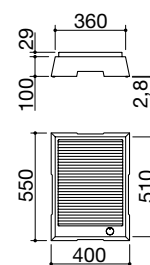

ACCIAIO INOX AISI 316 SATINATO

cod. 1PTFTK

- acciaio inox AISI 316 di spessore elevato
- barbecue con resistenza elettrica
- griglia: ghisa
- pietra lavica per assorbimento liquidi di cottura
- vassoio removibile in acciaio inox AISI 304
- regolazione progressiva da 0 a 9
- spia accensione resistenza
- potenza massima assorbita: 2,4 kW
- dotazioni: spina corrente con presa Schuko
- telo impermeabile di copertura