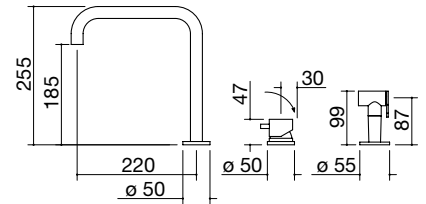

- acciaio inox AISI 316
- cartuccia: dischi ceramici
- rotazione canna: 360°
- base rubinetto: Ø 50 mm
- base comando: Ø 50 mm
- base doccino: Ø 55 mm
- foro rubinetto: Ø 35 mm
- foro comando: Ø 35 mm
- foro doccino: Ø 35 mm