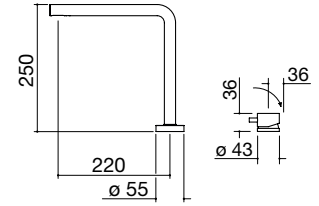

- acciaio inox AISI 316
- cartuccia: dischi ceramici
- rotazione canna: 360°
- base rubinetto: Ø 55 mm
- base comando: Ø 43 mm
- foro rubinetto: Ø 35 mm
- foro comando: Ø 35 mm