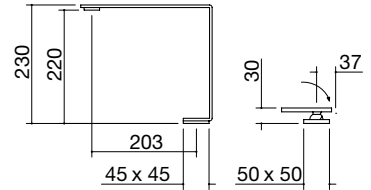

- acciaio inox AISI 316
- cartuccia: dischi ceramici
- rotazione canna: 360°
- base rubinetto: 45x45 mm
- base comando: 50x50 mm
- foro rubinetto: Ø 35 mm
- foro comando: Ø 35 mm