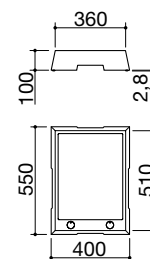

- acciaio inox AISI 316 di spessore elevato
- monopiastre acciaio inox AISI 304 spessore 6 mm
- termostato
- 2 zone cottura
- controllo elettronico temperatura da 0 °C a 250 °C
- spia accensione piastra e termostato
- potenza massima assorbita: 3 kW
- dotazioni: spina corrente con presa Schuko
- telo impermeabile di copertura
- tagliere Thalys 1TTH