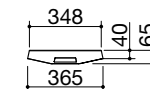

ACCIAIO INOX AISI 316 SATINATO

cod. 1PTIBQ

Accessori: 73

- acciaio inox AISI 316 di spessore elevato
- duplice funzione: copercchio e vassoio da portata
- compatibile con tutti i piani cottura Thalys freestanding e incasso
- compatibile con il telo impermeabile di copertura