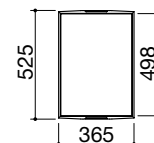

ACCIAIO INOX AISI 316 SATINATO

cod. 1PTIBQ

Accessori: 73

- acciaio inox AISI 316 di spessore elevato
- duplice funzione: copercchio e vassoio da portata
- compatibile con tutti i piani cottura Thalys freestanding e incasso
- compatibile con il telo impermeabile di copertura