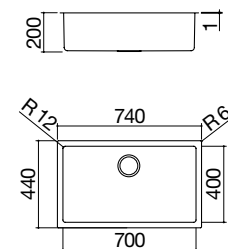

ACCIAIO INOX AISI 316 SATINATO

cod. 1LLB616

IBP FT ST

Accessori: 6 19 67 71

- acciaio inox AISI 316 di spessore elevato
- vasca raggio "0"
- dimensione vasca: 83x38,8x18,3 h
- vasca con abbassamento per posizionamento / scorrimento accessori
- dotazioni: pilettoni 3" 1/2, salterello, troppo-pieno B
- foro rubinetto: 2 fori di serie
- base inserimento vasca:
 - incasso e filo: 90
 - sottotop: 100
- incasso: 85x49 cm
filotop e sottotop: v. sito web

IBP FT ST

Accessori: 8 17 20 25 40 43
45 61 62 66 71 72

- acciaio inox AISI 316 di spessore elevato
- vasca raggio "12"
- dimensione vasca: 40x40x20 h
- dotazioni: pilettoni 3" 1/2, troppo-pieno B
- base inserimento vasca:
 - incasso e filo: 50
 - sottotop: 60
- incasso: 42x42 cm
+ intaglio per troppo-pieno
filotop e sottotop: v. sito web

ACCIAIO INOX AISI 316 SATINATO

cod. 1QR406

IBP FT ST

Accessori: 8 17 20 25 40 43
45 61 62 66 71 72

- acciaio inox AISI 316 di spessore elevato
- vasca raggio "12"
- dimensione vasca: 50x40x20 h
- dotazioni: pilettoni 3" 1/2, troppo-pieno B
- base inserimento vasca:
 - incasso e filo: 60
 - sottotop: 80
- incasso: 52x42 cm
+ intaglio per troppo-pieno
filotop e sottotop: v. sito web

ACCIAIO INOX AISI 316 SATINATO

cod. 1QR506

IBP FT ST

Accessori: 8 17 20 25 40 43
45 61 62 66 71 72

- acciaio inox AISI 316 di spessore elevato
- vasca raggio "12"
- dimensione vasca: 70x40x20 h
- dotazioni: pilettoni 3" 1/2, troppo-pieno B
- base inserimento vasca:
 - incasso e filo: 80
 - sottotop: 90
- incasso: 72x42 cm
+ intaglio per troppo-pieno
filotop e sottotop: v. sito web