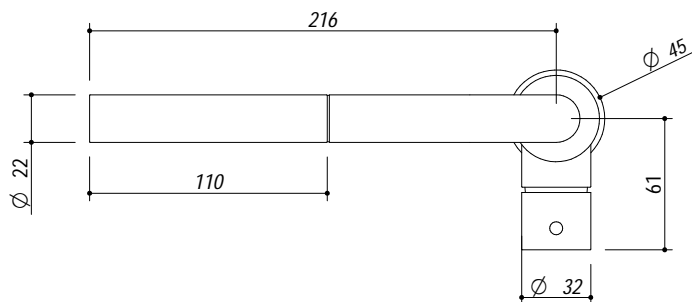

SCALA DISEGNO 1:3.5
DRAWING SCALE

TUTTE LE MISURE IN mm
ALL MEASURES IN mm

TOLLERANZA LINEARE: ± 0.5 mm
LINEAR TOLERANCE

TOLLERANZA ANGOLARE: ± 0.2 °
ANGULAR TOLERANCE

PER QUALSIASI CONTESTAZIONE SI FARA' RIFERIMENTO ESCLUSIVAMENTE A QUESTO DISEGNO
For any dispute the company will refer exclusively to this drawing