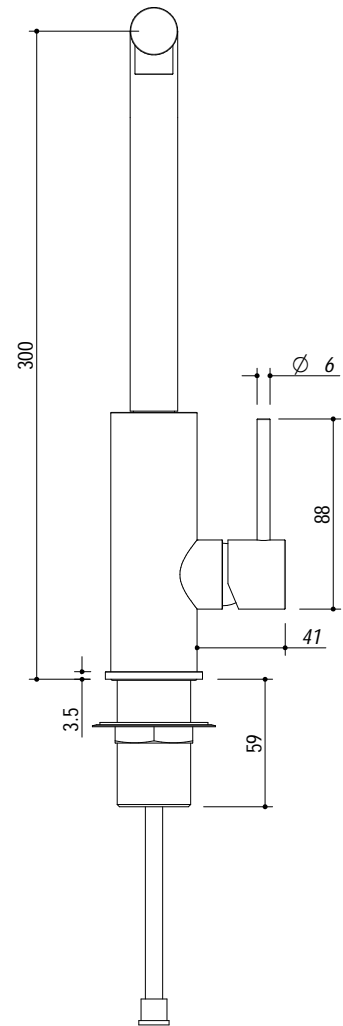

SCALA DISEGNO 1:3.5
DRAWING SCALE

TUTTE LE MISURE IN mm
ALL MEASURES IN mm

TOLLERANZA LINEARE: ± 0.5 mm
LINEAR TOLERANCE

TOLLERANZA ANGOLARE: ± 0.2 °
ANGULAR TOLERANCE

PER QUALSIASI CONTESTAZIONE SI FARA' RIFERIMENTO ESCLUSIVAMENTE A QUESTO DISEGNO
For any dispute the company will refer exclusively to this drawing