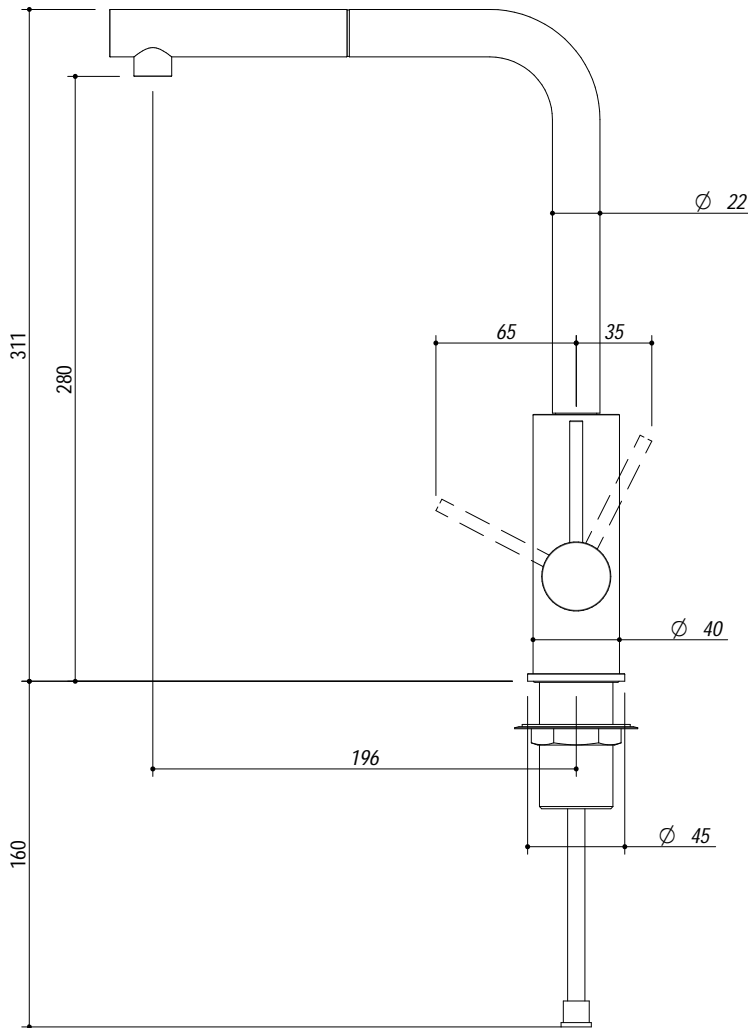

SCALA DISEGNO 1:3.5
DRAWING SCALE

TUTTE LE MISURE IN mm
ALL MEASURES IN mm

TOLLERANZA LINEARE: ± 0.5 mm
LINEAR TOLERANCE

TOLLERANZA ANGOLARE: ± 0.2 °
ANGULAR TOLERANCE

PER QUALSIASI CONTESTAZIONE SI FARA' RIFERIMENTO ESCLUSIVAMENTE A QUESTO DISEGNO
For any dispute the company will refer exclusively to this drawing