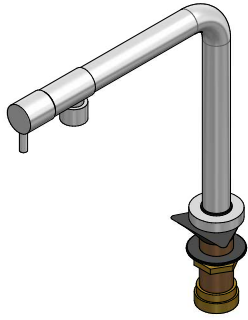

1RUBBSM

DESCRIZIONE Rubinetto miscelatore Smart abbattibile
DESCRIPTION Telescopic Smart mixer tap

PESO LORDO 3 kg
GROSS WEIGHT

DIMENSIONI IMBALLO 580x370x80
PACKAGING DIMENSIONS

- Finitura Acciaio Inox Satinato (Satin Stainless steel finish)
- Cartuccia: dischi ceramici (Ceramic disc cartridge)
- Rotazione canna: 360° (Top rotation: 360°)
- Base rubinetto: Ø 55 mm (Tap Base)
- Foro Rubinetto: Ø 35 mm (Tap Hole)
- Portata media: 12 l/min (Flow rate)