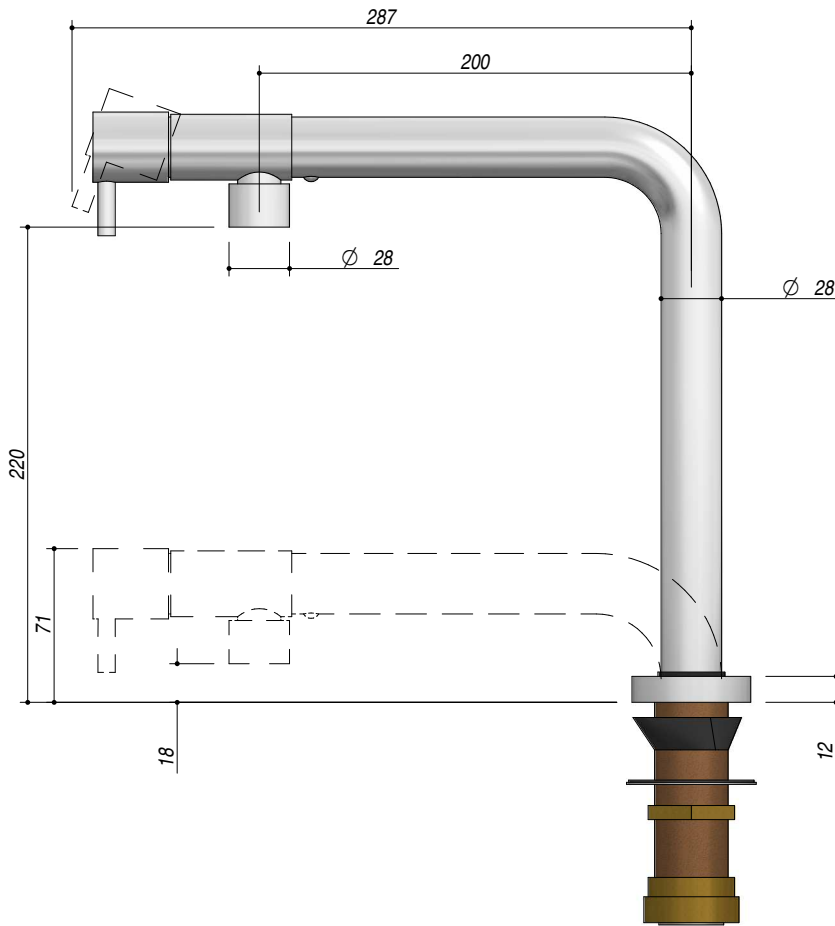

SCALA DISEGNO 1:3.5
DRAWING SCALE

TUTTE LE MISURE IN mm
ALL MEASURES IN mm

TOLLERANZA LINEARE: ± 0.5 mm
LINEAR TOLERANCE

TOLLERANZA ANGOLARE: ± 0.2 °
ANGULAR TOLERANCE

PER QUALSIASI CONTESTAZIONE SI FARA' RIFERIMENTO ESCLUSIVAMENTE A QUESTO DISEGNO
For any dispute the company will refer exclusively to this drawing