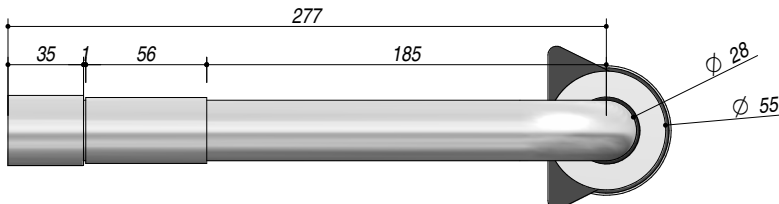

SCALA DISEGNO 1:3.5
DRAWING SCALE

TUTTE LE MISURE IN mm
ALL MEASURES IN mm

TOLLERANZA LINEARE: ± 0.5 mm
LINEAR TOLERANCE

TOLLERANZA ANGOLARE: ± 0.2 °
ANGULAR TOLERANCE

PER QUALSIASI CONTESTAZIONE SI FARA' RIFERIMENTO ESCLUSIVAMENTE A QUESTO DISEGNO
For any dispute the company will refer exclusively to this drawing