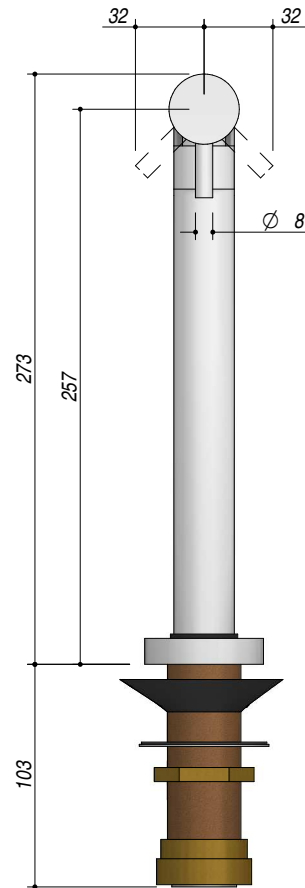

SCALA DISEGNO 1:3.5
DRAWING SCALE

TUTTE LE MISURE IN mm
ALL MEASURES IN mm

TOLLERANZA LINEARE: ± 0.5 mm
LINEAR TOLERANCE

TOLLERANZA ANGOLARE: ± 0.2 °
ANGULAR TOLERANCE

PER QUALSIASI CONTESTAZIONE SI FARA' RIFERIMENTO ESCLUSIVAMENTE A QUESTO DISEGNO
For any dispute the company will refer exclusively to this drawing