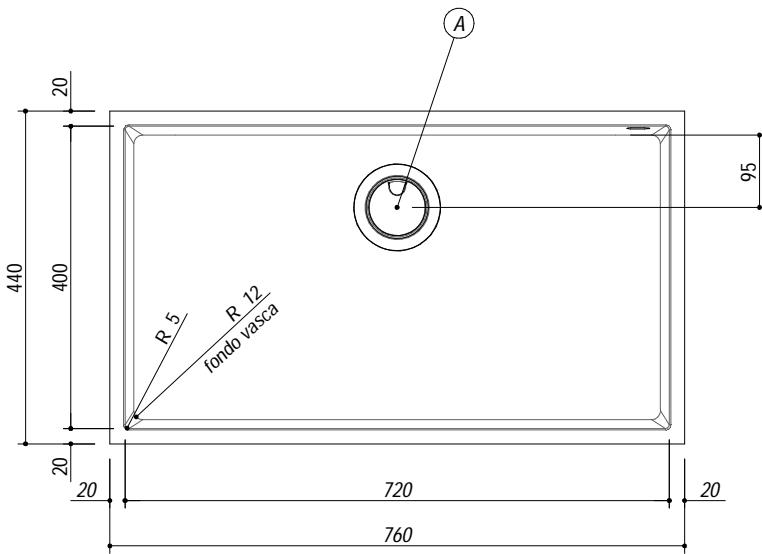

1QS081_S rev.2

DESCRIZIONE Vasca Quadra SOUL sottotop 72x40
DESCRIPTION 72x40 cm SOUL undermounted square bowl

PESO LORDO 14.3 kg **DIMENSIONI IMBALLO** 870x580x290 mm
GROSS WEIGHT **PACKAGING DIMENSIONS**

1QS081BS Granito Bianco *White Granite*
 1QS081NS Granito Nero *Black Granite*
 1QS081GS Granito Grigio *Gray Granite*

(A) SCARICO 3"1/2

- Dimensione vasca: 72x40x20 h cm (*Bowl dimension: 72x40x20 h cm*)
- Dotazioni: pilettono 3"1/2, copripilettono in acciaio inox, troppo pieno (*Equipment: 3"1/2 basket strainer waste, cover strainer waste, overflow*)
- Base inserimento vasca: 80 (*Base unit for bowl: 80*)
- Sottotop: 71.6x39.6 cm (*built-in: 71.6x39.6 cm*)

SCALA DISEGNO 1:10

TUTTE LE MISURE IN mm
ALL MEASURES IN mm

TOLLERANZA LINEARE: ± 0.5 mm
LINEAR TOLERANCE

TOLLERANZA ANGOLARE: ± 0.2 °
ANGULAR TOLERANCE

FORATURA PER INSTALLAZIONE SOTTOTOP
BUILT-IN CUTOUT FOR TOP

1:20

FISSAGGIO AL TOP
FIXING SYSTEM

FORO
hole
 ø11x12 h mm

BUSSOLA
threaded insert
 ø12 - M6