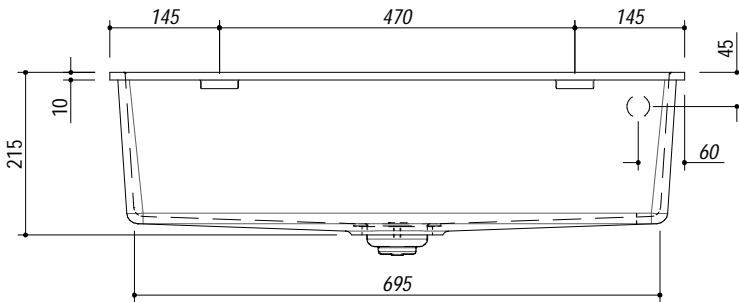

1QS081_S rev.2

DESCRIZIONE Vasca Quadra SOUL sottotop 72x40
DESCRIPTION 72x40 cm SOUL undermounted square bowl

PESO LORDO 14.3 kg **DIMENSIONI IMBALLO** 870x580x290 mm
GROSS WEIGHT **PACKAGING DIMENSIONS**

1QS081BS Granito Bianco *White Granite*
 1QS081NS Granito Nero *Black Granite*
 1QS081GS Granito Grigio *Gray Granite*

(A) SCARICO 3"1/2

- Dimensione vasca: 72x40x20 h cm (*Bowl dimension: 72x40x20 h cm*)
- Dotazioni: pilettono 3"1/2, copripilettono in acciaio inox, troppo pieno (*Equipment: 3"1/2 basket strainer waste, cover strainer waste, overflow*)
- Base inserimento vasca: 80 (*Base unit for bowl: 80*)
- Sottotop: 71.6x39.6 cm (*built-in: 71.6x39.6 cm*)

SCALA DISEGNO 1:10

TUTTE LE MISURE IN mm
ALL MEASURES IN mm

TOLLERANZA LINEARE: ± 0.5 mm
LINEAR TOLERANCE

TOLLERANZA ANGOLARE: ± 0.2 °
ANGULAR TOLERANCE

FORATURA PER INSTALLAZIONE SOTTOTOP
BUILT-IN CUTOUT FOR TOP

1:20

FISSAGGIO AL TOP
FIXING SYSTEM

FORO
hole
 ø11x12 h mm

BUSSOLA
threaded insert
 ø12 - M6