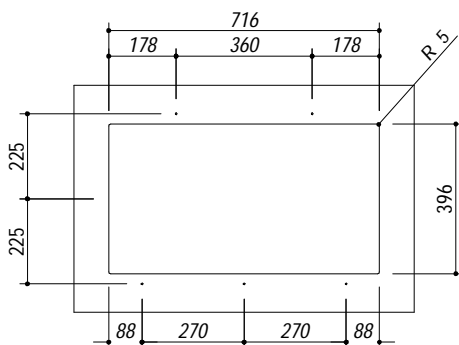

1QS081_S rev.2

DESCRIZIONE Vasca Quadra SOUL sottotop 72x40
DESCRIPTION 72x40 cm SOUL undermounted square bowl

PESO LORDO 14.3 kg **DIMENSIONI IMBALLO** 870x580x290 mm
GROSS WEIGHT **PACKAGING DIMENSIONS**

1QS081BS Granito Bianco *White Granite*
 1QS081NS Granito Nero *Black Granite*
 1QS081GS Granito Grigio *Gray Granite*

(A) SCARICO 3"1/2

- Dimensione vasca: 72x40x20 h cm (*Bowl dimension: 72x40x20 h cm*)
- Dotazioni: pilettono 3"1/2, copripilettono in acciaio inox, troppo pieno (*Equipment: 3"1/2 basket strainer waste, cover strainer waste, overflow*)
- Base inserimento vasca: 80 (*Base unit for bowl: 80*)
- Sottotop: 71.6x39.6 cm (*built-in: 71.6x39.6 cm*)

SCALA DISEGNO 1:10

TUTTE LE MISURE IN mm
ALL MEASURES IN mm

TOLLERANZA LINEARE: ± 0.5 mm
LINEAR TOLERANCE

TOLLERANZA ANGOLARE: ± 0.2 °
ANGULAR TOLERANCE

FORATURA PER INSTALLAZIONE SOTTOTOP
BUILT-IN CUTOUT FOR TOP

1:20

FISSAGGIO AL TOP
FIXING SYSTEM

FORO
hole
 ø11x12 h mm

BUSSOLA
threaded insert
 ø12 - M6