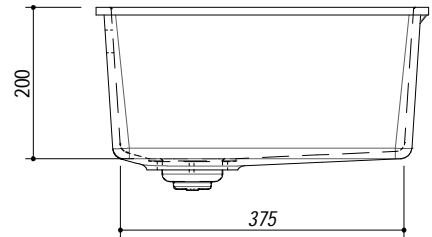

1QS081_S rev.2

DESCRIZIONE Vasca Quadra SOUL sottotop 72x40
DESCRIPTION 72x40 cm SOUL undermounted square bowl

PESO LORDO 14.3 kg **DIMENSIONI IMBALLO** 870x580x290 mm
GROSS WEIGHT **PACKAGING DIMENSIONS**

1QS081BS Granito Bianco *White Granite*
 1QS081NS Granito Nero *Black Granite*
 1QS081GS Granito Grigio *Gray Granite*

(A) SCARICO 3"1/2

- Dimensione vasca: 72x40x20 h cm (*Bowl dimension: 72x40x20 h cm*)
- Dotazioni: pilettono 3"1/2, copripilettono in acciaio inox, troppo pieno (*Equipment: 3"1/2 basket strainer waste, cover strainer waste, overflow*)
- Base inserimento vasca: 80 (*Base unit for bowl: 80*)
- Sottotop: 71.6x39.6 cm (*built-in: 71.6x39.6 cm*)

SCALA DISEGNO 1:10

TUTTE LE MISURE IN mm
ALL MEASURES IN mm

TOLLERANZA LINEARE: ± 0.5 mm
LINEAR TOLERANCE

TOLLERANZA ANGOLARE: ± 0.2 °
ANGULAR TOLERANCE

FORATURA PER INSTALLAZIONE SOTTOTOP
BUILT-IN CUTOUT FOR TOP