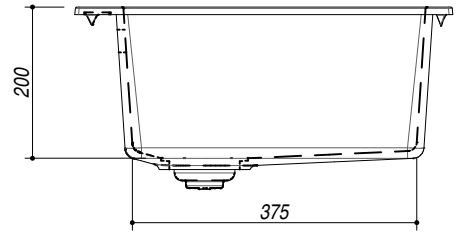

1LS081 rev.1

DESCRIZIONE Lavello SOUL incasso 79x50 - 1 Vasca
DESCRIPTION 79x50 cm SOUL built-in sink - 1 bowl

PESO LORDO 17.5 kg **DIMENSIONI IMBALLO** 870x580x290 mm
GROSS WEIGHT **PACKAGING DIMENSIONS**

1LS081B Granito Bianco *White Granite*
 1LS081N Granito Nero *Black Granite*
 1LS081G Granito Grigio *Gray Granite*

(A) **SCARICO 3"1/2**
 (B) **PREDISPOSIZIONE PER 3 FORI RUBINETTO**

- Dimensione vasca: 72x40x20 h cm (*Bowl dimension: 72x40x20 h cm*)
 - Dotazioni: pilettono 3"1/2, copripilettono in acciaio inox, troppo pieno
 (*Equipment: 3"1/2 basket strainer waste, cover strainer waste, overflow*)
 - Base inserimento vasca: 80 (*Base unit for bowl: 80*)
 - Incasso: 77x48 cm (*built-in: 77x48 cm*)

SCALA DISEGNO 1:10

TUTTE LE MISURE IN mm
ALL MEASURES IN mm

TOLLERANZA LINEARE: ± 0.5 mm
LINEAR TOLERANCE

TOLLERANZA ANGOLARE: ± 0.2 °
ANGULAR TOLERANCE

FORATURA PER INSTALLAZIONE AD INCASSO
BUILT-IN CUTOUT FOR TOP