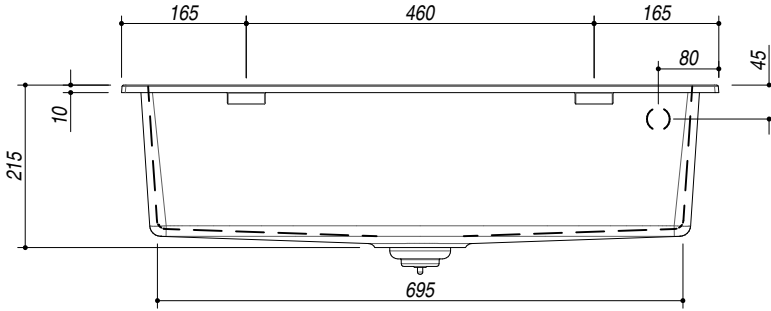

1LS081 rev.1

DESCRIZIONE Lavello SOUL incasso 79x50 - 1 Vasca
DESCRIPTION 79x50 cm SOUL built-in sink - 1 bowl

PESO LORDO 17.5 kg **DIMENSIONI IMBALLO** 870x580x290 mm
GROSS WEIGHT **PACKAGING DIMENSIONS**

1LS081B Granito Bianco *White Granite*
 1LS081N Granito Nero *Black Granite*
 1LS081G Granito Grigio *Gray Granite*

(A) **SCARICO 3"1/2**
 (B) **PREDISPOSIZIONE PER 3 FORI RUBINETTO**

- Dimensione vasca: 72x40x20 h cm (*Bowl dimension: 72x40x20 h cm*)
 - Dotazioni: pilettono 3"1/2, copripilettono in acciaio inox, troppo pieno
 (*Equipment: 3"1/2 basket strainer waste, cover strainer waste, overflow*)
 - Base inserimento vasca: 80 (*Base unit for bowl: 80*)
 - Incasso: 77x48 cm (*built-in: 77x48 cm*)

SCALA DISEGNO 1:10

TUTTE LE MISURE IN mm
ALL MEASURES IN mm

TOLLERANZA LINEARE: ± 0.5 mm
LINEAR TOLERANCE

TOLLERANZA ANGOLARE: ± 0.2 °
ANGULAR TOLERANCE

FORATURA PER INSTALLAZIONE AD INCASSO
BUILT-IN CUTOUT FOR TOP