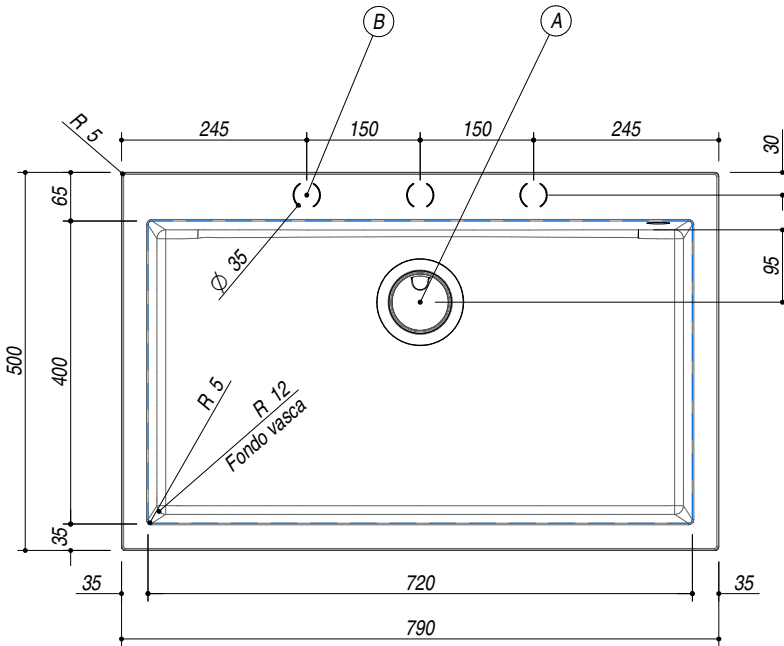

1LS081 rev.1

DESCRIZIONE Lavello SOUL incasso 79x50 - 1 Vasca
DESCRIPTION 79x50 cm SOUL built-in sink - 1 bowl

PESO LORDO 17.5 kg **DIMENSIONI IMBALLO** 870x580x290 mm
GROSS WEIGHT **PACKAGING DIMENSIONS**

1LS081B Granito Bianco *White Granite*
 1LS081N Granito Nero *Black Granite*
 1LS081G Granito Grigio *Gray Granite*

(A) **SCARICO 3"1/2**
 (B) **PREDISPOSIZIONE PER 3 FORI RUBINETTO**

- Dimensione vasca: 72x40x20 h cm (*Bowl dimension: 72x40x20 h cm*)
 - Dotazioni: pilettono 3"1/2, copripilettono in acciaio inox, troppo pieno
 (*Equipment: 3"1/2 basket strainer waste, cover strainer waste, overflow*)
 - Base inserimento vasca: 80 (*Base unit for bowl: 80*)
 - Incasso: 77x48 cm (*built-in: 77x48 cm*)

SCALA DISEGNO 1:10

TUTTE LE MISURE IN mm
ALL MEASURES IN mm

TOLLERANZA LINEARE: ± 0.5 mm
LINEAR TOLERANCE

TOLLERANZA ANGOLARE: ± 0.2 °
ANGULAR TOLERANCE

FORATURA PER INSTALLAZIONE AD INCASSO
BUILT-IN CUTOUT FOR TOP