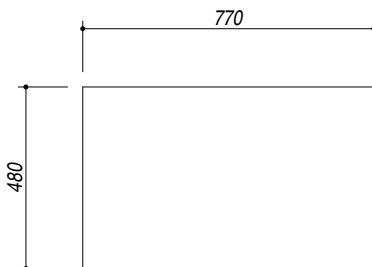

1LS081 rev.1

DESCRIZIONE Lavello SOUL incasso 79x50 - 1 Vasca
DESCRIPTION 79x50 cm SOUL built-in sink - 1 bowl

PESO LORDO 17.5 kg **DIMENSIONI IMBALLO** 870x580x290 mm
GROSS WEIGHT **PACKAGING DIMENSIONS**

1LS081B Granito Bianco *White Granite*
 1LS081N Granito Nero *Black Granite*
 1LS081G Granito Grigio *Gray Granite*

(A) **SCARICO 3"1/2**
 (B) **PREDISPOSIZIONE PER 3 FORI RUBINETTO**

- Dimensione vasca: 72x40x20 h cm (*Bowl dimension: 72x40x20 h cm*)
 - Dotazioni: pilettono 3"1/2, copripilettono in acciaio inox, troppo pieno
 (*Equipment: 3"1/2 basket strainer waste, cover strainer waste, overflow*)
 - Base inserimento vasca: 80 (*Base unit for bowl: 80*)
 - Incasso: 77x48 cm (*built-in: 77x48 cm*)

SCALA DISEGNO 1:10

TUTTE LE MISURE IN mm
ALL MEASURES IN mm

TOLLERANZA LINEARE: ± 0.5 mm
LINEAR TOLERANCE

TOLLERANZA ANGOLARE: ± 0.2 °
ANGULAR TOLERANCE

FORATURA PER INSTALLAZIONE AD INCASSO
BUILT-IN CUTOUT FOR TOP