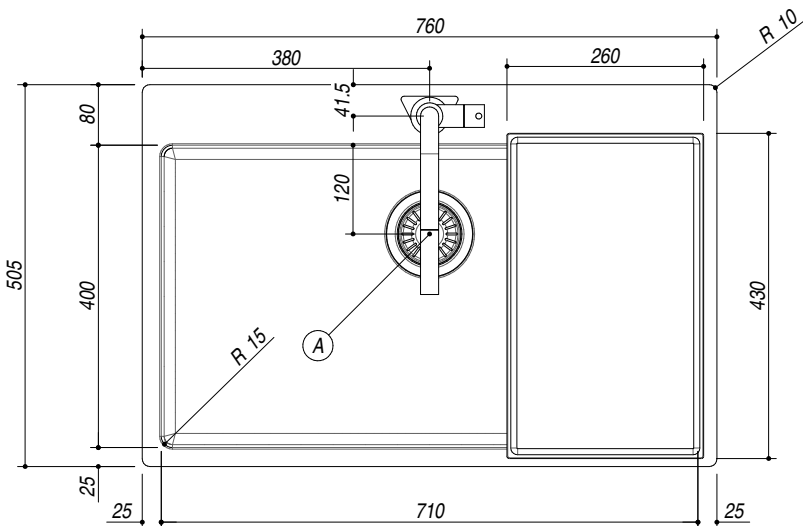

1LBS81K

DESCRIZIONE Lav.B. Smart kit incasso bordo piatto e filo da 76x50,5
DESCRIPTION 76x50,5 cm flat and flush built-in sink b smart kit

PESO LORDO 13.5 kg
GROSS WEIGHT

DIMENSIONI IMBALLO 1020x690x470 mm
PACKAGING DIMENSIONS

- Acciaio inox AISI 304 di spessore elevato (AISI 304 extra thick stainless steel)
- Dimensione vasca: 71x40x19,5h (Bowl dimensions: 71x40x19,5h cm bowl)
- Dotazioni: (A) pilettoni 3"1/2, troppo-pieno con scarico perimetrale, (1pz) 1TOF26N, (1pz) 1RUBMOF1C (Equipment: 3.5" basket strainer waste, perimeter overflow, (1pcs) 1TOF26N, (1pcs) 1RUBMOF1C)
- Base per inserimento vasca: 80 cm (Base unit for bowl: 80 cm)
- Incasso: 74x49cm (Built-in: 74x49 cm)
- Filotop: 76,3x50,8 cm (Flush: 76,3x50,8 cm)

SCALA DISEGNO 1:10
DRAWING SCALE

TUTTE LE MISURE IN mm
ALL MEASURES IN mm

TOLLERANZA LINEARE: ± 0.5 mm
LINEAR TOLERANCE

TOLLERANZA ANGOLARE: ± 0.2 °
ANGULAR TOLERANCE

FORATURA PER INSTALLAZIONE AD INCASSO
BUILT-IN CUTOUT FOR TOP