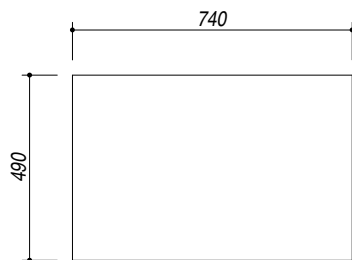

1LBS81K

DESCRIZIONE Lav.B. Smart kit incasso bordo piatto e filo da 76x50,5
DESCRIPTION 76x50,5 cm flat and flush built-in sink b smart kit

PESO LORDO 13.5 kg
GROSS WEIGHT

DIMENSIONI IMBALLO 1020x690x470 mm
PACKAGING DIMENSIONS

- Acciaio inox AISI 304 di spessore elevato (AISI 304 extra thick stainless steel)
- Dimensione vasca: 71x40x19,5h (Bowl dimensions: 71x40x19,5h cm bowl)
- Dotazioni: (A) pilettoni 3"1/2, troppo-pieno con scarico perimetrale, (1pz) 1TOF26N, (1pz) 1RUBMOF1C (Equipment: 3.5" basket strainer waste, perimeter overflow, (1pcs) 1TOF26N, (1pcs) 1RUBMOF1C)
- Base per inserimento vasca: 80 cm (Base unit for bowl: 80 cm)
- Incasso: 74x49cm (Built-in: 74x49 cm)
- Filotop: 76,3x50,8 cm (Flush: 76,3x50,8 cm)

SCALA DISEGNO 1:10
DRAWING SCALE

TUTTE LE MISURE IN mm
ALL MEASURES IN mm

TOLLERANZA LINEARE: ± 0.5 mm
LINEAR TOLERANCE

TOLLERANZA ANGOLARE: ± 0.2 °
ANGULAR TOLERANCE

FORATURA PER INSTALLAZIONE AD INCASSO
BUILT-IN CUTOUT FOR TOP