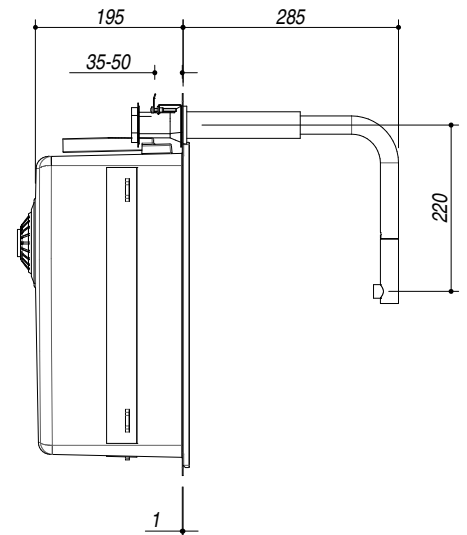

1LBS81K

DESCRIZIONE Lav.B. Smart kit incasso bordo piatto e filo da 76x50,5
DESCRIPTION 76x50,5 cm flat and flush built-in sink b smart kit

PESO LORDO 13.5 kg
GROSS WEIGHT

DIMENSIONI IMBALLO 1020x690x470 mm
PACKAGING DIMENSIONS

- Acciaio inox AISI 304 di spessore elevato (AISI 304 extra thick stainless steel)
- Dimensione vasca: 71x40x19,5h (Bowl dimensions: 71x40x19,5h cm bowl)
- Dotazioni: (A) pilettoni 3"1/2, troppo-pieno con scarico perimetrale, (1pz) 1TOF26N, (1pz) 1RUBMOF1C (Equipment: 3.5" basket strainer waste, perimeter overflow, (1pcs) 1TOF26N, (1pcs) 1RUBMOF1C)
- Base per inserimento vasca: 80 cm (Base unit for bowl: 80 cm)
- Incasso: 74x49cm (Built-in: 74x49 cm)
- Filotop: 76,3x50,8 cm (Flush: 76,3x50,8 cm)

SCALA DISEGNO 1:10
DRAWING SCALE

TUTTE LE MISURE IN mm
ALL MEASURES IN mm

TOLLERANZA LINEARE: ± 0.5 mm
LINEAR TOLERANCE

TOLLERANZA ANGOLARE: ± 0.2 °
ANGULAR TOLERANCE

FORATURA PER INSTALLAZIONE AD INCASSO
BUILT-IN CUTOUT FOR TOP