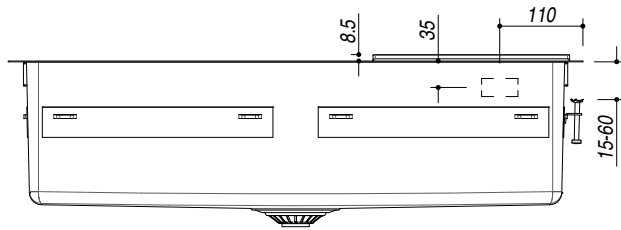

1LBS81K

DESCRIZIONE Lav.B. Smart kit incasso bordo piatto e filo da 76x50,5
DESCRIPTION 76x50,5 cm flat and flush built-in sink b smart kit

PESO LORDO 13.5 kg
GROSS WEIGHT

DIMENSIONI IMBALLO 1020x690x470 mm
PACKAGING DIMENSIONS

- Acciaio inox AISI 304 di spessore elevato (AISI 304 extra thick stainless steel)
- Dimensione vasca: 71x40x19,5h (Bowl dimensions: 71x40x19,5h cm bowl)
- Dotazioni: (A) pilettoni 3"1/2, troppo-pieno con scarico perimetrale, (1pz) 1TOF26N, (1pz) 1RUBMOF1C (Equipment: 3.5" basket strainer waste, perimeter overflow, (1pcs) 1TOF26N, (1pcs) 1RUBMOF1C)
- Base per inserimento vasca: 80 cm (Base unit for bowl: 80 cm)
- Incasso: 74x49cm (Built-in: 74x49 cm)
- Filotop: 76,3x50,8 cm (Flush: 76,3x50,8 cm)

SCALA DISEGNO 1:10
DRAWING SCALE

TUTTE LE MISURE IN mm
ALL MEASURES IN mm

TOLLERANZA LINEARE: ± 0.5 mm
LINEAR TOLERANCE

TOLLERANZA ANGOLARE: ± 0.2 °
ANGULAR TOLERANCE

FORATURA PER INSTALLAZIONE AD INCASSO
BUILT-IN CUTOUT FOR TOP