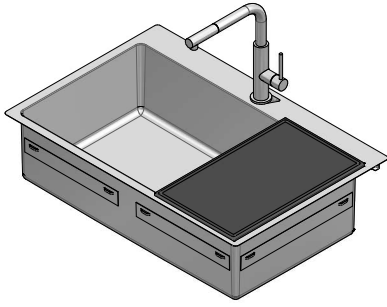

1LBS81K

DESCRIZIONE Lav.B. Smart kit incasso bordo piatto e filo da 76x50,5
DESCRIPTION 76x50,5 cm flat and flush built-in sink b smart kit

PESO LORDO 13.5 kg
GROSS WEIGHT

DIMENSIONI IMBALLO 1020x690x470 mm
PACKAGING DIMENSIONS

- Acciaio inox AISI 304 di spessore elevato (AISI 304 extra thick stainless steel)
- Dimensione vasca: 71x40x19,5h (Bowl dimensions: 71x40x19,5h cm bowl)
- Dotazioni: (A) pilettoni 3"1/2, troppo-pieno con scarico perimetrale, (1pz) 1TOF26N, (1pz) 1RUBMOF1C (Equipment: 3.5" basket strainer waste, perimeter overflow, (1pcs) 1TOF26N, (1pcs) 1RUBMOF1C)
- Base per inserimento vasca: 80 cm (Base unit for bowl: 80 cm)
- Incasso: 74x49cm (Built-in: 74x49 cm)
- Filotop: 76,3x50,8 cm (Flush: 76,3x50,8 cm)