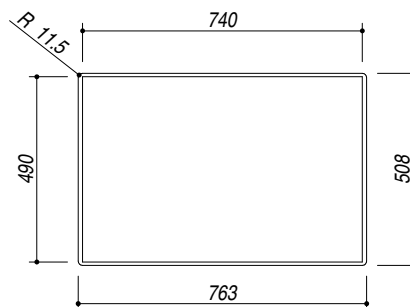

1LBS81K

DESCRIZIONE Lav.B. Smart kit incasso bordo piatto e filo da 76x50,5
DESCRIPTION 76x50,5 cm flat and flush built-in sink b smart kit

PESO LORDO 13.5 kg
GROSS WEIGHT

DIMENSIONI IMBALLO 1020x690x470 mm
PACKAGING DIMENSIONS

- Acciaio inox AISI 304 di spessore elevato (AISI 304 extra thick stainless steel)
- Dimensione vasca: 71x40x19,5h (Bowl dimensions: 71x40x19,5h cm bowl)
- Dotazioni: (A) pilettoni 3"1/2, troppo-pieno con scarico perimetrale, (1pz) 1TOF26N, (1pz) 1RUBMOF1C (Equipment: 3.5" basket strainer waste, perimeter overflow, (1pcs) 1TOF26N, (1pcs) 1RUBMOF1C)
- Base per inserimento vasca: 80 cm (Base unit for bowl: 80 cm)
- Incasso: 74x49cm (Built-in: 74x49 cm)
- Filotop: 76,3x50,8 cm (Flush: 76,3x50,8 cm)

SCALA DISEGNO 1:10
DRAWING SCALE

TUTTE LE MISURE IN mm
ALL MEASURES IN mm

TOLLERANZA LINEARE: ± 0.5 mm
LINEAR TOLERANCE

TOLLERANZA ANGOLARE: ± 0.2 °
ANGULAR TOLERANCE

FORATURA PER INSTALLAZIONE AD INCASSO
BUILT-IN CUTOUT FOR TOP

1:20

FORATURA PER INSTALLAZIONE A FILO
FLUSH CUTOUT FOR TOP

1:20

ABBASSAMENTO
LOWERING