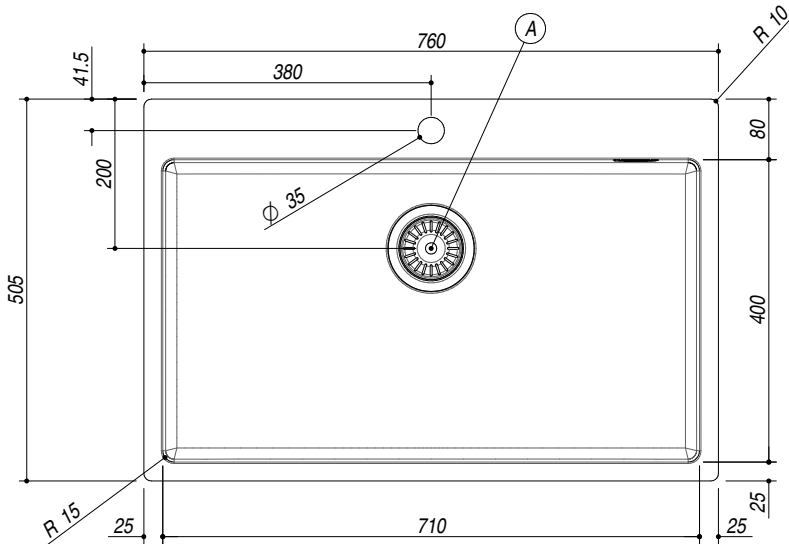

## 1LBS81

**DESCRIZIONE** Lav.B. Smart incasso bordo piatto e filo da 76x50,5  
**DESCRIPTION** 76x50,5 cm flat and flush built-in sink b smart

**PESO LORDO** 11 kg  
**GROSS WEIGHT**

**DIMENSIONI IMBALLO** 895x550x280 mm  
**PACKAGING DIMENSIONS**

- Acciaio inox AISI 304 di spessore elevato (AISI 304 extra thick stainless steel)
- Dimensione vasca: 71x40x19,5h (Bowl dimensions: 71x40x19,5h cm bowl)
- Dotazioni: A pilettona 3"1/2, troppo-pieno con scarico perimetrale (Equipment: 3.5" basket strainer waste, perimeter overflow)
- Base per inserimento vasca: 80 cm (Base unit for bowl: 80 cm)
- Incasso: 74x49 cm (Built-in: 74x49 cm)
- Filotop: 76,3x50,8 cm (Flush: 76,3x50,8 cm)

**SCALA DISEGNO** 1:10  
**DRAWING SCALE**

**TUTTE LE MISURE IN mm**  
**ALL MEASURES IN mm**

**TOLLERANZA LINEARE: ± 0.5 mm**  
**LINEAR TOLERANCE**

**TOLLERANZA ANGOLARE: ± 0.2 °**  
**ANGULAR TOLERANCE**