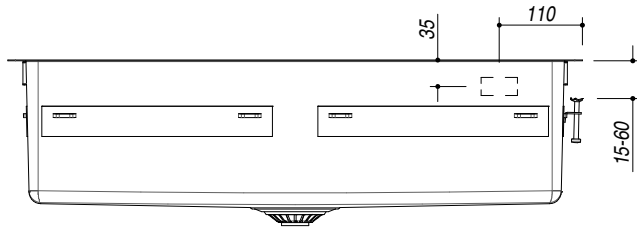

## 1LBS81

**DESCRIZIONE** Lav.B. Smart incasso bordo piatto e filo da 76x50,5  
**DESCRIPTION** 76x50,5 cm flat and flush built-in sink b smart

**PESO LORDO** 11 kg  
**GROSS WEIGHT**

**DIMENSIONI IMBALLO** 895x550x280 mm  
**PACKAGING DIMENSIONS**

- Acciaio inox AISI 304 di spessore elevato (AISI 304 extra thick stainless steel)
- Dimensione vasca: 71x40x19,5h (Bowl dimensions: 71x40x19,5h cm bowl)
- Dotazioni: A pilettona 3"1/2, troppo-pieno con scarico perimetrale (Equipment: 3.5" basket strainer waste, perimeter overflow)
- Base per inserimento vasca: 80 cm (Base unit for bowl: 80 cm)
- Incasso: 74x49 cm (Built-in: 74x49 cm)
- Filotop: 76,3x50,8 cm (Flush: 76,3x50,8 cm)

**SCALA DISEGNO** 1:10  
**DRAWING SCALE**

**TUTTE LE MISURE IN mm**  
**ALL MEASURES IN mm**

**TOLLERANZA LINEARE: ± 0.5 mm**  
**LINEAR TOLERANCE**

**TOLLERANZA ANGOLARE: ± 0.2 °**  
**ANGULAR TOLERANCE**