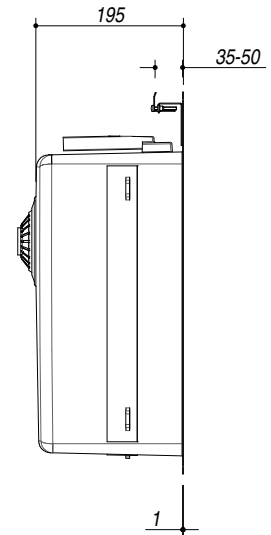

## 1LBS81

**DESCRIZIONE** Lav.B. Smart incasso bordo piatto e filo da 76x50,5  
**DESCRIPTION** 76x50,5 cm flat and flush built-in sink b smart

**PESO LORDO** 11 kg  
**GROSS WEIGHT**

**DIMENSIONI IMBALLO** 895x550x280 mm  
**PACKAGING DIMENSIONS**

- Acciaio inox AISI 304 di spessore elevato (AISI 304 extra thick stainless steel)
- Dimensione vasca: 71x40x19,5h (Bowl dimensions: 71x40x19,5h cm bowl)
- Dotazioni: A pilettona 3"1/2, troppo-pieno con scarico perimetrale (Equipment: 3.5" basket strainer waste, perimeter overflow)
- Base per inserimento vasca: 80 cm (Base unit for bowl: 80 cm)
- Incasso: 74x49 cm (Built-in: 74x49 cm)
- Filotop: 76,3x50,8 cm (Flush: 76,3x50,8 cm)

**SCALA DISEGNO** 1:10  
**DRAWING SCALE**

**TUTTE LE MISURE IN mm**  
**ALL MEASURES IN mm**

**TOLLERANZA LINEARE: ± 0.5 mm**  
**LINEAR TOLERANCE**

**TOLLERANZA ANGOLARE: ± 0.2 °**  
**ANGULAR TOLERANCE**