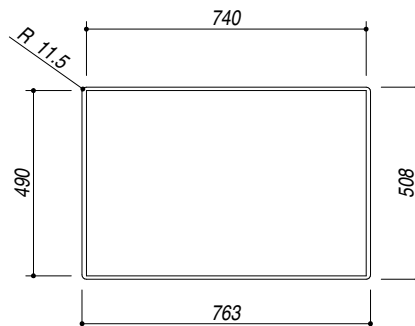

1:20

FORATURA PER INSTALLAZIONE A FILO
FLUSH CUTOUT FOR TOP