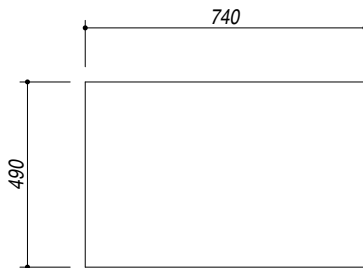

SCALA DISEGNO 1:10
DRAWING SCALE

TUTTE LE MISURE IN mm
ALL MEASURES IN mm

TOLLERANZA LINEARE: ± 0.5 mm
LINEAR TOLERANCE

TOLLERANZA ANGOLARE: ± 0.2 °
ANGULAR TOLERANCE

FORATURA PER INSTALLAZIONE AD INCASSO
BUILT-IN CUTOUT FOR TOP