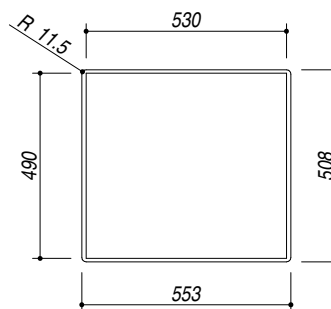

1:20

FORATURA PER INSTALLAZIONE A FILO
FLUSH CUTOUT FOR TOP