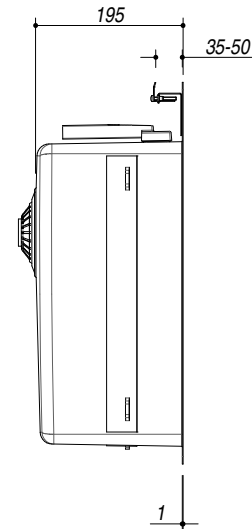

## 1LBS61

**DESCRIZIONE** Lav.B. Smart incasso bordo piatto e filo da 55x50,5  
**DESCRIPTION** 55x50,5 cm flat and flush built-in sink b smart

**PESO LORDO** 9 kg  
**GROSS WEIGHT**

**DIMENSIONI IMBALLO** 625x550x280 mm  
**PACKAGING DIMENSIONS**

- Acciaio inox AISI 304 di spessore elevato (AISI 304 extra thick stainless steel)
- Dimensione vasca: 50x40x19,5h (Bowl dimensions: 50x40x19,5h cm bowl)
- Dotazioni: (A) pilettona 3"1/2, troppo-pieno con scarico perimetrale (Equipment: 3"1/2 basket strainer waste, perimeter overflow)
- Base per inserimento vasca: 60 cm (Base unit for bowl: 60 cm)
- Incasso: 53x49 cm (Built-in: 53x49 cm)
- Filotop: 55,3x50,8 cm (Flush: 55,3x50,8 cm)

**SCALA DISEGNO** 1:10  
**DRAWING SCALE**

**TUTTE LE MISURE IN mm**  
**ALL MEASURES IN mm**

**TOLLERANZA LINEARE: ± 0.5 mm**  
**LINEAR TOLERANCE**

**TOLLERANZA ANGOLARE: ± 0.2 °**  
**ANGULAR TOLERANCE**