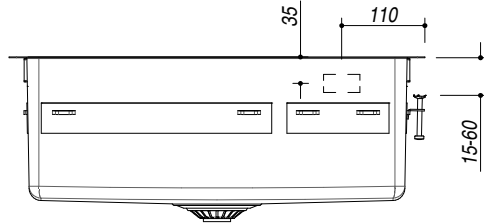

## 1LBS61

**DESCRIZIONE** Lav.B. Smart incasso bordo piatto e filo da 55x50,5  
**DESCRIPTION** 55x50,5 cm flat and flush built-in sink b smart

**PESO LORDO** 9 kg  
**GROSS WEIGHT**

**DIMENSIONI IMBALLO** 625x550x280 mm  
**PACKAGING DIMENSIONS**

- Acciaio inox AISI 304 di spessore elevato (AISI 304 extra thick stainless steel)
- Dimensione vasca: 50x40x19,5h (Bowl dimensions: 50x40x19,5h cm bowl)
- Dotazioni: (A) pilettona 3"1/2, troppo-pieno con scarico perimetrale (Equipment: 3"1/2 basket strainer waste, perimeter overflow)
- Base per inserimento vasca: 60 cm (Base unit for bowl: 60 cm)
- Incasso: 53x49 cm (Built-in: 53x49 cm)
- Filotop: 55,3x50,8 cm (Flush: 55,3x50,8 cm)

**SCALA DISEGNO** 1:10  
**DRAWING SCALE**

**TUTTE LE MISURE IN mm**  
**ALL MEASURES IN mm**

**TOLLERANZA LINEARE: ± 0.5 mm**  
**LINEAR TOLERANCE**

**TOLLERANZA ANGOLARE: ± 0.2 °**  
**ANGULAR TOLERANCE**