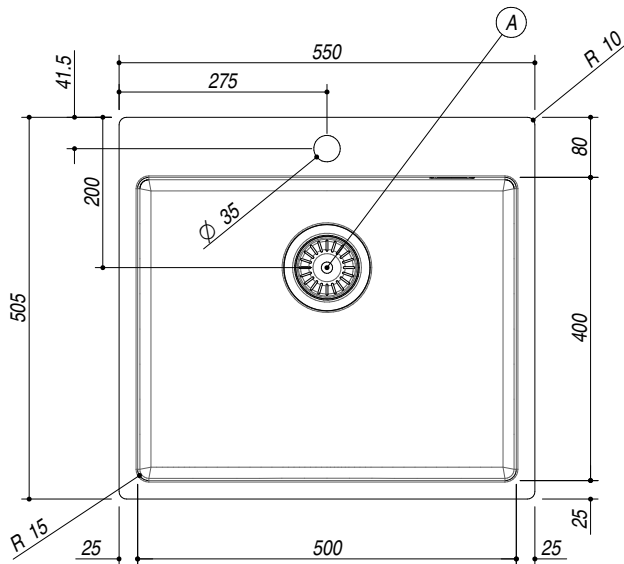

## 1LBS61

**DESCRIZIONE** Lav.B. Smart incasso bordo piatto e filo da 55x50,5  
**DESCRIPTION** 55x50,5 cm flat and flush built-in sink b smart

**PESO LORDO** 9 kg  
**GROSS WEIGHT**

**DIMENSIONI IMBALLO** 625x550x280 mm  
**PACKAGING DIMENSIONS**

- Acciaio inox AISI 304 di spessore elevato (AISI 304 extra thick stainless steel)
- Dimensione vasca: 50x40x19,5h (Bowl dimensions: 50x40x19,5h cm bowl)
- Dotazioni: (A) pilettona 3"1/2, troppo-pieno con scarico perimetrale (Equipment: 3"1/2 basket strainer waste, perimeter overflow)
- Base per inserimento vasca: 60 cm (Base unit for bowl: 60 cm)
- Incasso: 53x49 cm (Built-in: 53x49 cm)
- Filotop: 55,3x50,8 cm (Flush: 55,3x50,8 cm)

**SCALA DISEGNO** 1:10  
**DRAWING SCALE**

**TUTTE LE MISURE IN mm**  
**ALL MEASURES IN mm**

**TOLLERANZA LINEARE: ± 0.5 mm**  
**LINEAR TOLERANCE**

**TOLLERANZA ANGOLARE: ± 0.2 °**  
**ANGULAR TOLERANCE**