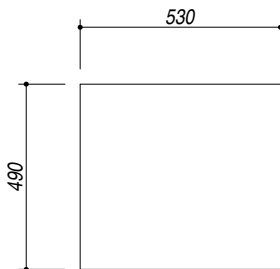

SCALA DISEGNO 1:10
DRAWING SCALE

TUTTE LE MISURE IN mm
ALL MEASURES IN mm

TOLLERANZA LINEARE: ± 0.5 mm
LINEAR TOLERANCE

TOLLERANZA ANGOLARE: ± 0.2 °
ANGULAR TOLERANCE

FORATURA PER INSTALLAZIONE AD INCASSO
BUILT-IN CUTOUT FOR TOP