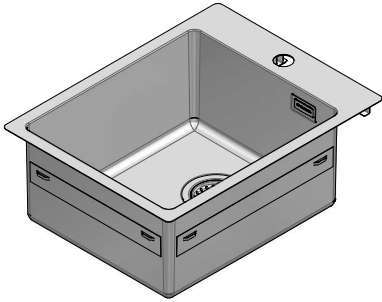

1LBS41

DESCRIZIONE Lav.B. Smart incasso bordo piatto e filo da 39x50,5
DESCRIPTION 39x50,5 cm flat and flush built-in sink b_smart

PESO LORDO 5.5 kg
GROSS WEIGHT

DIMENSIONI IMBALLO 430x495x270 mm
PACKAGING DIMENSIONS

- Acciaio inox AISI 304 di spessore elevato (AISI 304 extra thick stainless steel)
- Dimensione vasca: 34x40x19,5 h (Bowl dimensions: 34x40x19,5 h cm bowl)
- Dotazioni: (A) pilettoni 3"1/2, troppo-pieno con scarico perimetrale (Equipment: 3.5" basket strainer waste, perimeter overflow)
- Base per inserimento vasca: 45 cm (Base unit for bowl: 45 cm)
- Incasso: 37x49 cm (Built-in: 37x49 cm)
- Filotop: 39,3x50,8 cm (Flush: 39,3x50,8 cm)