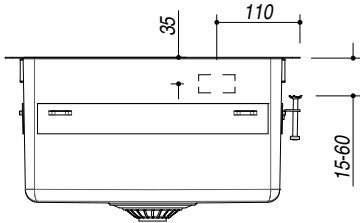

1LBS41

DESCRIZIONE Lav.B. Smart incasso bordo piatto e filo da 39x50,5
DESCRIPTION 39x50,5 cm flat and flush built-in sink b_smart

PESO LORDO 5.5 kg
GROSS WEIGHT

DIMENSIONI IMBALLO 430x495x270 mm
PACKAGING DIMENSIONS

- Acciaio inox AISI 304 di spessore elevato (AISI 304 extra thick stainless steel)
- Dimensione vasca: 34x40x19,5 h (Bowl dimensions: 34x40x19,5 h cm bowl)
- Dotazioni: (A) pilettoni 3"1/2, troppo-pieno con scarico perimetrale (Equipment: 3.5" basket strainer waste, perimeter overflow)
- Base per inserimento vasca: 45 cm (Base unit for bowl: 45 cm)
- Incasso: 37x49 cm (Built-in: 37x49 cm)
- Filotop: 39,3x50,8 cm (Flush: 39,3x50,8 cm)

SCALA DISEGNO 1:10
DRAWING SCALE

TUTTE LE MISURE IN mm
ALL MEASURES IN mm

TOLLERANZA LINEARE: ± 0.5 mm
LINEAR TOLERANCE

TOLLERANZA ANGOLARE: ± 0.2 °
ANGULAR TOLERANCE

FORATURA PER INSTALLAZIONE AD INCASSO
BUILT-IN CUTOUT FOR TOP