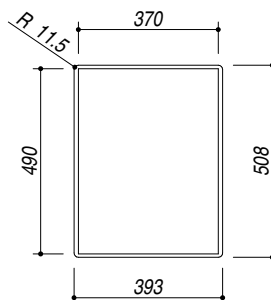

1LBS41

DESCRIZIONE Lav.B. Smart incasso bordo piatto e filo da 39x50,5
DESCRIPTION 39x50,5 cm flat and flush built-in sink b_smart

PESO LORDO 5.5 kg
GROSS WEIGHT

DIMENSIONI IMBALLO 430x495x270 mm
PACKAGING DIMENSIONS

- Acciaio inox AISI 304 di spessore elevato (AISI 304 extra thick stainless steel)
- Dimensione vasca: 34x40x19,5 h (Bowl dimensions: 34x40x19,5 h cm bowl)
- Dotazioni: (A) pilettoni 3"1/2, troppo-pieno con scarico perimetrale (Equipment: 3.5" basket strainer waste, perimeter overflow)
- Base per inserimento vasca: 45 cm (Base unit for bowl: 45 cm)
- Incasso: 37x49 cm (Built-in: 37x49 cm)
- Filotop: 39,3x50,8 cm (Flush: 39,3x50,8 cm)

SCALA DISEGNO 1:10
DRAWING SCALE

TUTTE LE MISURE IN mm
ALL MEASURES IN mm

TOLLERANZA LINEARE: ± 0.5 mm
LINEAR TOLERANCE

TOLLERANZA ANGOLARE: ± 0.2 °
ANGULAR TOLERANCE

FORATURA PER INSTALLAZIONE AD INCASSO
BUILT-IN CUTOUT FOR TOP

1:20

FORATURA PER INSTALLAZIONE A FILO
FLUSH CUTOUT FOR TOP

1:20

ABBASSAMENTO
LOWERING