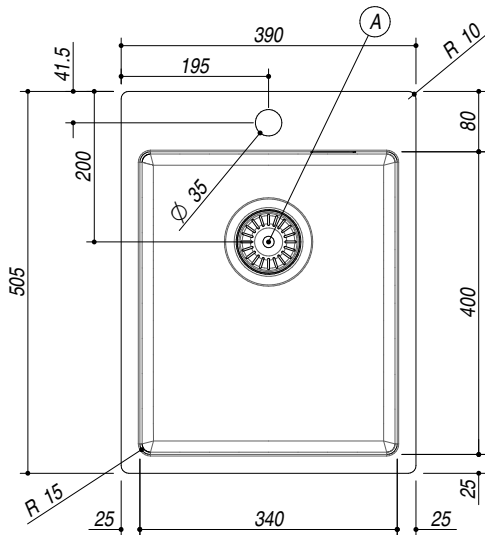

1LBS41

DESCRIZIONE Lav.B. Smart incasso bordo piatto e filo da 39x50,5
DESCRIPTION 39x50,5 cm flat and flush built-in sink b_smart

PESO LORDO 5.5 kg
GROSS WEIGHT

DIMENSIONI IMBALLO 430x495x270 mm
PACKAGING DIMENSIONS

- Acciaio inox AISI 304 di spessore elevato (AISI 304 extra thick stainless steel)
- Dimensione vasca: 34x40x19,5 h (Bowl dimensions: 34x40x19,5 h cm bowl)
- Dotazioni: (A) pilettoni 3"1/2, troppo-pieno con scarico perimetrale (Equipment: 3.5" basket strainer waste, perimeter overflow)
- Base per inserimento vasca: 45 cm (Base unit for bowl: 45 cm)
- Incasso: 37x49 cm (Built-in: 37x49 cm)
- Filotop: 39,3x50,8 cm (Flush: 39,3x50,8 cm)

SCALA DISEGNO 1:10
DRAWING SCALE

TUTTE LE MISURE IN mm
ALL MEASURES IN mm

TOLLERANZA LINEARE: ± 0.5 mm
LINEAR TOLERANCE

TOLLERANZA ANGOLARE: ± 0.2 °
ANGULAR TOLERANCE

FORATURA PER INSTALLAZIONE AD INCASSO
BUILT-IN CUTOUT FOR TOP