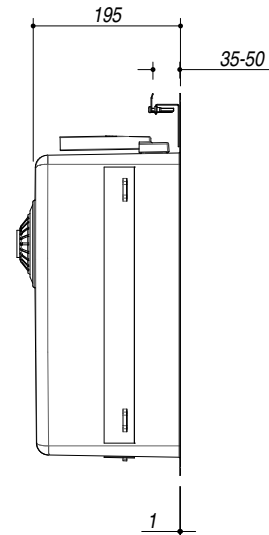

1LBS41

DESCRIZIONE Lav.B. Smart incasso bordo piatto e filo da 39x50,5
DESCRIPTION 39x50,5 cm flat and flush built-in sink b_smart

PESO LORDO 5.5 kg
GROSS WEIGHT

DIMENSIONI IMBALLO 430x495x270 mm
PACKAGING DIMENSIONS

- Acciaio inox AISI 304 di spessore elevato (AISI 304 extra thick stainless steel)
- Dimensione vasca: 34x40x19,5 h (Bowl dimensions: 34x40x19,5 h cm bowl)
- Dotazioni: (A) pilettoni 3"1/2, troppo-pieno con scarico perimetrale (Equipment: 3.5" basket strainer waste, perimeter overflow)
- Base per inserimento vasca: 45 cm (Base unit for bowl: 45 cm)
- Incasso: 37x49 cm (Built-in: 37x49 cm)
- Filotop: 39,3x50,8 cm (Flush: 39,3x50,8 cm)

SCALA DISEGNO 1:10
DRAWING SCALE

TUTTE LE MISURE IN mm
ALL MEASURES IN mm

TOLLERANZA LINEARE: ± 0.5 mm
LINEAR TOLERANCE

TOLLERANZA ANGOLARE: ± 0.2 °
ANGULAR TOLERANCE

FORATURA PER INSTALLAZIONE AD INCASSO
BUILT-IN CUTOUT FOR TOP

1:20

FORATURA PER INSTALLAZIONE A FILO
FLUSH CUTOUT FOR TOP

1:20

ABBASSAMENTO
LOWERING