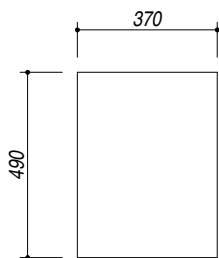

1LBS41

DESCRIZIONE Lav.B. Smart incasso bordo piatto e filo da 39x50,5
DESCRIPTION 39x50,5 cm flat and flush built-in sink b_smart

PESO LORDO 5.5 kg
GROSS WEIGHT

DIMENSIONI IMBALLO 430x495x270 mm
PACKAGING DIMENSIONS

- Acciaio inox AISI 304 di spessore elevato (AISI 304 extra thick stainless steel)
- Dimensione vasca: 34x40x19,5 h (Bowl dimensions: 34x40x19,5 h cm bowl)
- Dotazioni: (A) pilettoni 3"1/2, troppo-pieno con scarico perimetrale (Equipment: 3.5" basket strainer waste, perimeter overflow)
- Base per inserimento vasca: 45 cm (Base unit for bowl: 45 cm)
- Incasso: 37x49 cm (Built-in: 37x49 cm)
- Filotop: 39,3x50,8 cm (Flush: 39,3x50,8 cm)

SCALA DISEGNO 1:10
DRAWING SCALE

TUTTE LE MISURE IN mm
ALL MEASURES IN mm

TOLLERANZA LINEARE: ± 0.5 mm
LINEAR TOLERANCE

TOLLERANZA ANGOLARE: ± 0.2 °
ANGULAR TOLERANCE

FORATURA PER INSTALLAZIONE AD INCASSO
BUILT-IN CUTOUT FOR TOP